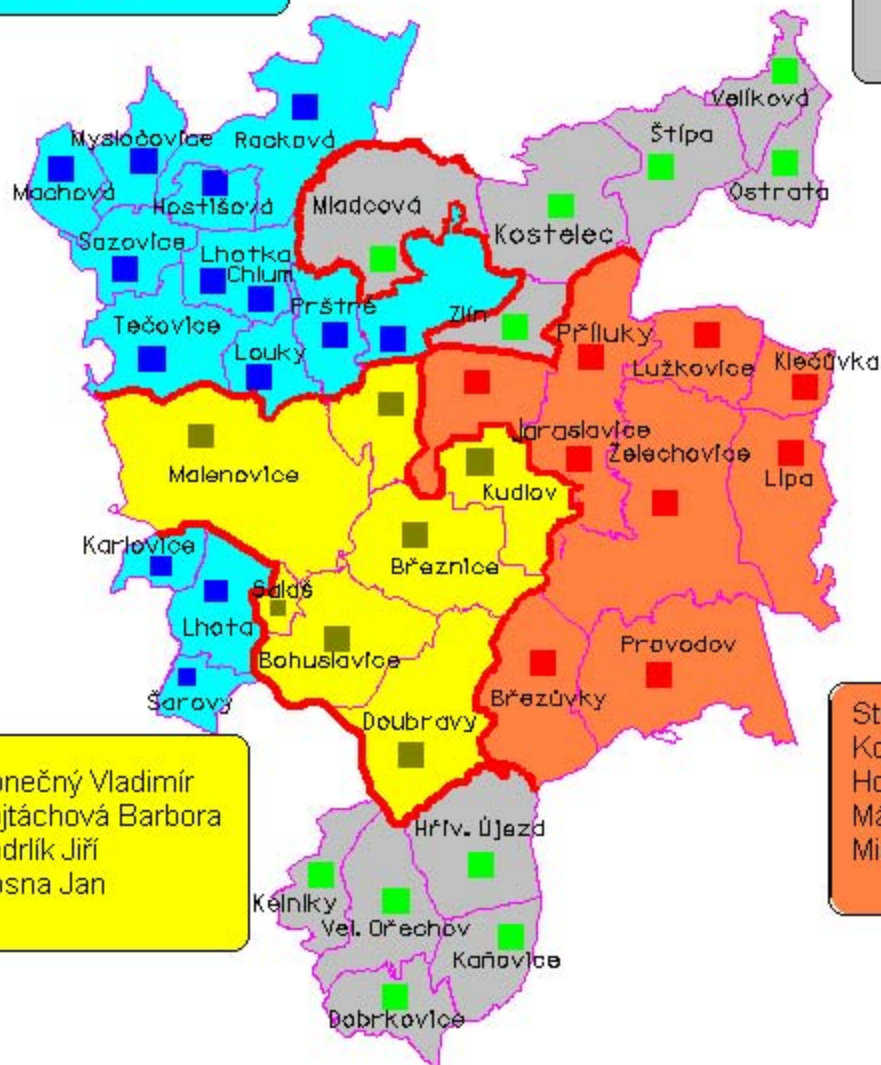

STAVEBNÍ ÚŘAD

Bezděková Magda
Faktorová Alice
Čaloudová Monika
Janečka Josef
Doležel Aleš

Přivarová Michaela
Hnilicová Jitka
Kalová Dagmar
Štábl Erik
Chmelíková Dagmar

Konečný Vladimír
Fojtáčková Barbora
Andrlík Jiří
Sosna Jan