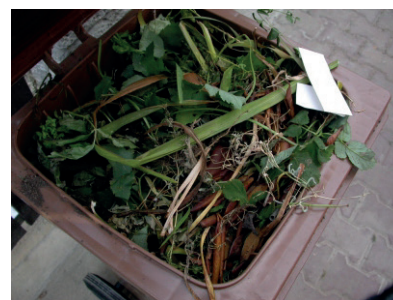

Sběrné nádoby

Sběr bioodpadů bude probíhat v hygienicky provětrávané nádobě. Nádoba je opatřena na bočních stěnách a víku velkým množstvím malých otvorů, víko je chráněno před deštěm a sněhem. Otvory slouží pro přívod vzduchu a odpařování vlhkosti. Nad dnem je umístěn mřížkový rošt, kterým prosakuje vlhkost odpadu na dno, kde se následně odpařuje.

Bioodpad z domácnosti

zbytky a slupky z brambor, zeleniny a ovoce,
čajové sáčky, kávová sedlina,
skořápky z vajec

Bioodpad ze zahrady

tráva, listí, zbytky rostlin: kořeny a listy
zeleniny, květiny, ořezy keřů i stromů
(posekané, nastříhané, pořezané nebo
zpracované štěpkovačem)