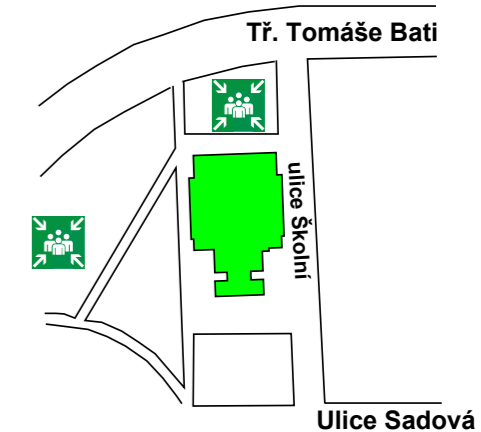

Přehledový plán

Zhotovitel: Jakub Baumann - technik PO
Datum vyhotovení: prosinec 2014
Číslo plánu: ZK - 12/14
Číslo revize: -