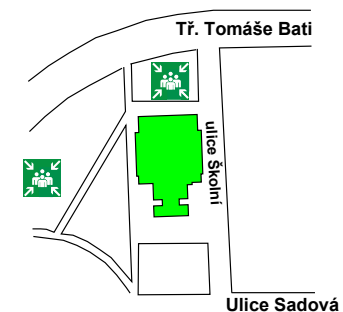

Přehledový plán

Zhotovitel: Jakub Baumann - technik PO
Datum vyhotovení: prosinec 2014
Číslo plánu: ZK - 12/14
Číslo revize: -