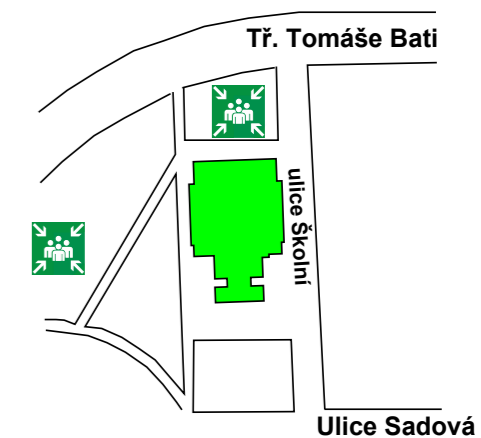

Přehledový plán

Zhotovitel: Jakub Baumann - technik PO
Datum vyhotovení: prosinec 2014
Číslo plánu: ZK - 12/14
Číslo revize: -