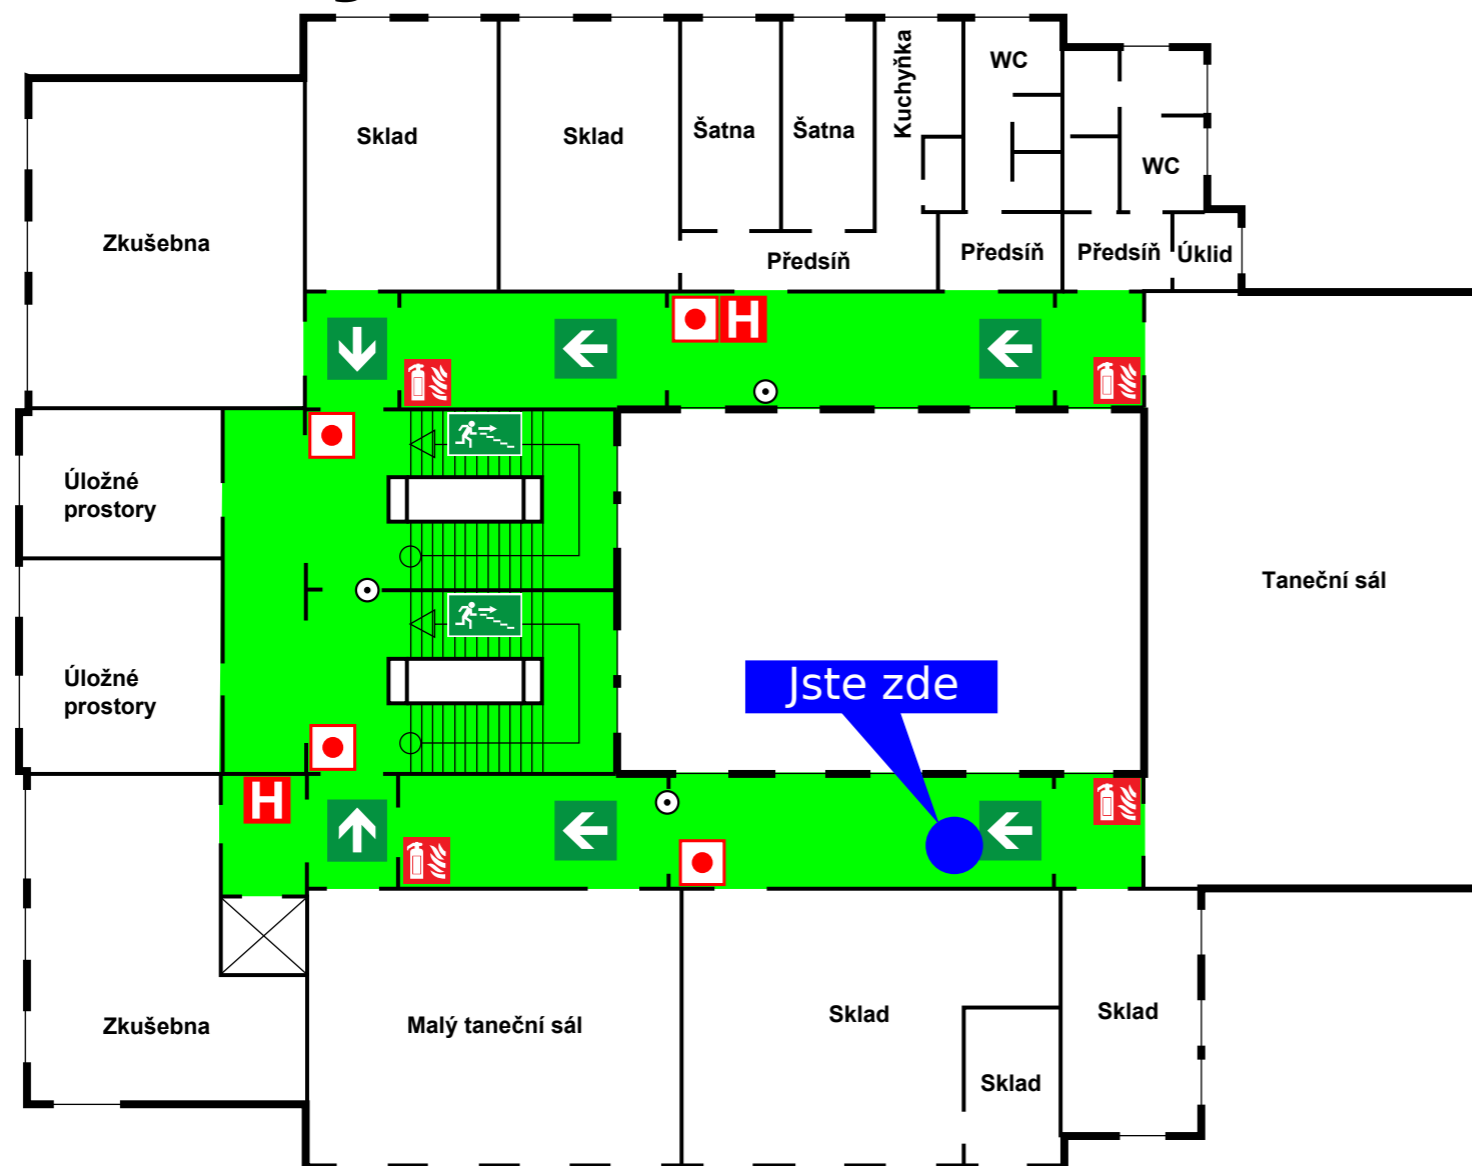

Přehledový plán

Zhotovitel: Jakub Baumann - technik PO
 Datum vyhotovení: prosinec 2014
 Číslo plánu: ZK - 12/14
 Číslo revize: -

ÚNIKOVÝ PLÁN

Zlínský klub 204, třída T. Bati 204, Zlín 760 01

1. patro

LEGENDA