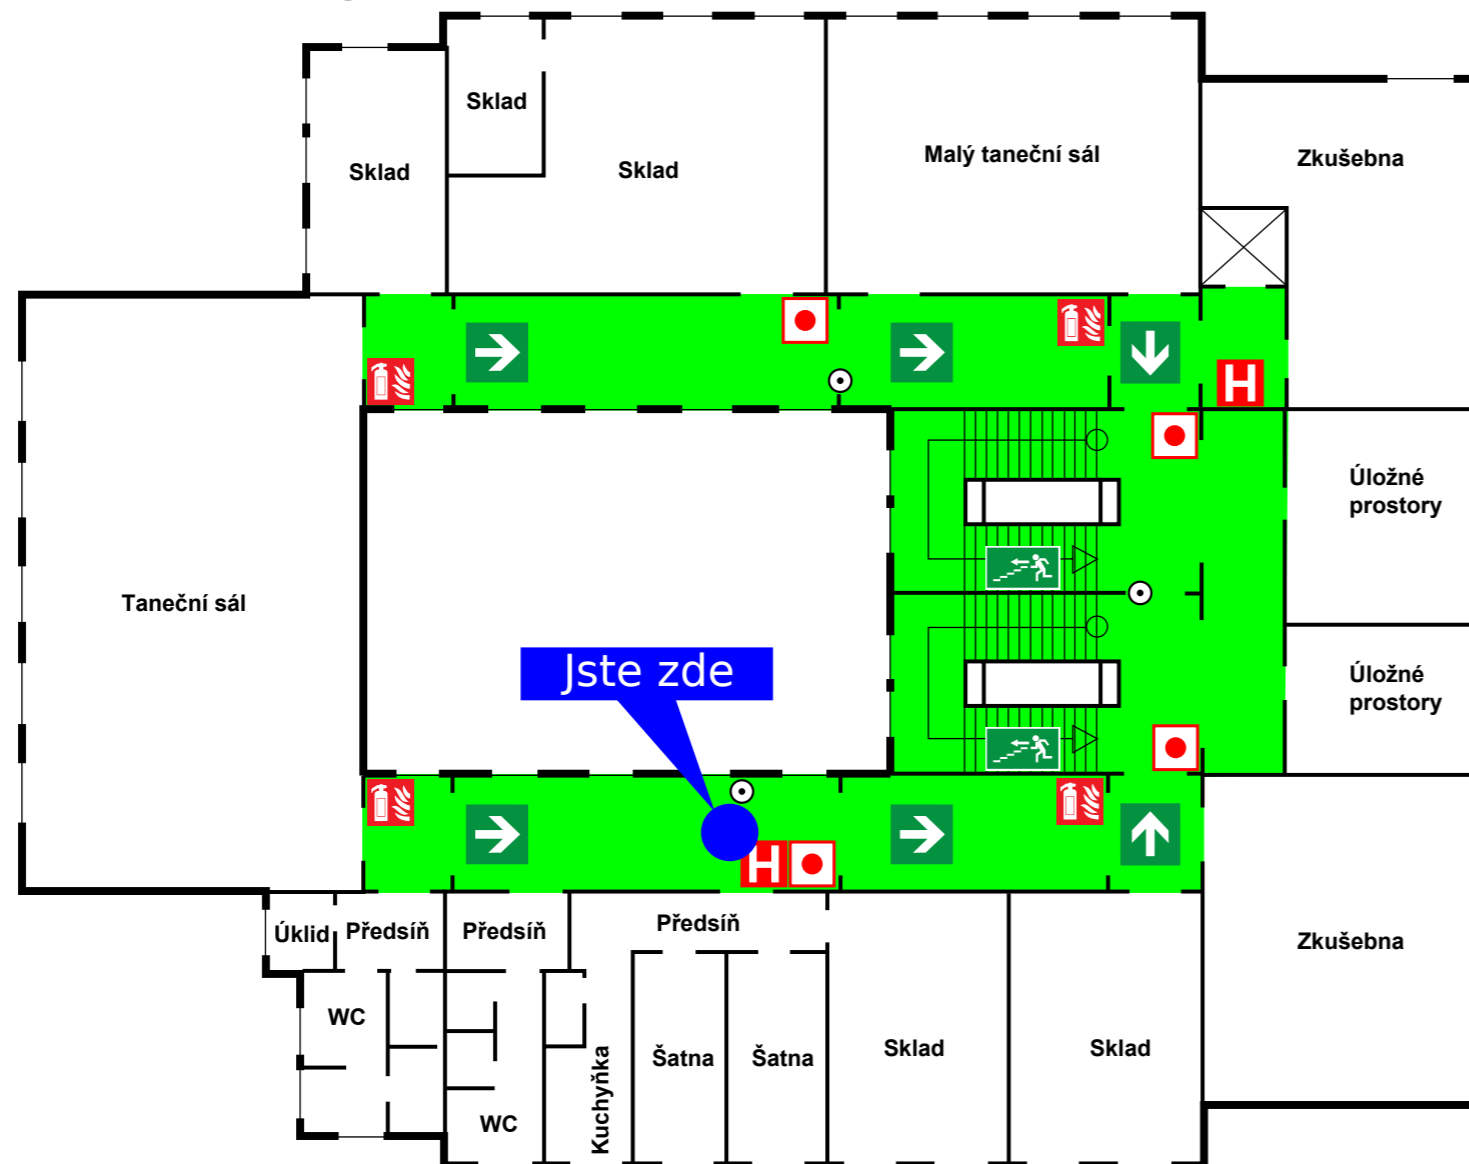

 Úniková cesta se směrovou šipkou

 Schodiště

 Výtah

ÚNIKOVÝ PLÁN

Zlínský klub 204, třída T. Bati 204, Zlín 760 01

1. patro

LEGENDA

⊙	Umístění ÚP	■	Tlačítkový hlásič požáru	▬	Schodiště
●	Jste zde	☺	Shromaždiště	⊠	Výtah
☼	Hasicí přístroj	☞	Směr úniku		
H	Požární hydrant	➔	Úniková cesta se směrovou šipkou		