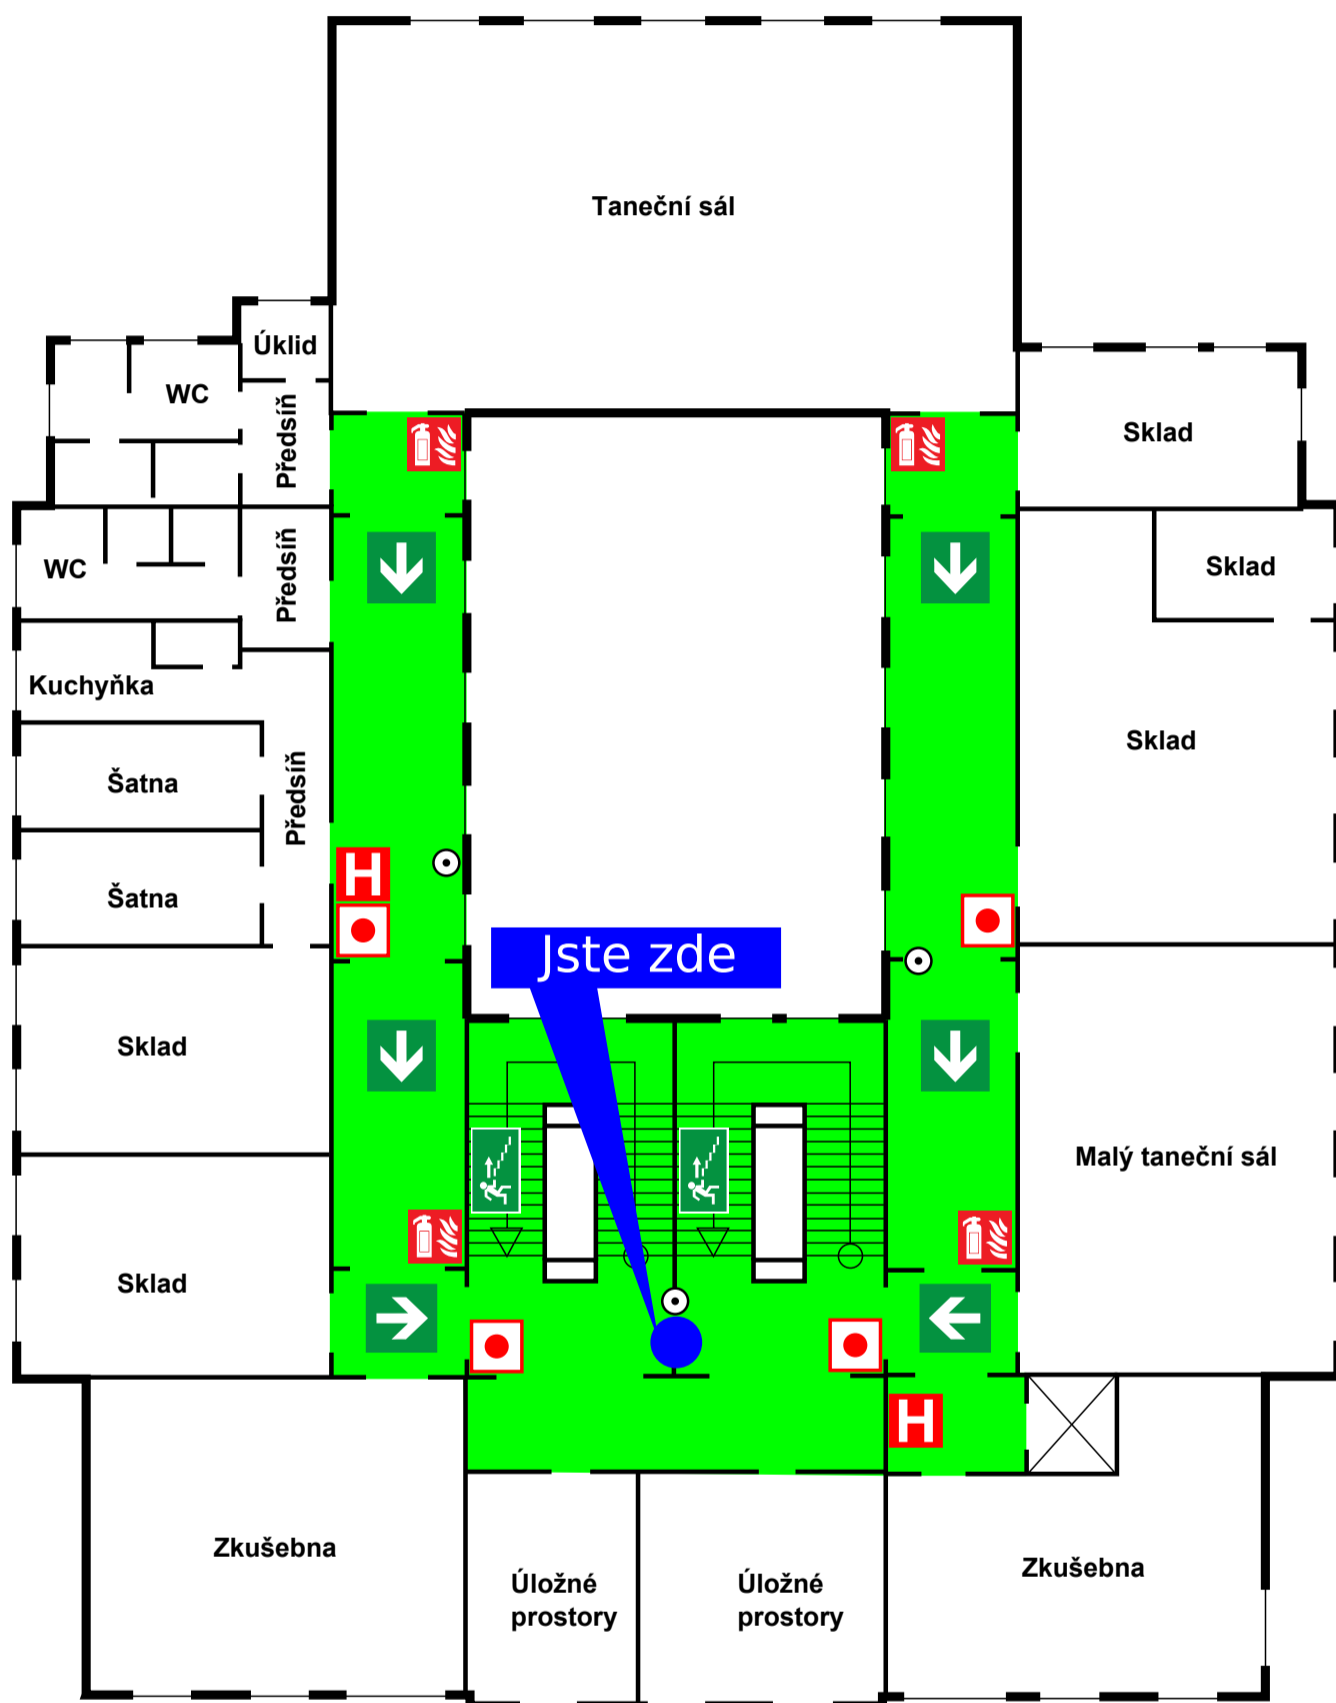

EVAKUACE

- Ihned odejděte, neběhejte
- Postupujte podle pokynů řídících evakuace nebo hasičů
- Hlaste se na shromaždišti osob mimo budovu - před budovou a v parku vedle budovy

Přehledový plán

Zhotovitel: Jakub Baumann - technik PO
 Datum vyhotovení: prosinec 2014
 Číslo plánu: ZK - 12/14
 Číslo revize: -

ÚNIKOVÝ PLÁN

Zlínský klub 204, třída T. Bati 204, Zlín 760 01

1. patro

BEZPEČNOSTNÍ POKYNY

POŽÁR

- Vyhlášíte se telefonicky na linku 150 nebo tlačítkovými hlásiči, dle požárních poplachových směrnic
- Sdělte své jméno a místo volání
- Zavřete okna a dveře (nezamykejte)
- Postupujte podle pokynů řídicích evakuace nebo hasičů