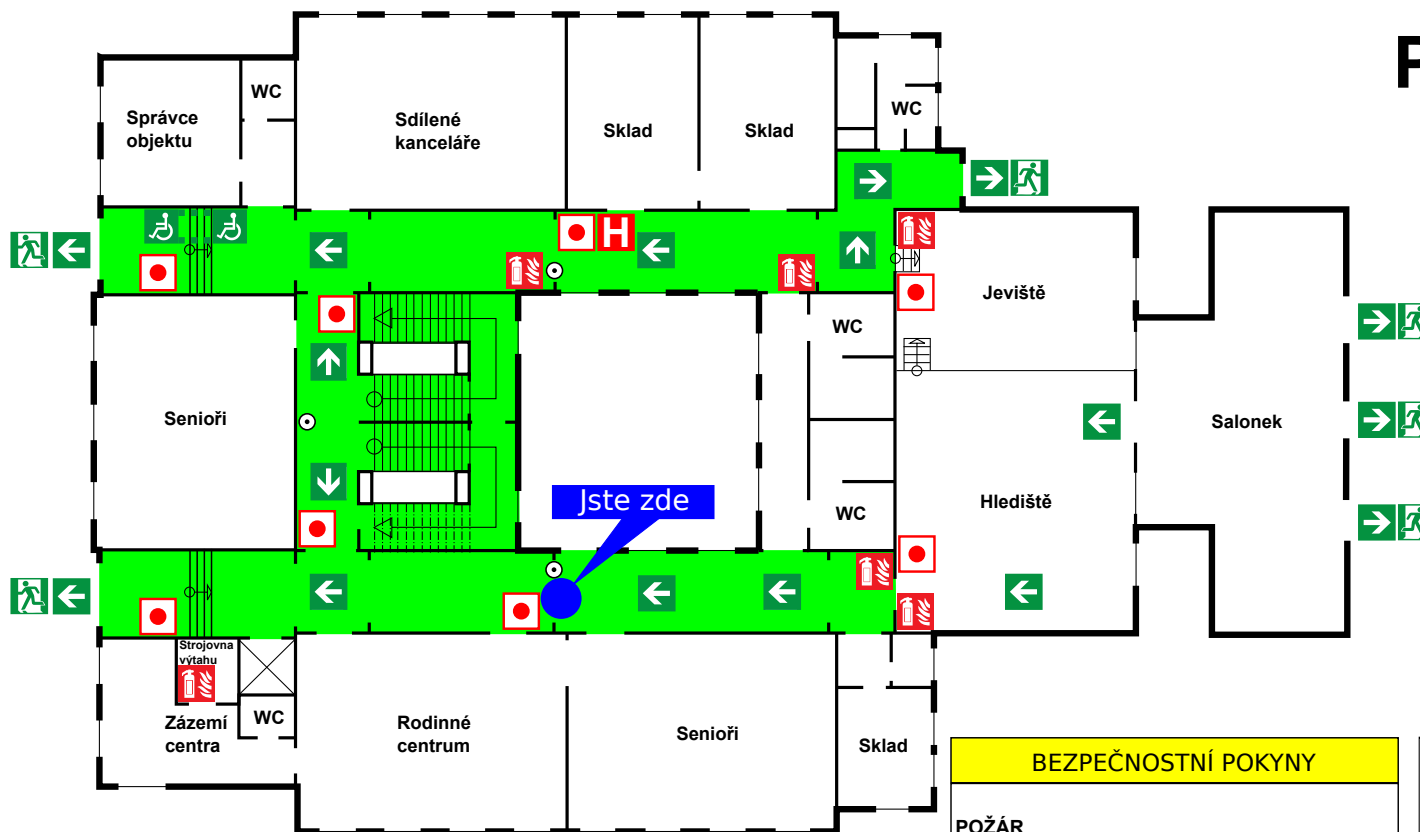

ÚNIKOVÝ PLÁN

Zlínský klub 204, třída T. Bati 204, Zlín 760 01

Přízemí

LEGENDA

○	Umístění ÚP	●	Tlačítkový hlásič požáru		Schodiště
●	Jste zde		Shromaždiště		Únik na volné prostranství
	Hasicí přístroj		Směr úniku		Schodišťová plošina
	Požární hydrant		Úniková cesta se směrovou šipkou		Výtah