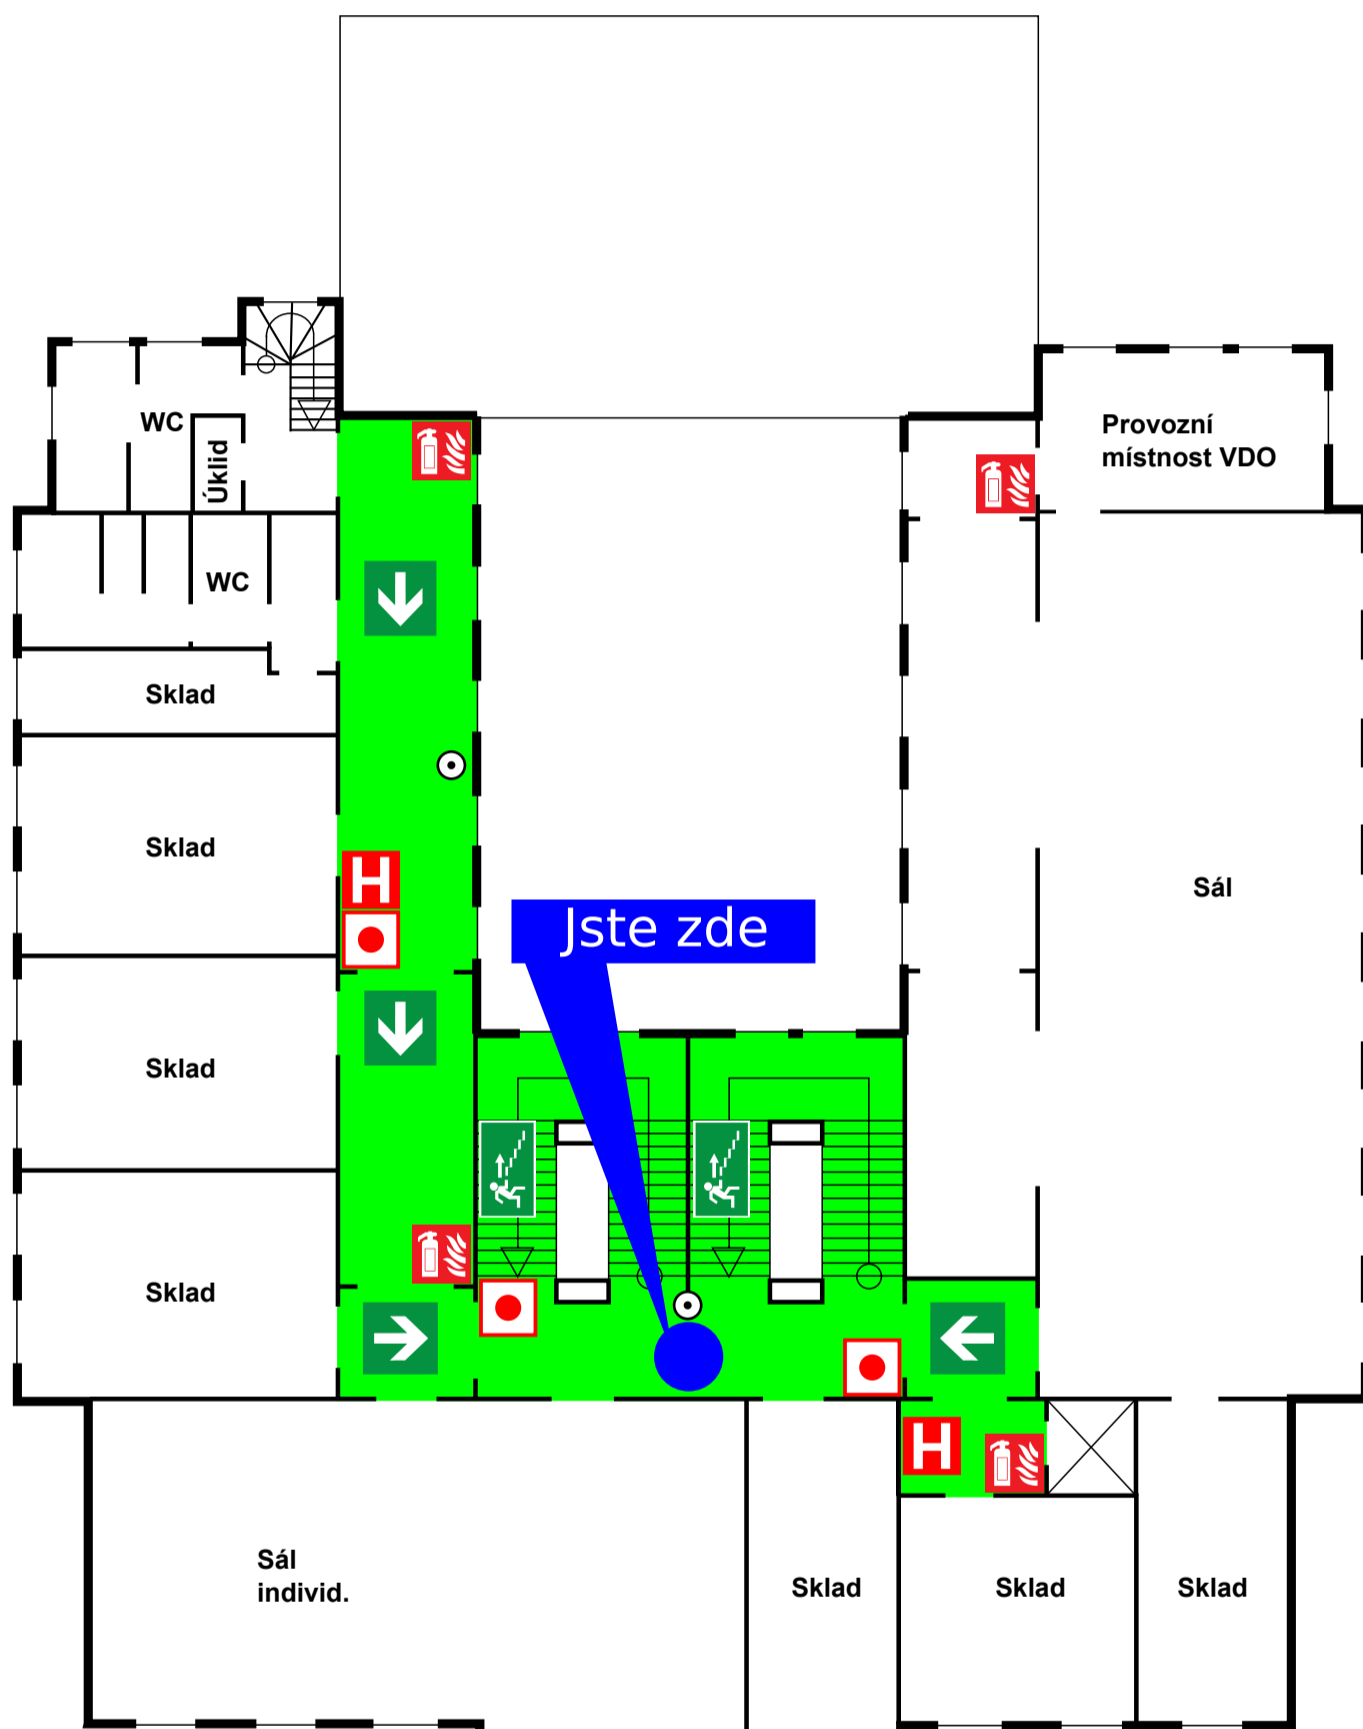

ÚNIKOVÝ PLÁN

Zlínský klub 204, třída T. Bati 204, Zlín 760 01

2. patro

BEZPEČNOSTNÍ POKYNY

POŽÁR

- Vyhlášte se telefonicky na linku 150 nebo tlačítkovými hlásiči, dle požárních poplachových směrnic
- Sdělte své jméno a místo volání
- Zavřete okna a dveře (nezamykejte)
- Postupujte podle pokynů řídících evakuace nebo hasičů

EVAKUACE

- Ihned odejděte, neběhejte
- Postupujte podle pokynů řídících evakuace nebo hasičů
- Hlaste se na shromaždišti osob mimo budovu - před budovou a v parku vedle budovy