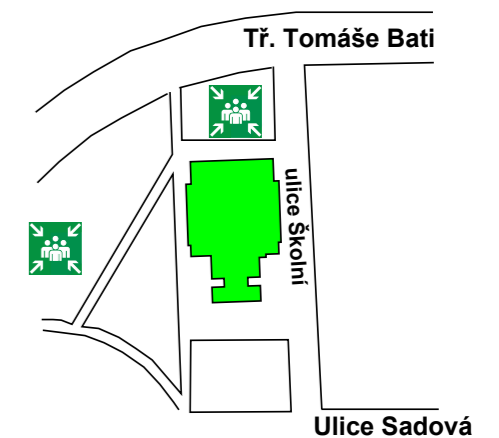

Přehledový plán

Zhotovitel: Jakub Baumann - technik PO
Datum vyhotovení: prosinec 2014
Číslo plánu: ZK - 12/14
Číslo revize: -