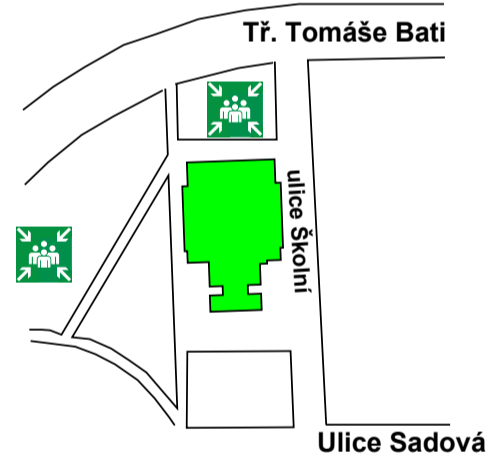

Přehledový plán

Zhotovitel: Jakub Baumann - technik PO
Datum vyhotovení: prosinec 2014
Číslo plánu: ZK - 12/14
Číslo revize: -

LEGENDA

⊙ Umístění ÚP

● Jste zde

Hasicí přístroj

Požární hydrant

Tlačítkový hlásič požáru

Shromaždiště

Směr úniku

Úniková cesta se směrovou šipkou

Schodiště

Výtah