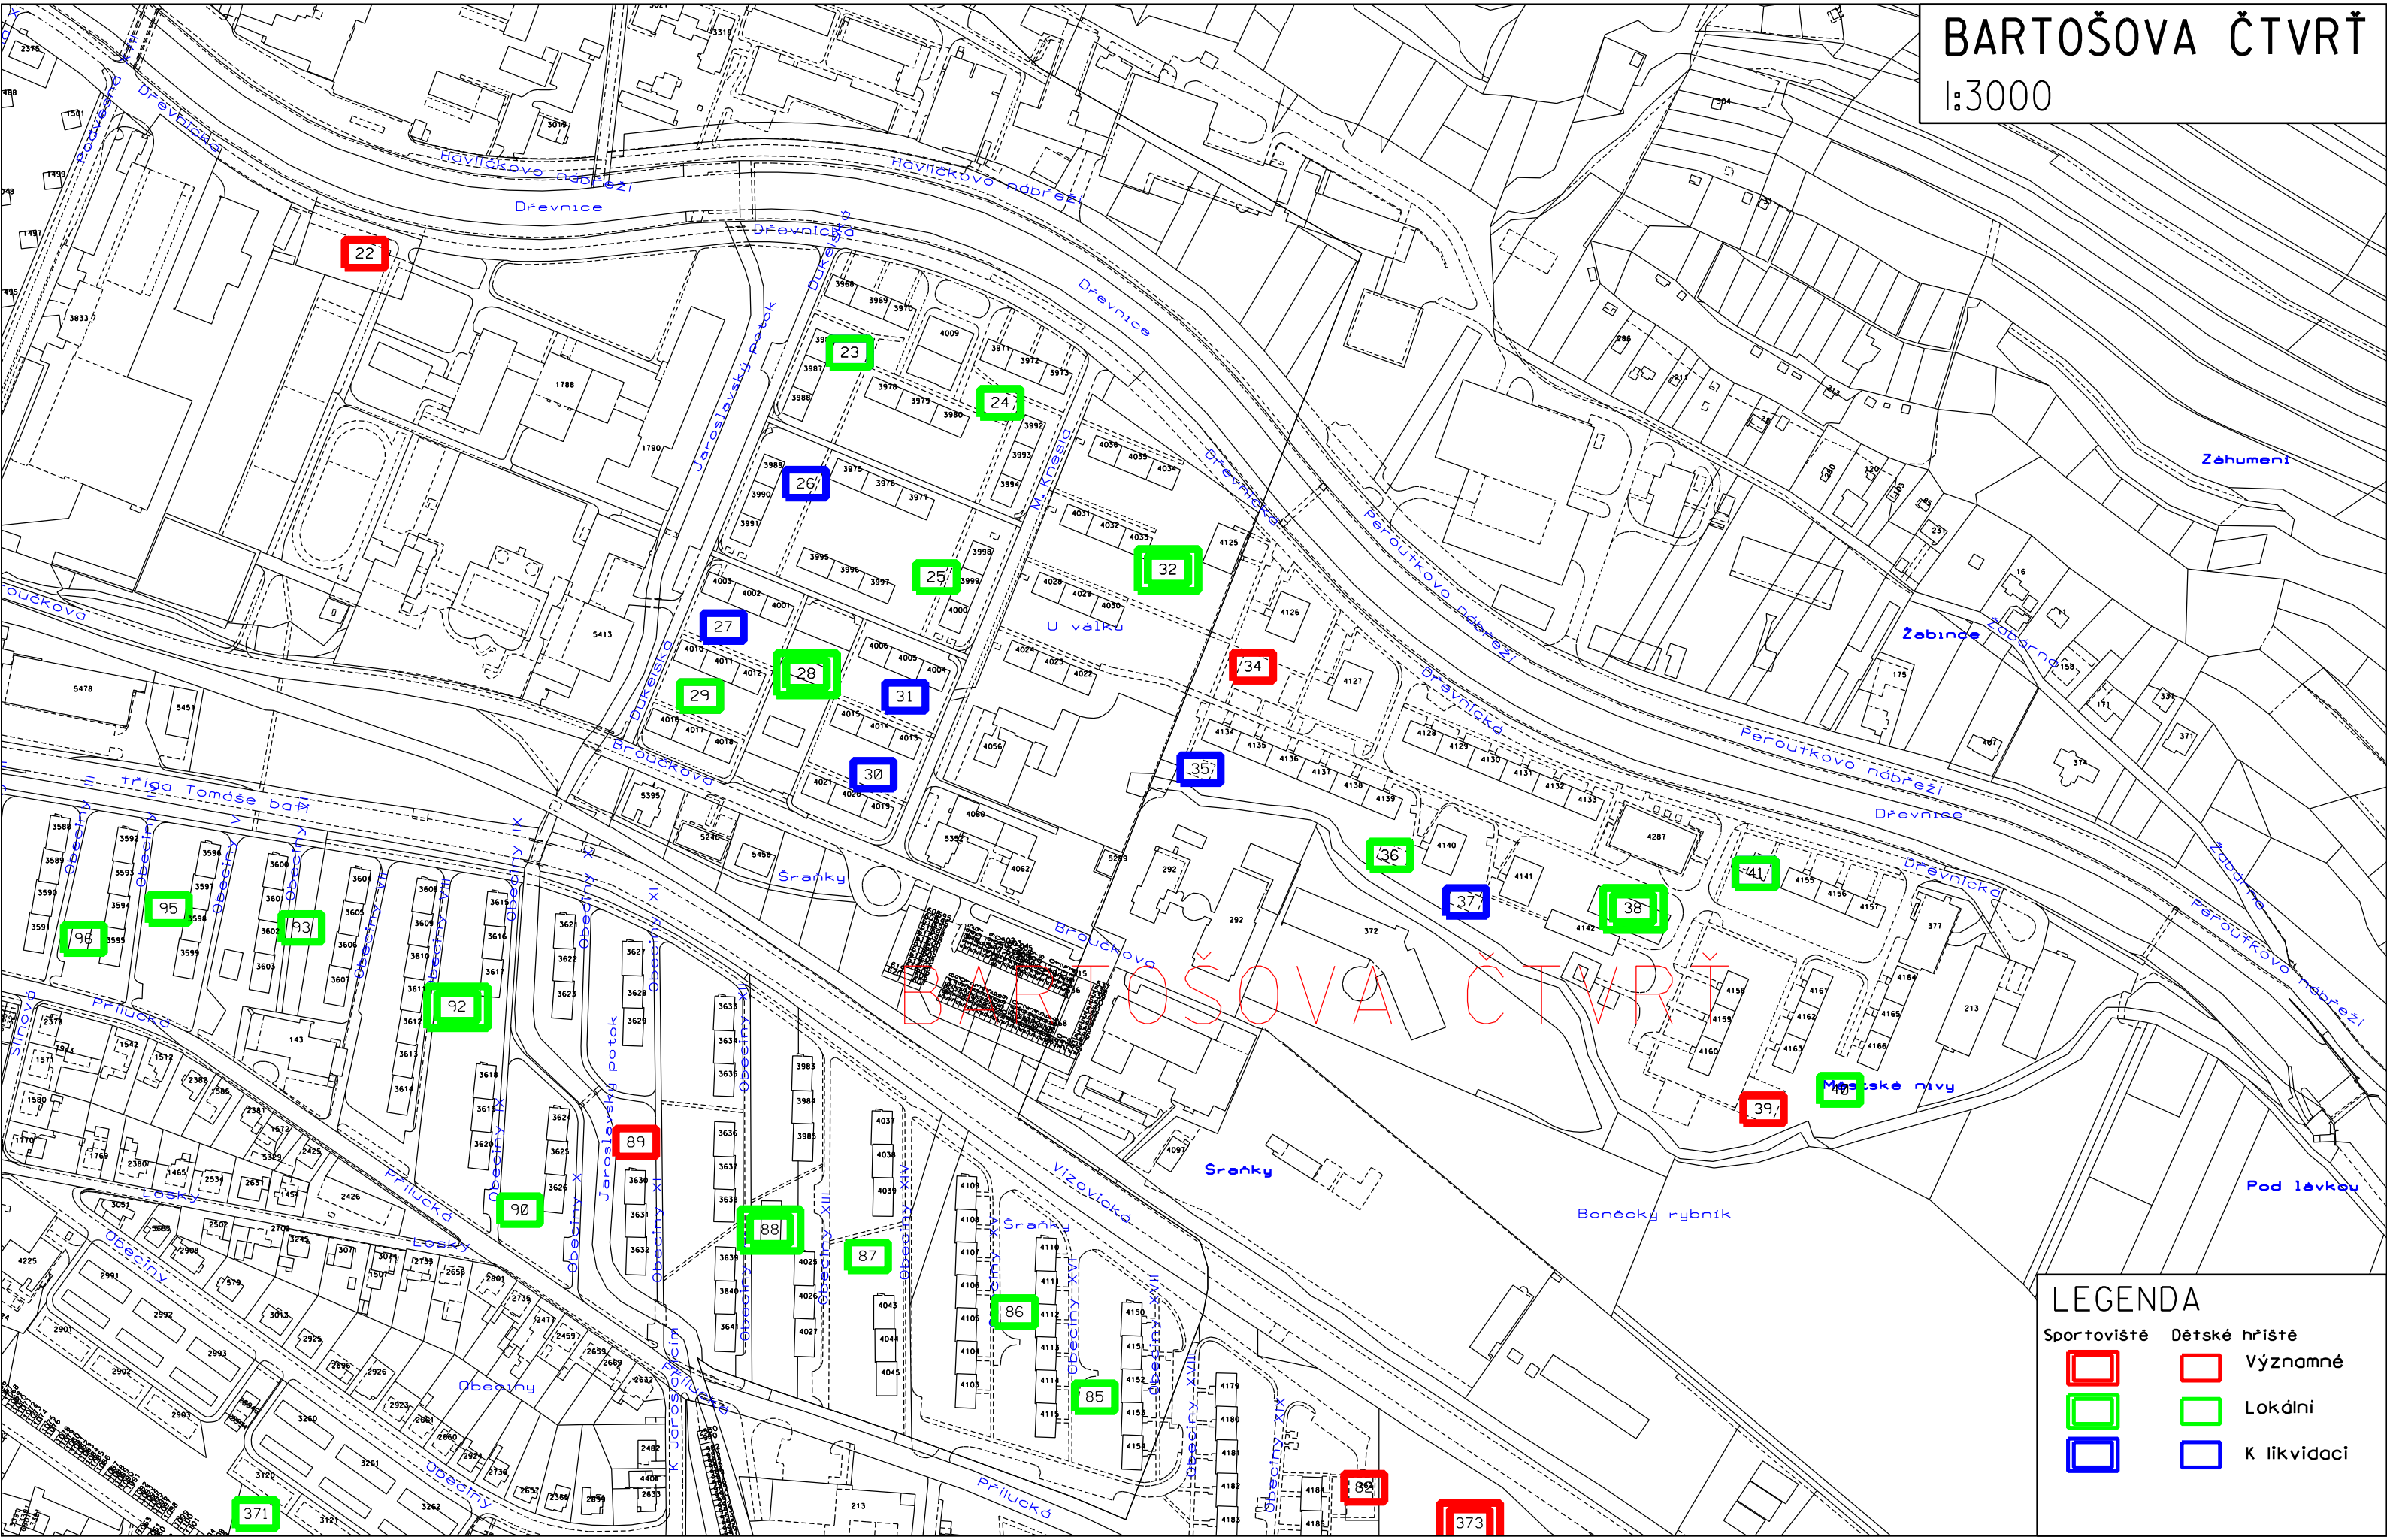

# BARTOŠOVA ČTVRŤ

1:3000

LEGENDA	
Sportoviště	Významné
Dětské hřiště	Lokální
K likvidaci	K likvidaci