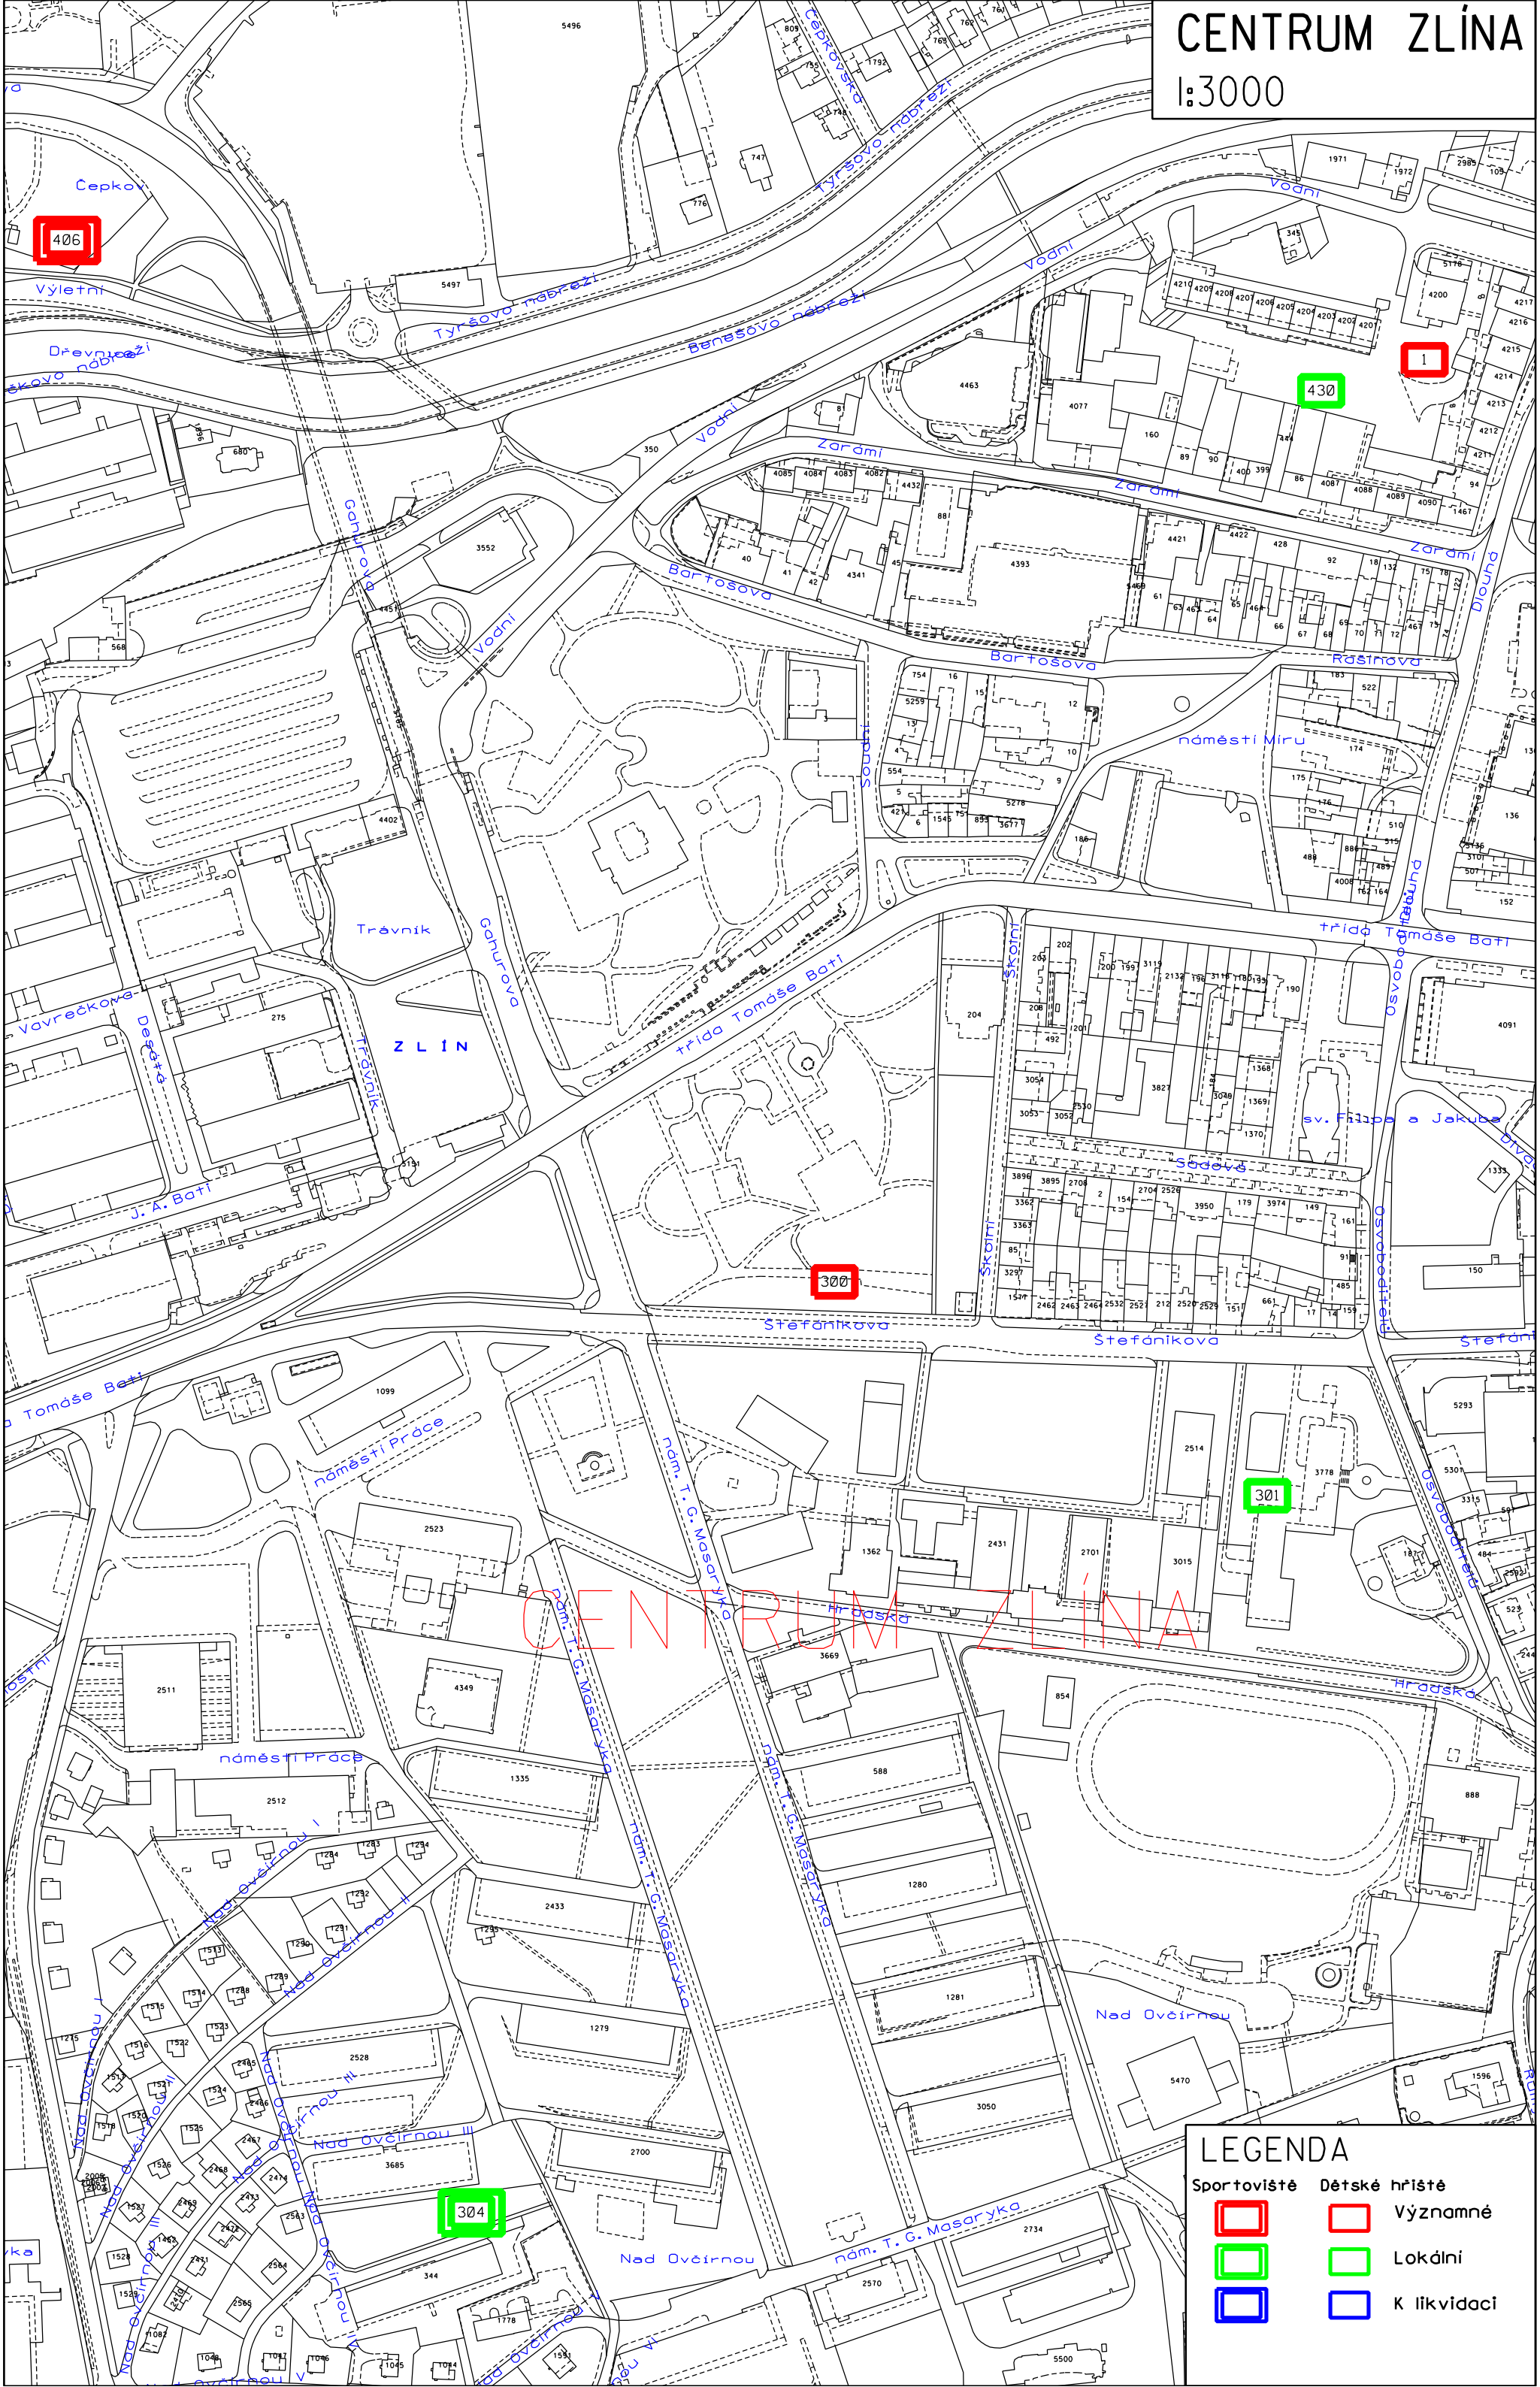

# CENTRUM ZLÍNA

1:3000

406

1

430

300

301

304