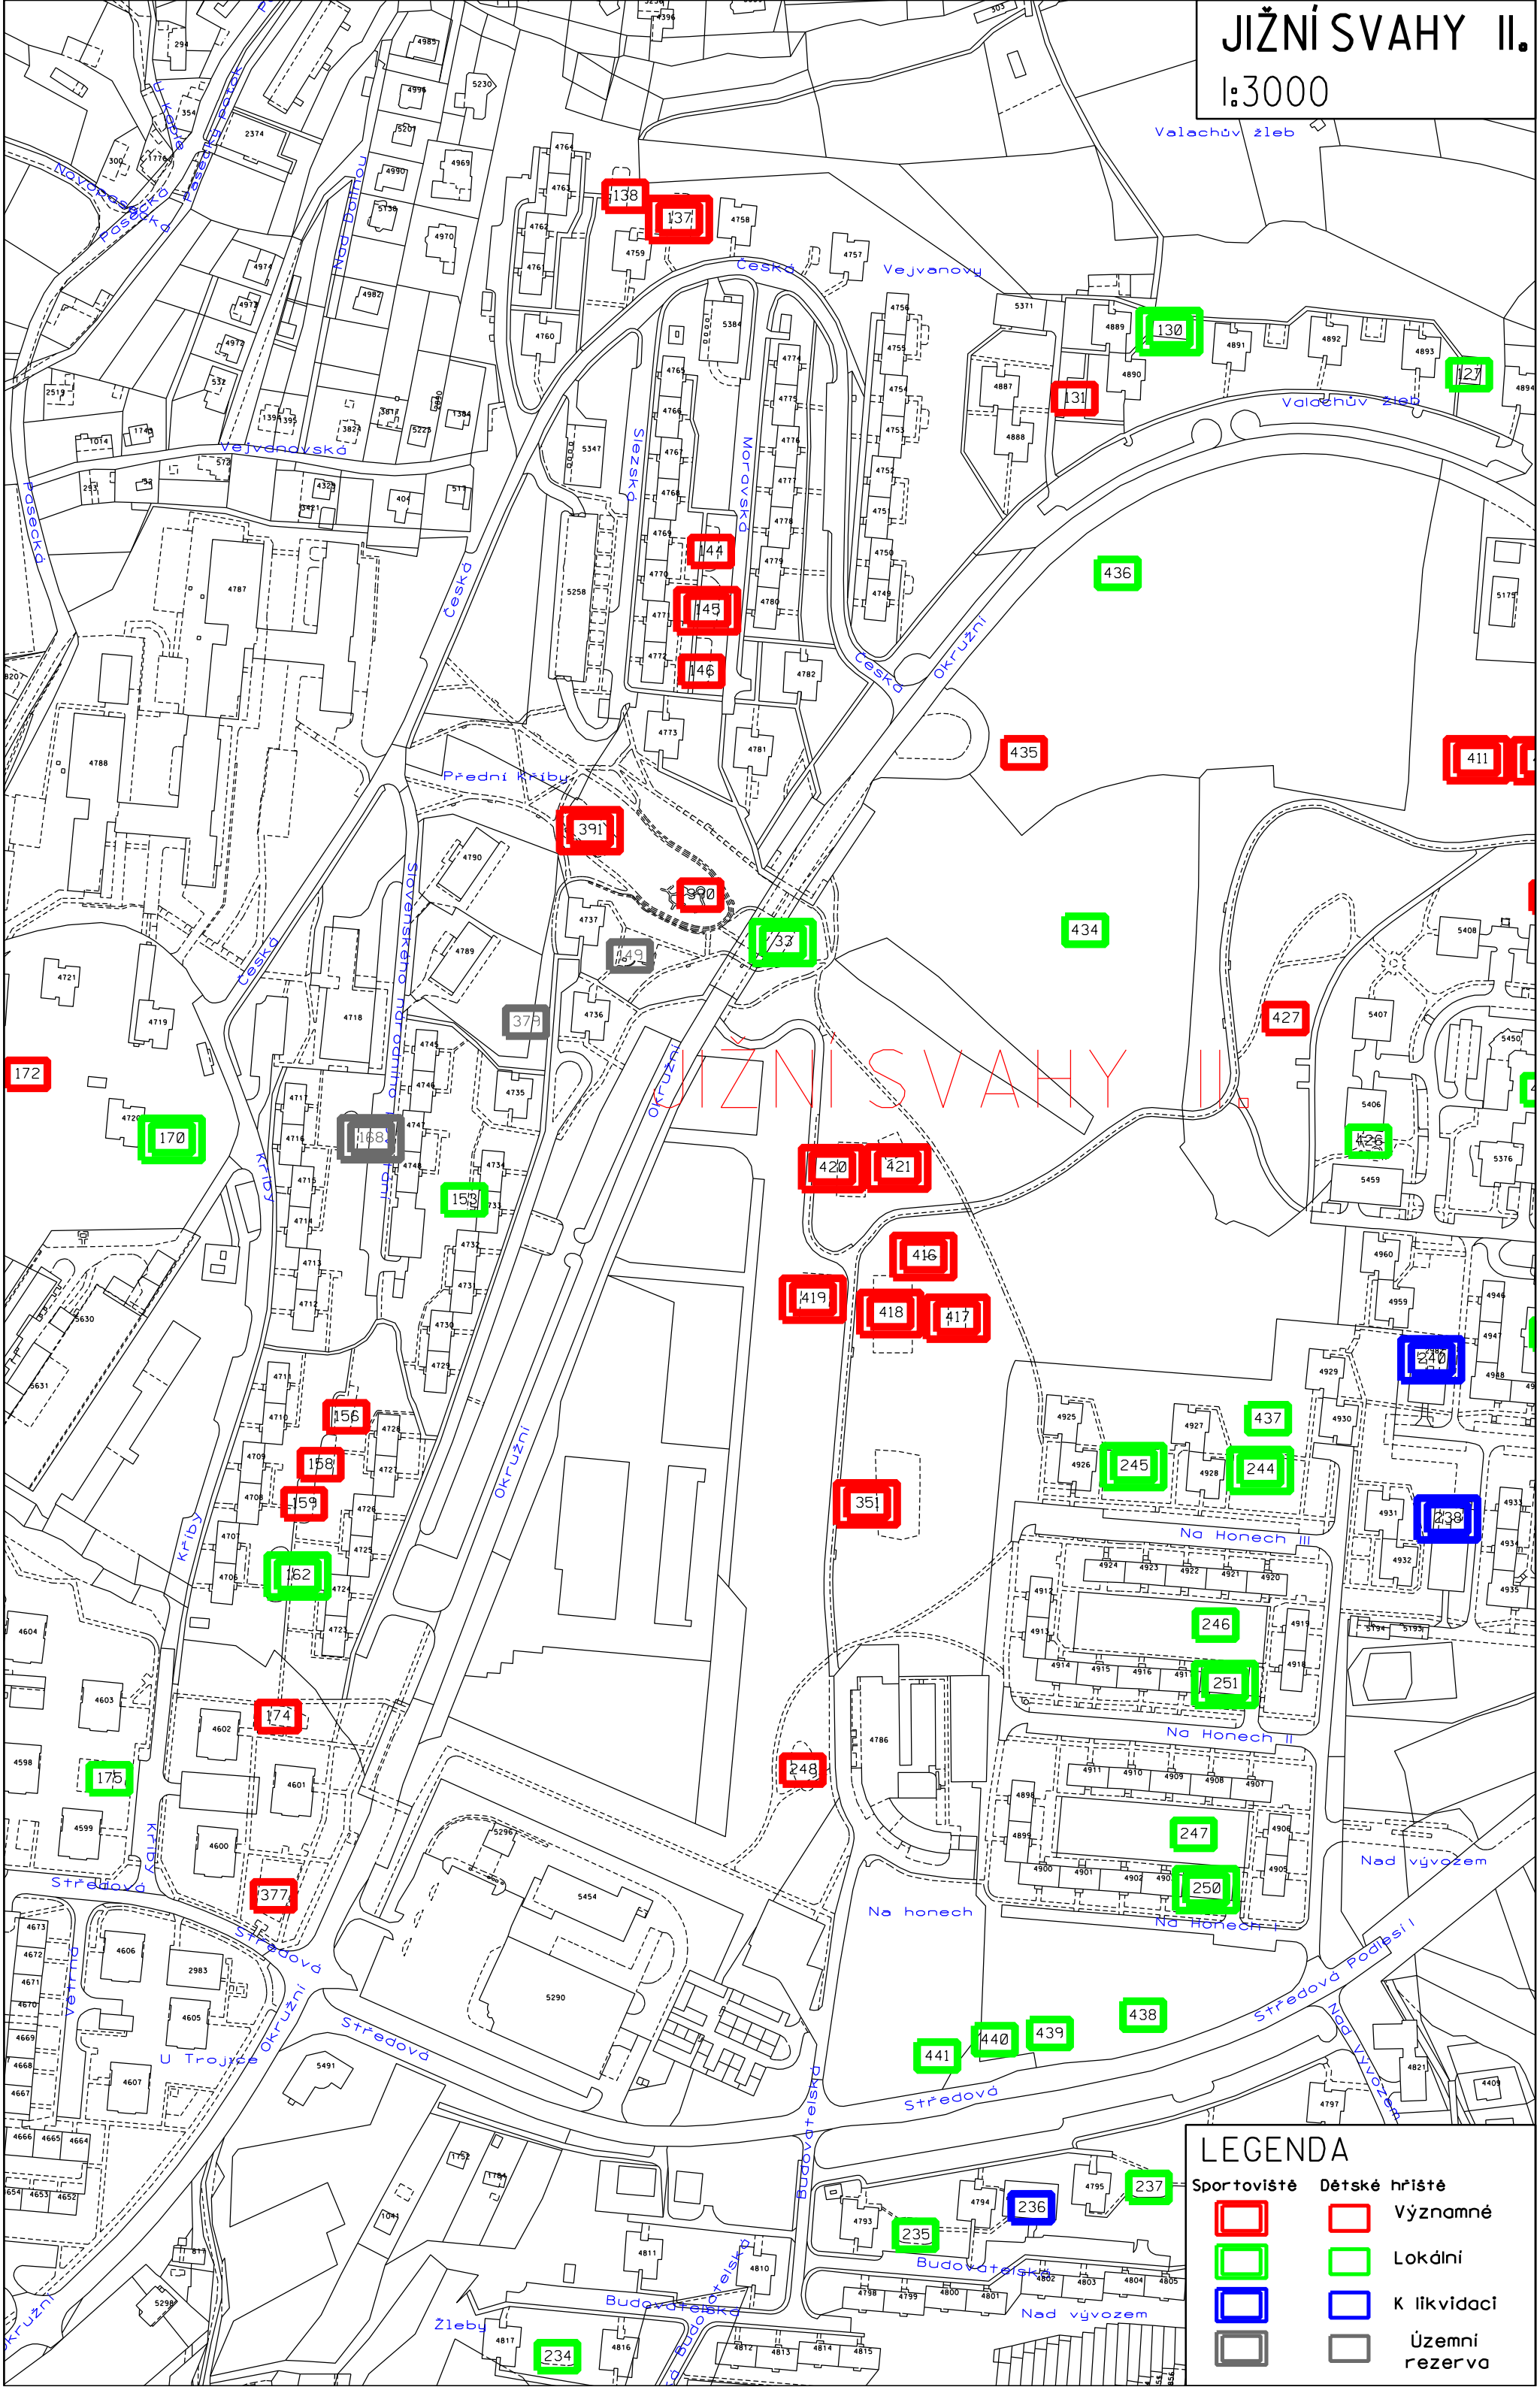

JIŽNÍ SVAHY II.

1:3000

JIŽNÍ SVAHY II.

LEGENDA

- | | | | |
|---|-------------|---|----------------|
|  | Sportoviště |  | Dětské hřiště |
|  | Významné |  | Lokální |
|  | K likvidaci |  | Územní rezerva |
|  | |  | |