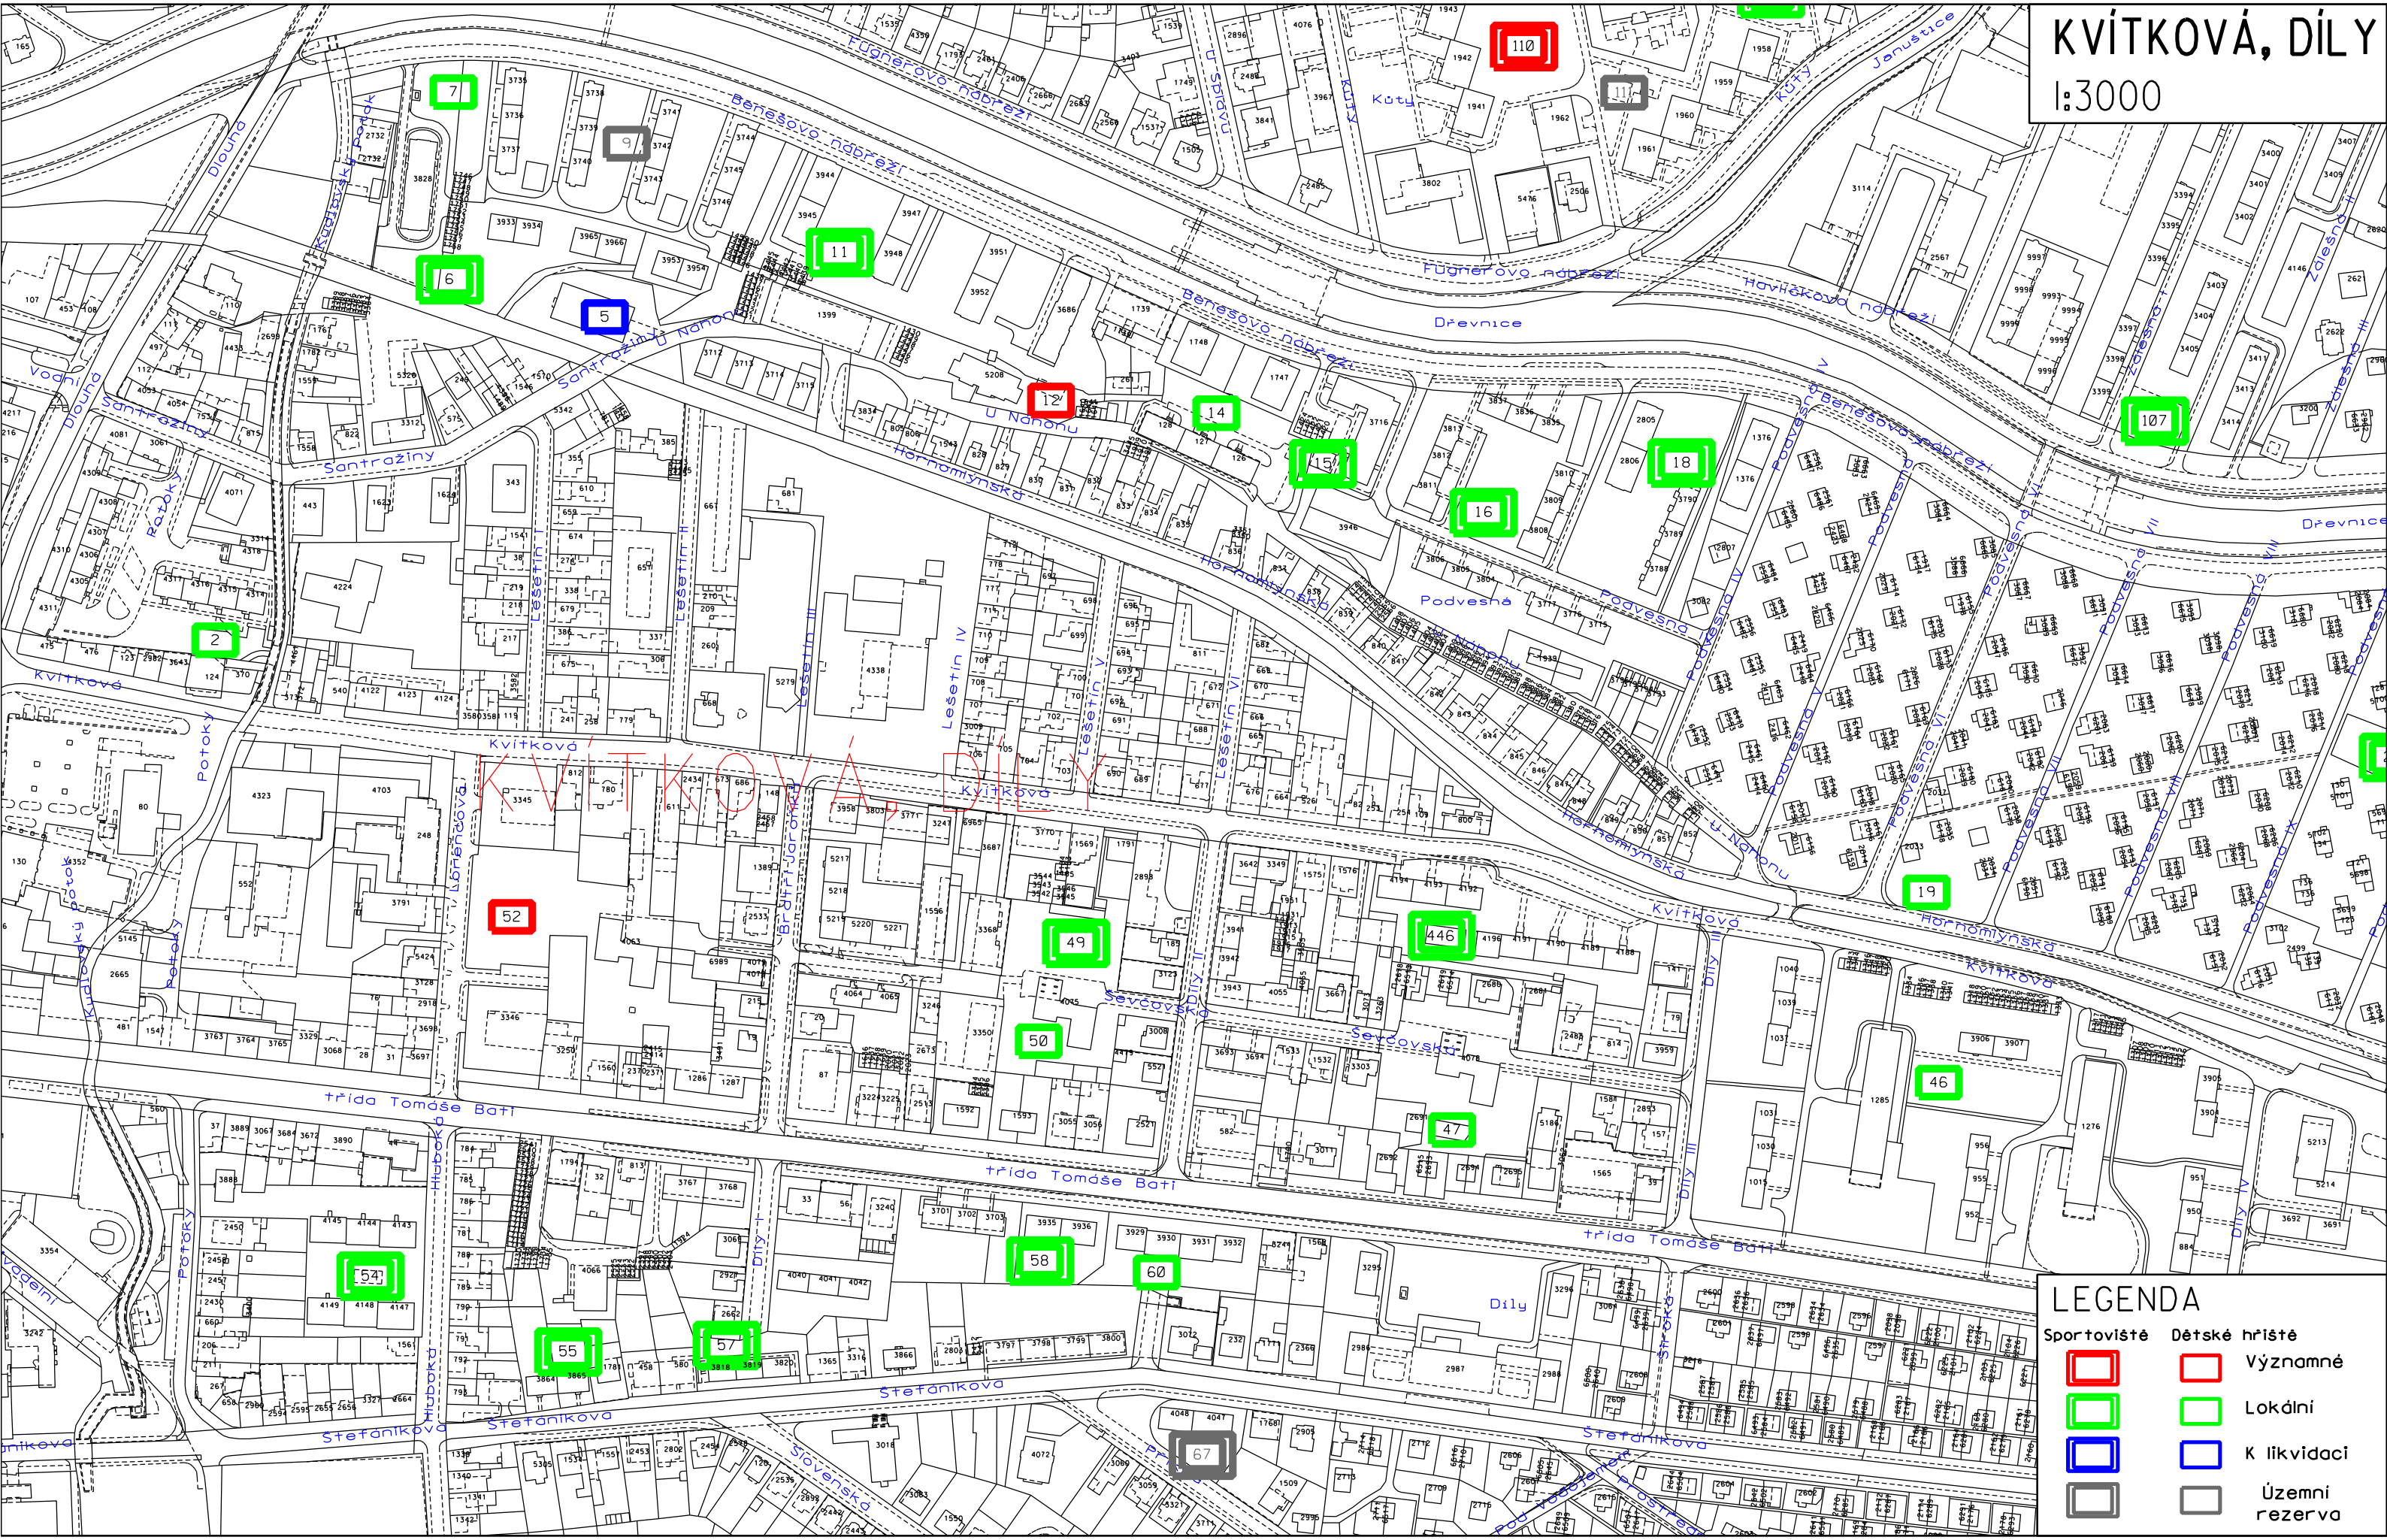

KVÍTKOVÁ, DÍLY

1:3000

LEGENDA

Sportoviště	Dětské hřiště
	Významné
	Lokální
	K likvidaci
	Územní rezerva