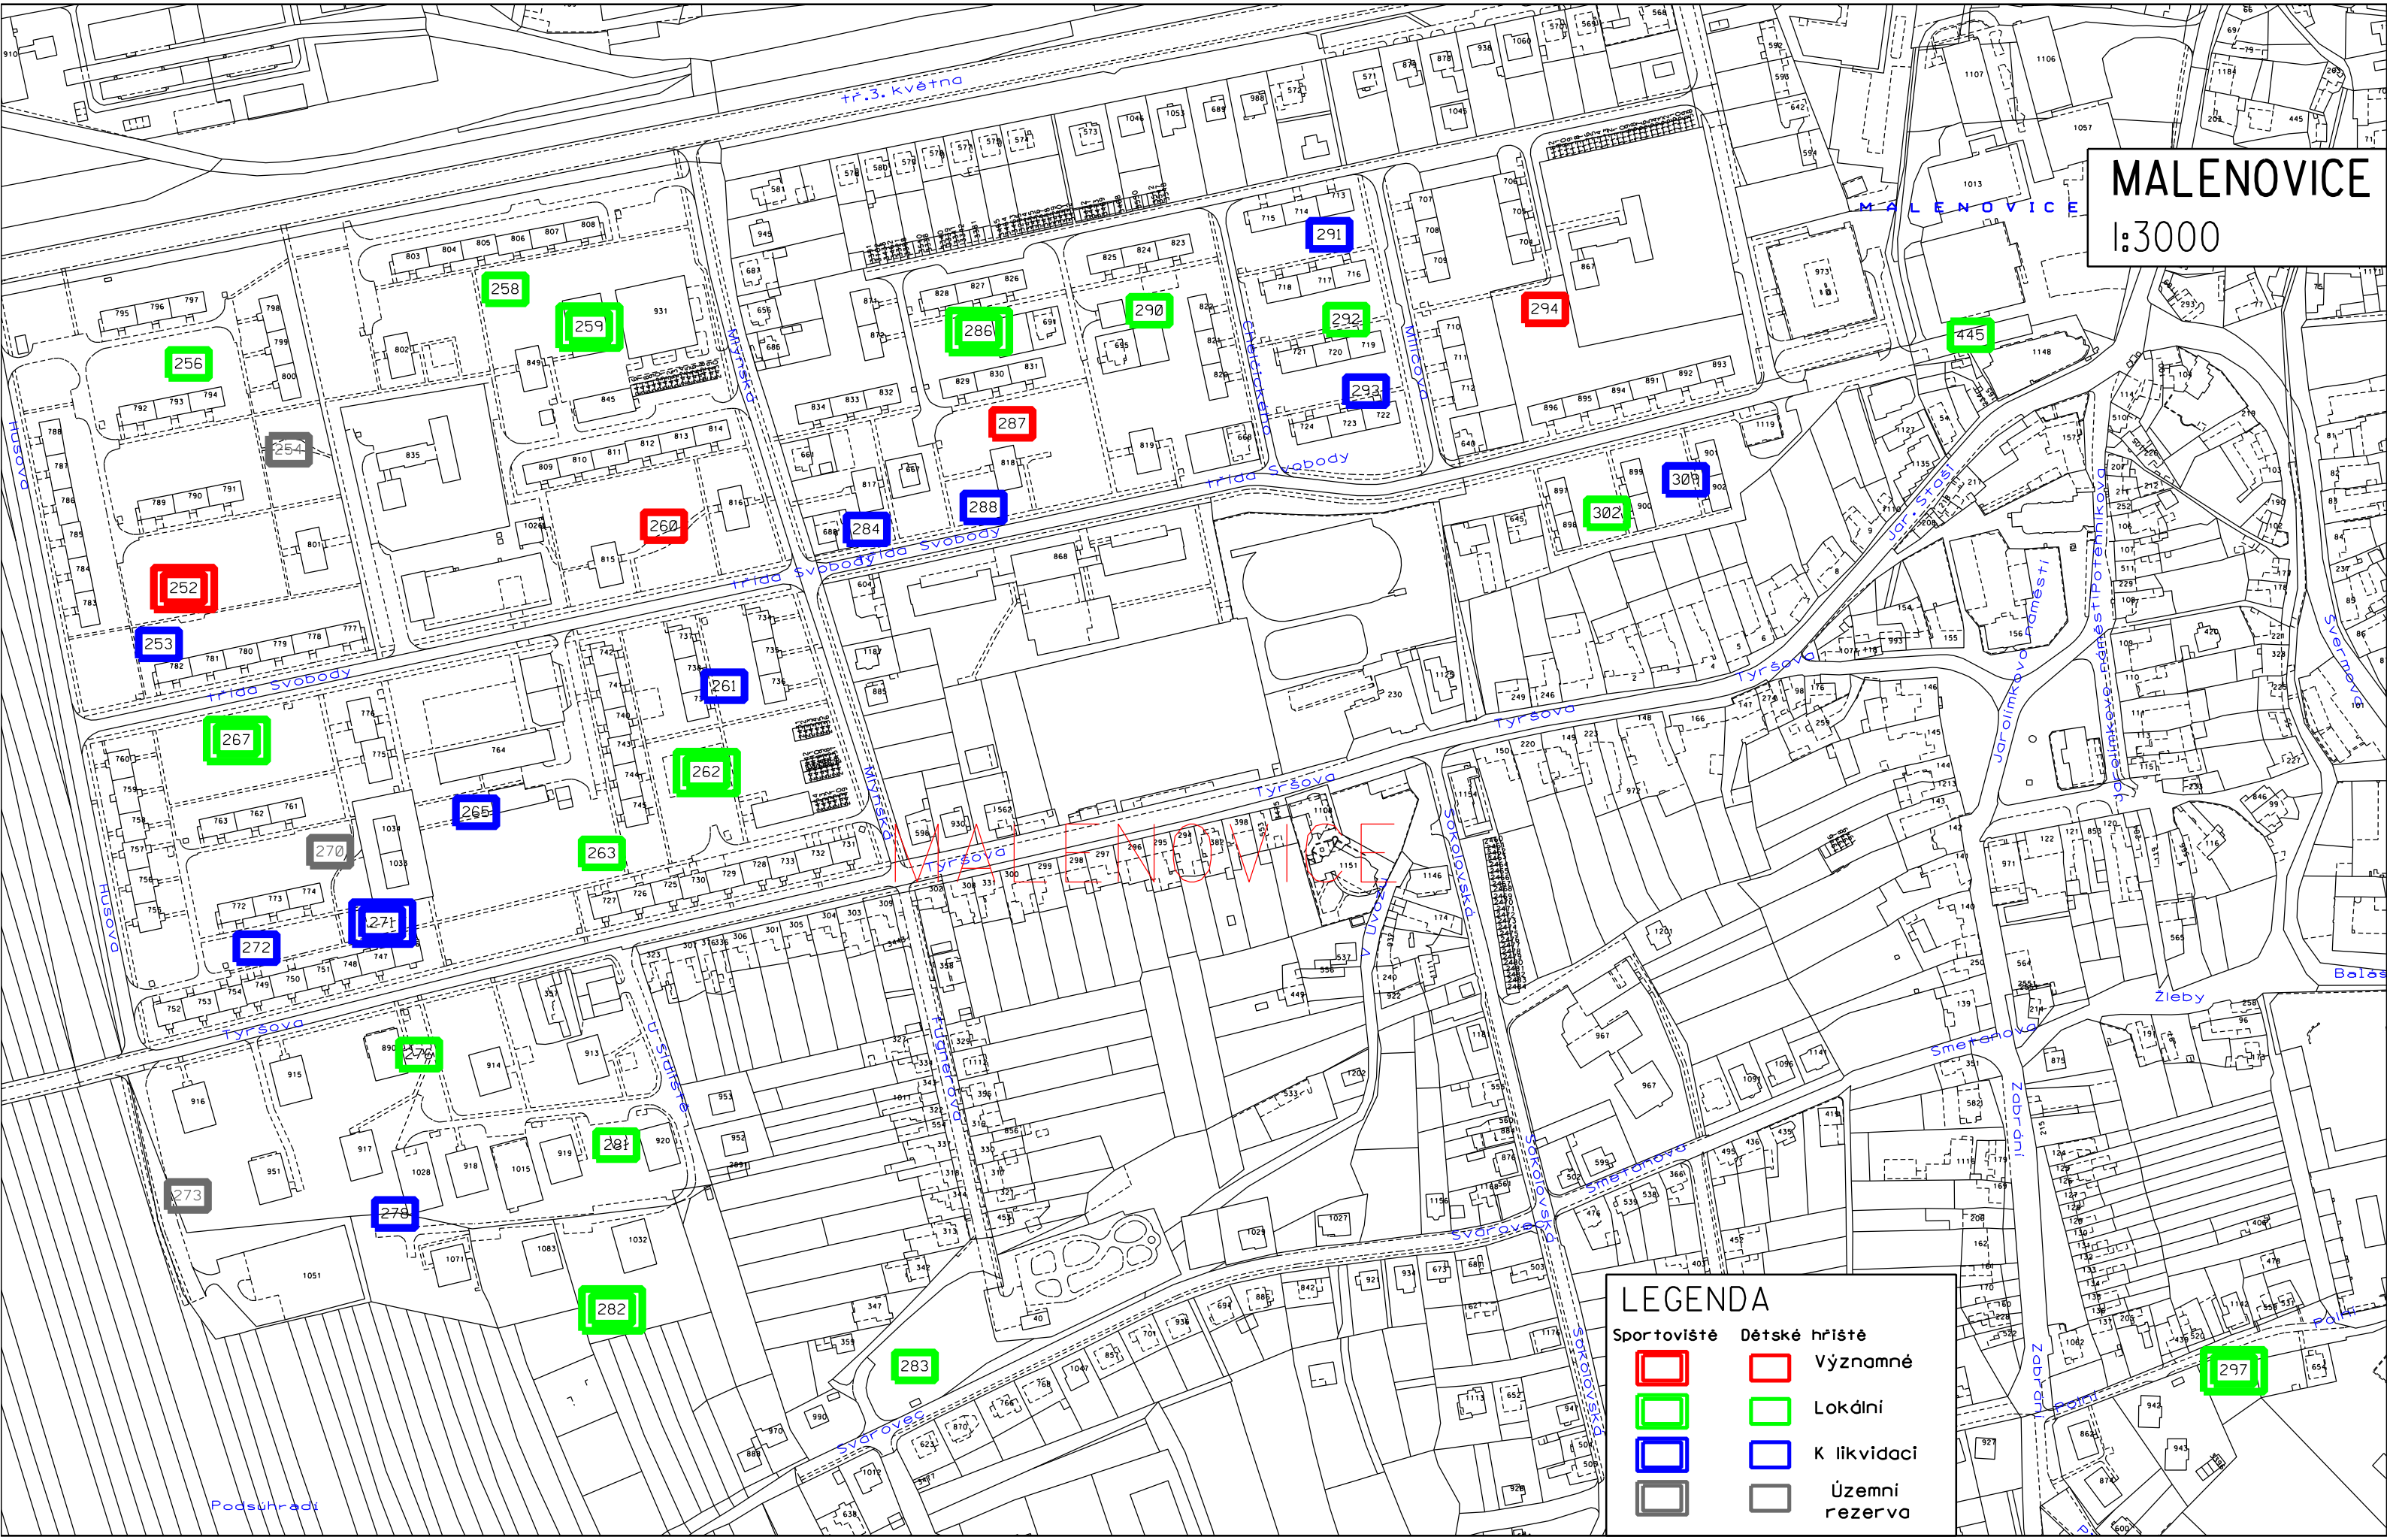

MALENOVICE

1:3000

LEGENDA	
	Sportoviště
	Dětské hřiště
	Významné
	Lokální
	K likvidaci
	Územní rezerva