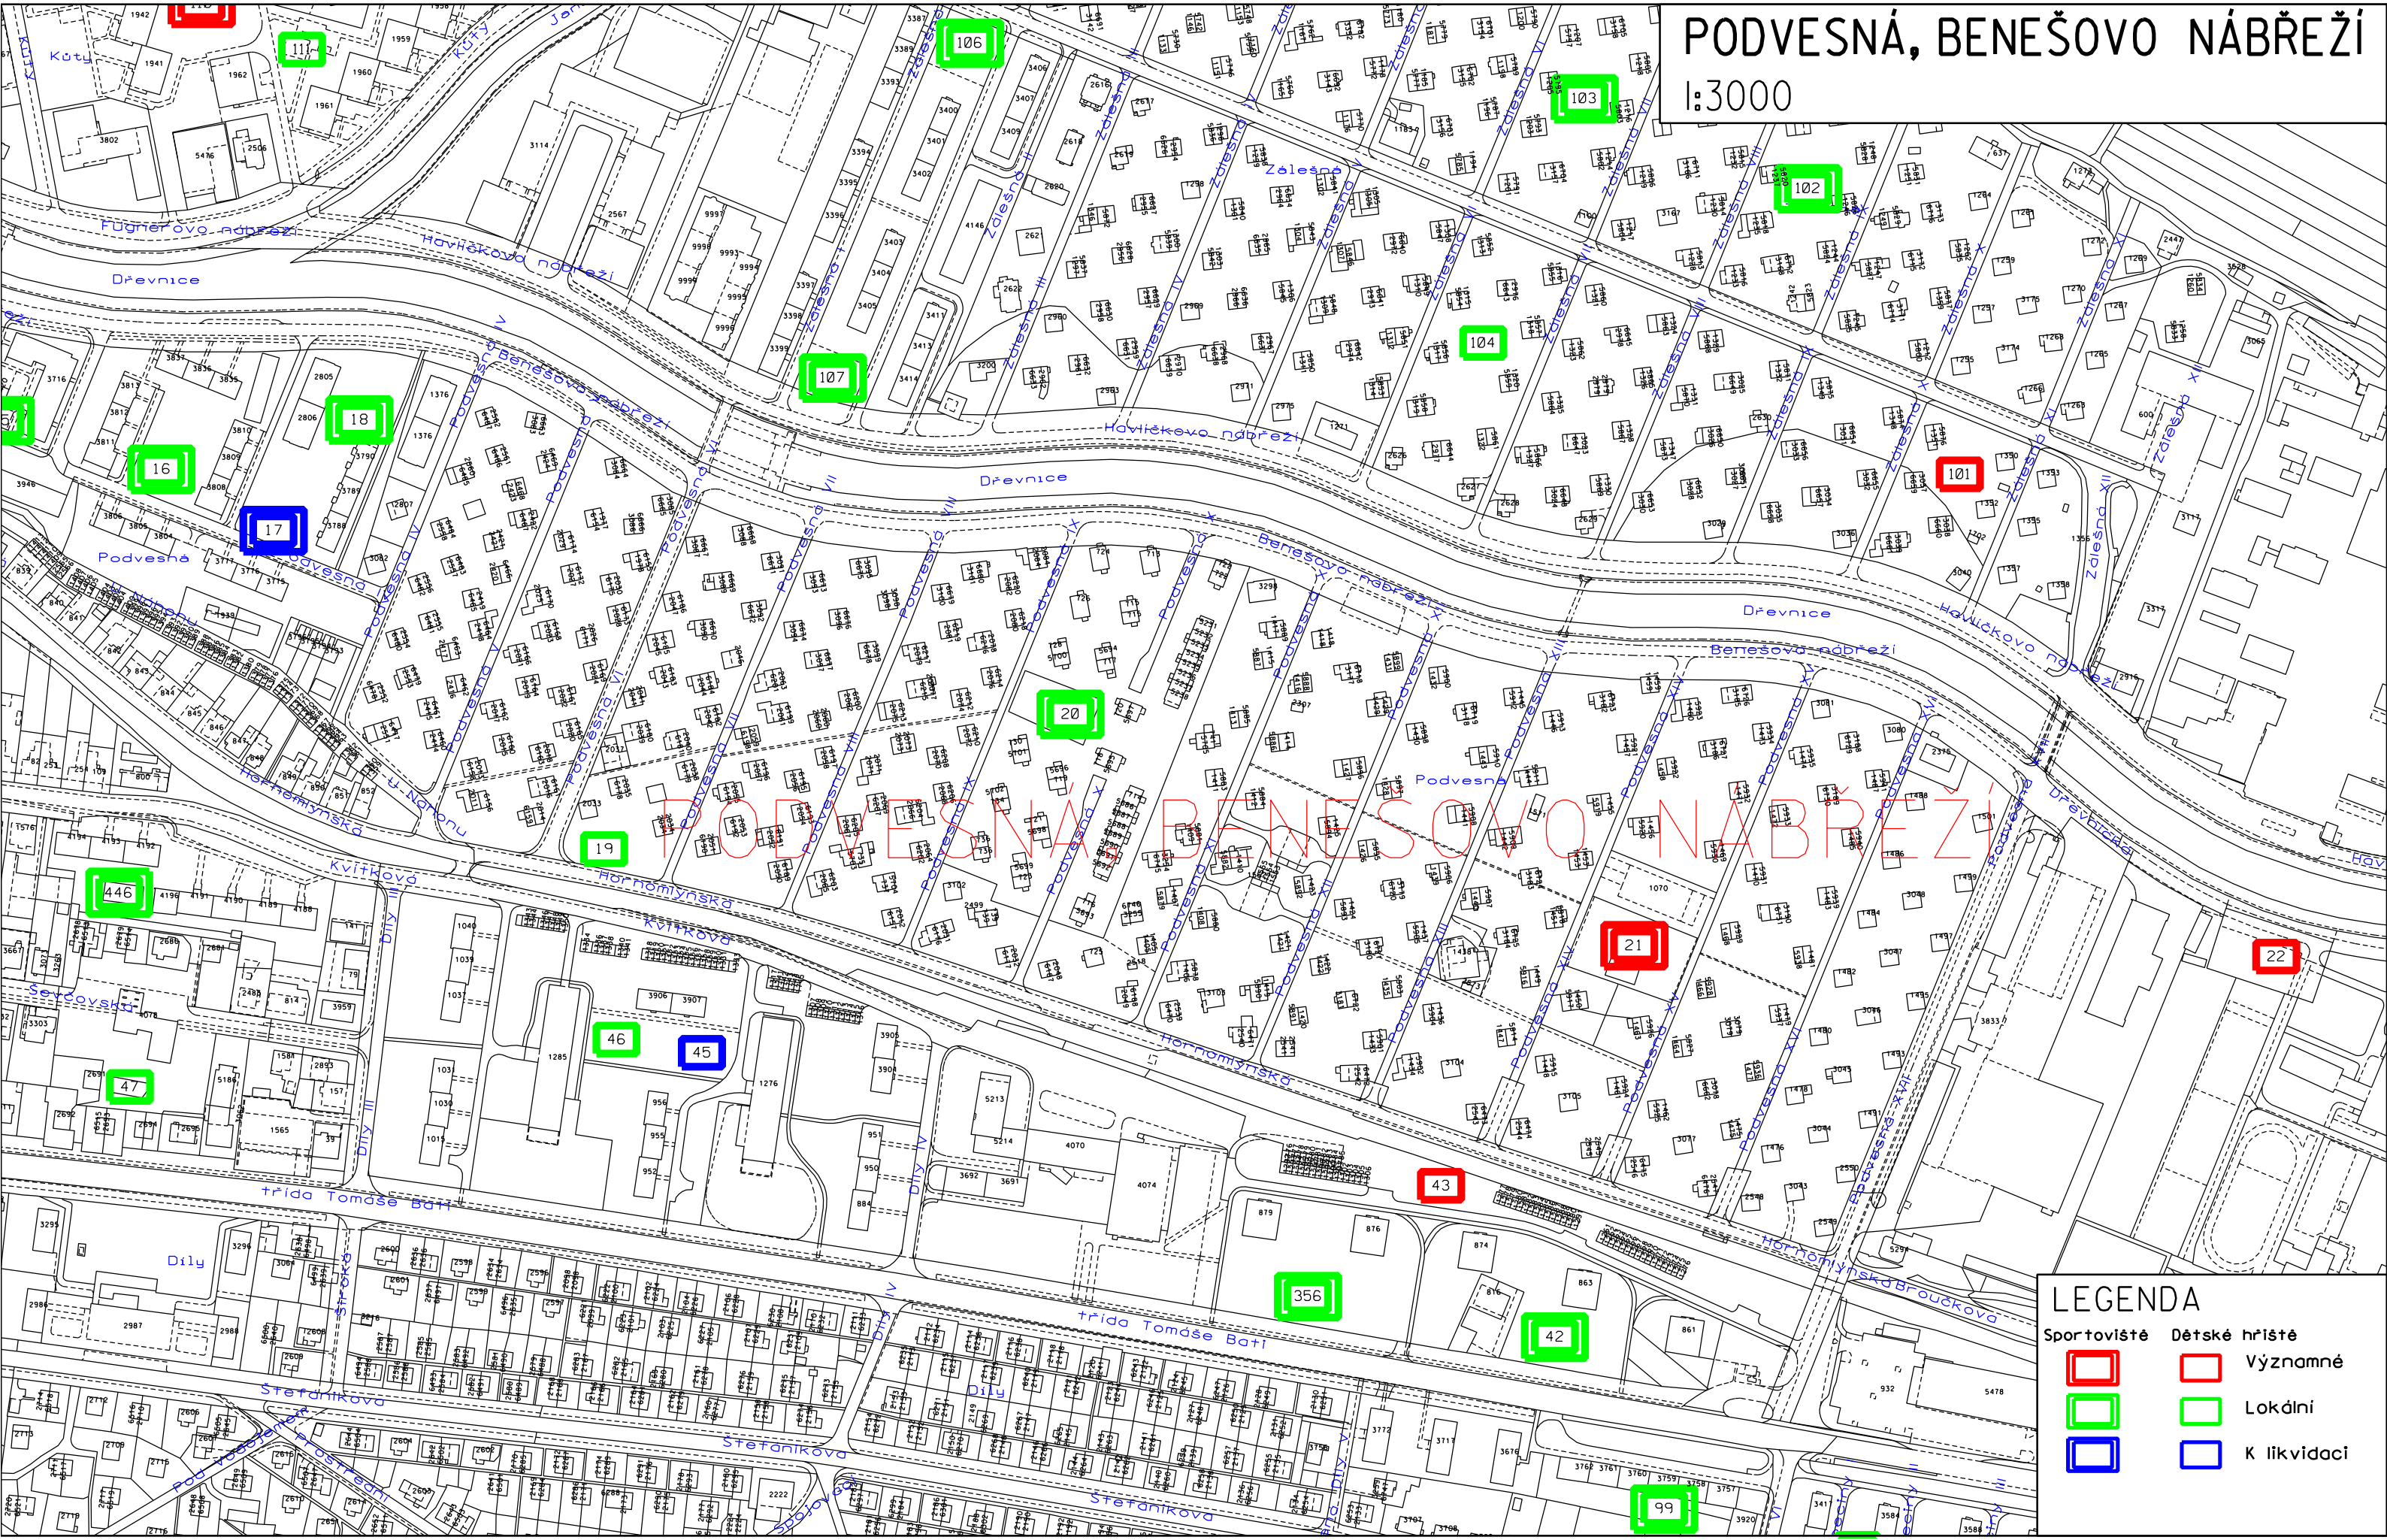

PODVEŠNÁ, BENEŠOVO NÁBŘEŽÍ

1:3000

LEGENDA	
 Sportoviště	 Významné
 Dětské hřiště	 Lokální
 K likvidaci	 K likvidaci