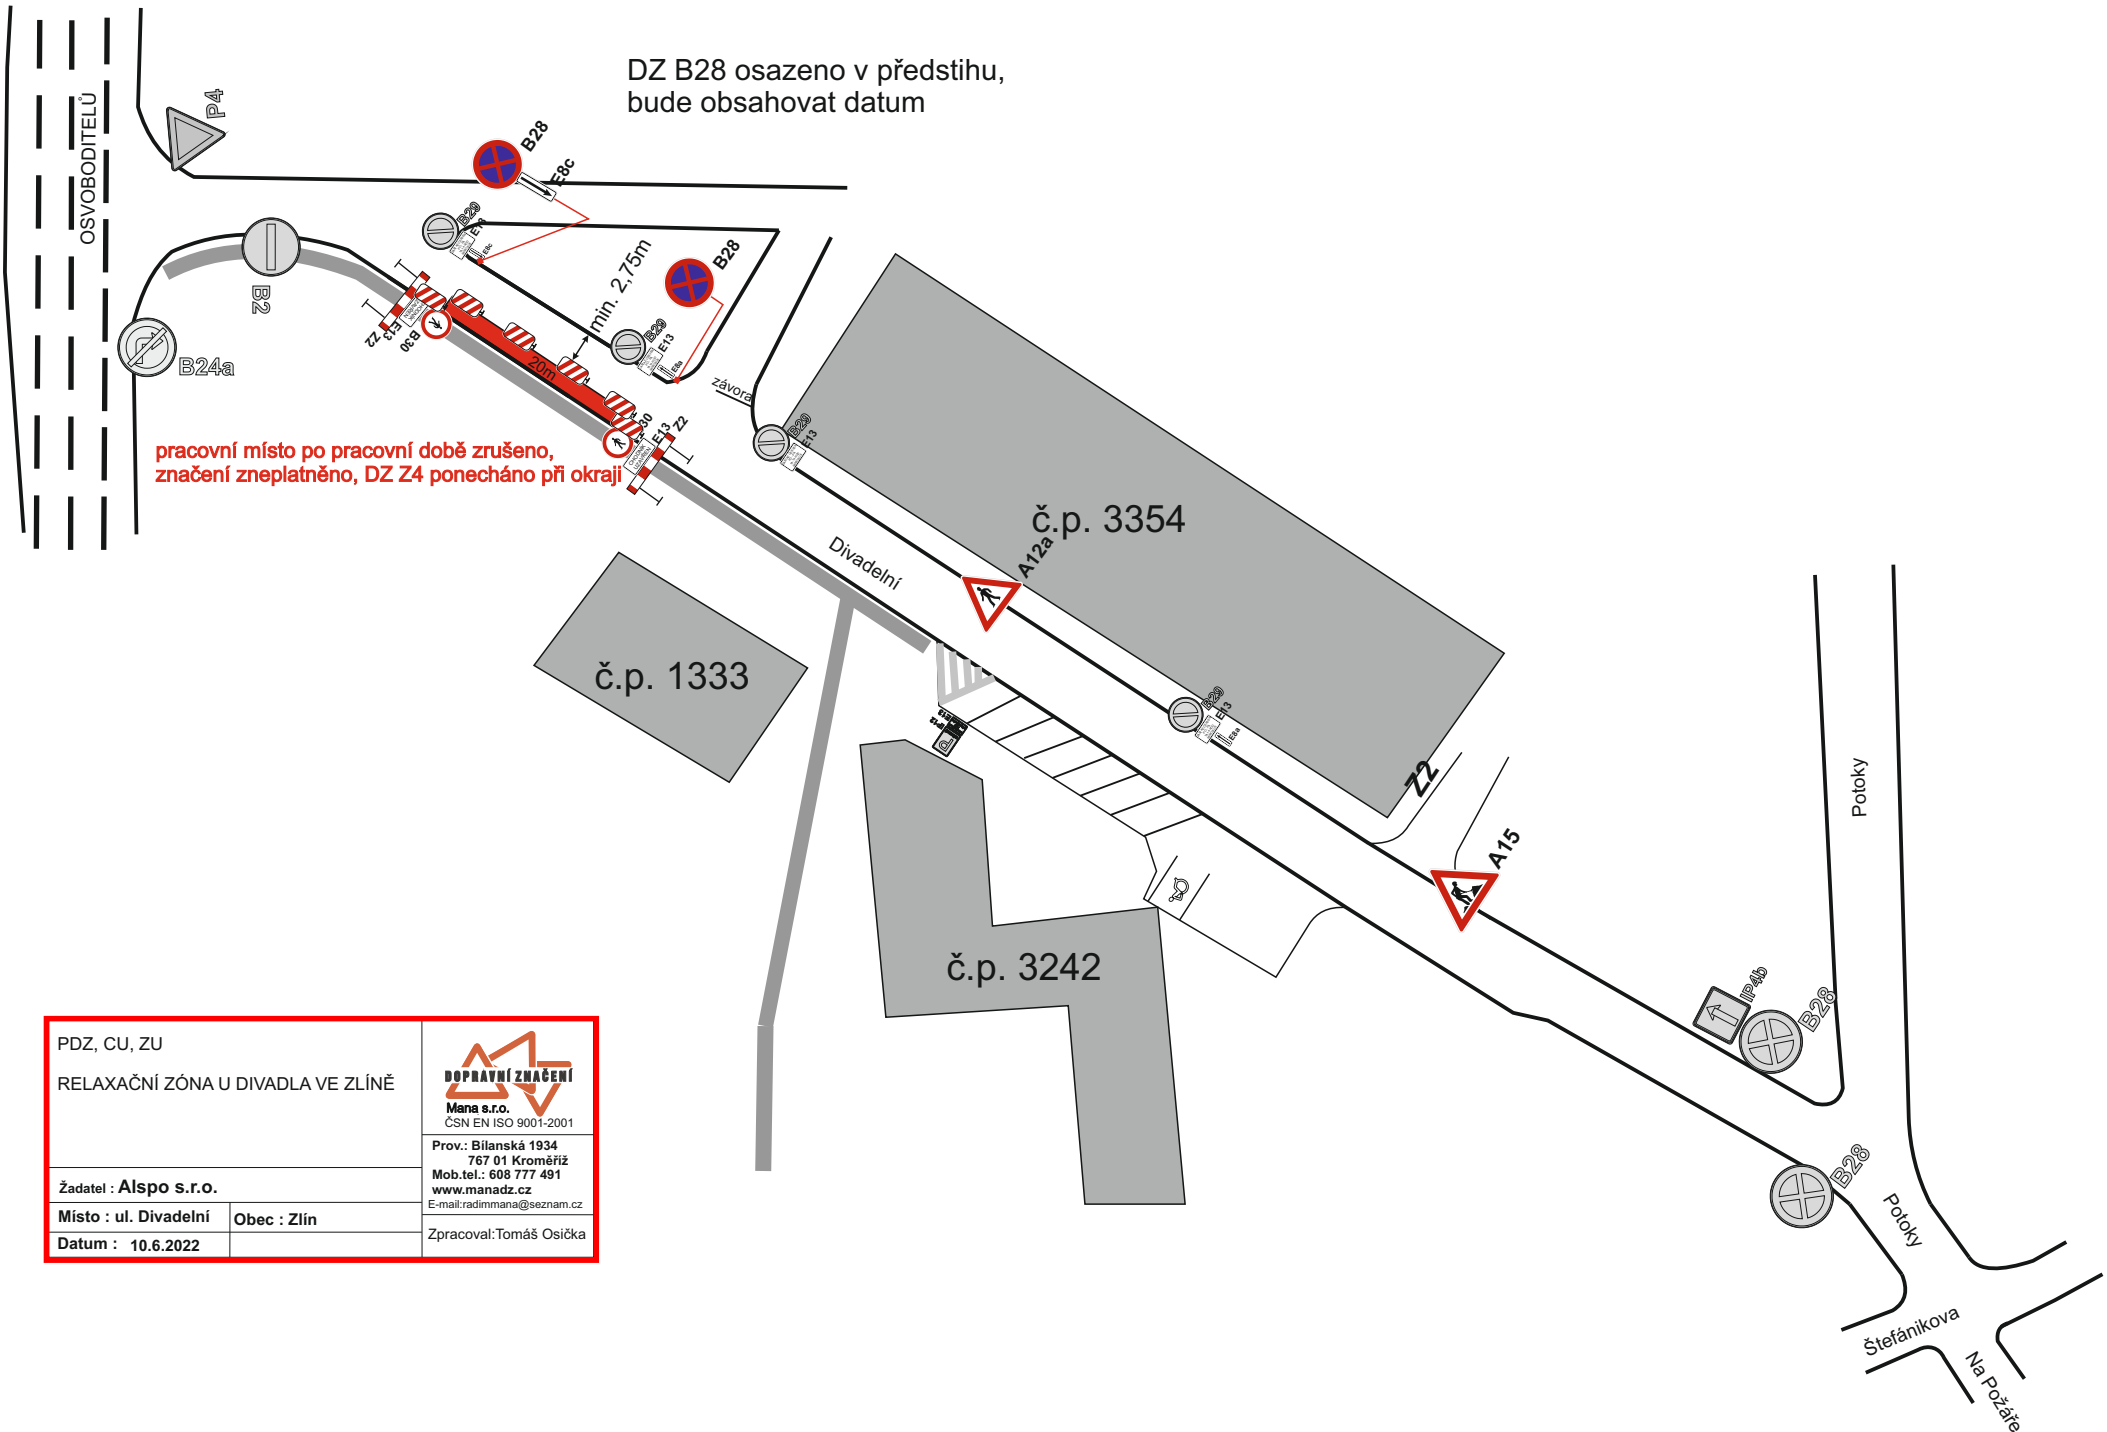

DZ B28 osazeno v předstihu,
bude obsahovat datum

pracovní místo po pracovní době zrušeno,
značení zneplatněno, DZ Z4 ponecháno při okraji

PDZ, CU, ZU RELAXAČNÍ ZÓNA U DIVADLA VE ZLÍNĚ		Mana s.r.o. CSN EN ISO 9001-2001 Prov.: Bilanská 1934 767 01 Kroměříž Mob.tel.: 608 777 491 www.manadz.cz E-mail: radimmana@seznam.cz Zpracoval: Tomáš Osička
Žadatel : Alspo s.r.o.		
Místo : ul. Divadelní	Obec : Zlín	
Datum : 10.6.2022		