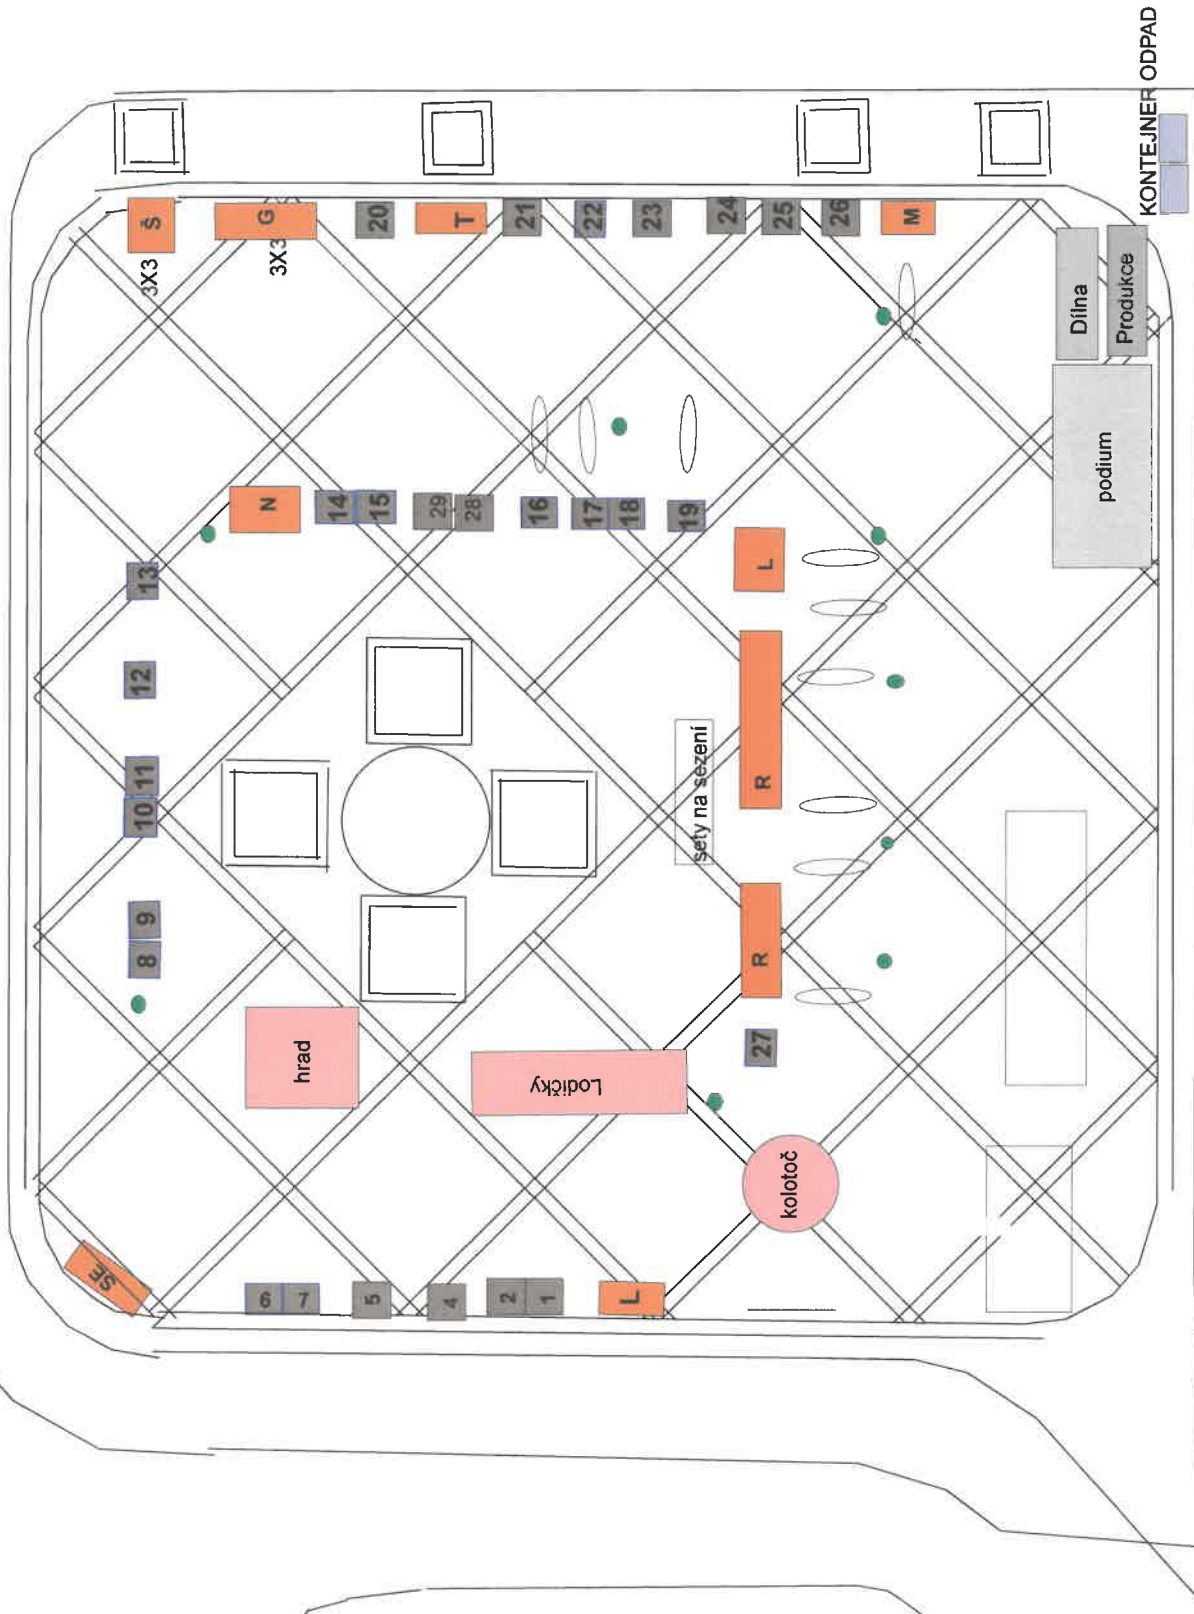

RADNICE

● CELKEM 9KS KOŠŮ

1 KS 1100 ODPADOVÝCH NÁDOB

○ 10 KS BAROVÝCH PULTŮ

■ 28 KS STÁNKŮ

vlastní stánky

Kejkliřský jarmark 2022

podrobné informace naleznete na webových stránkách
www.ziln.eu

KONTEJNER ODPAD

Dřina
Produkce
podium

seřty na sezení

Lodický

kolotoč

3X3

3X3

S

G

20

T

21

22

23

24

25

26

M

N

14

15

29

28

16