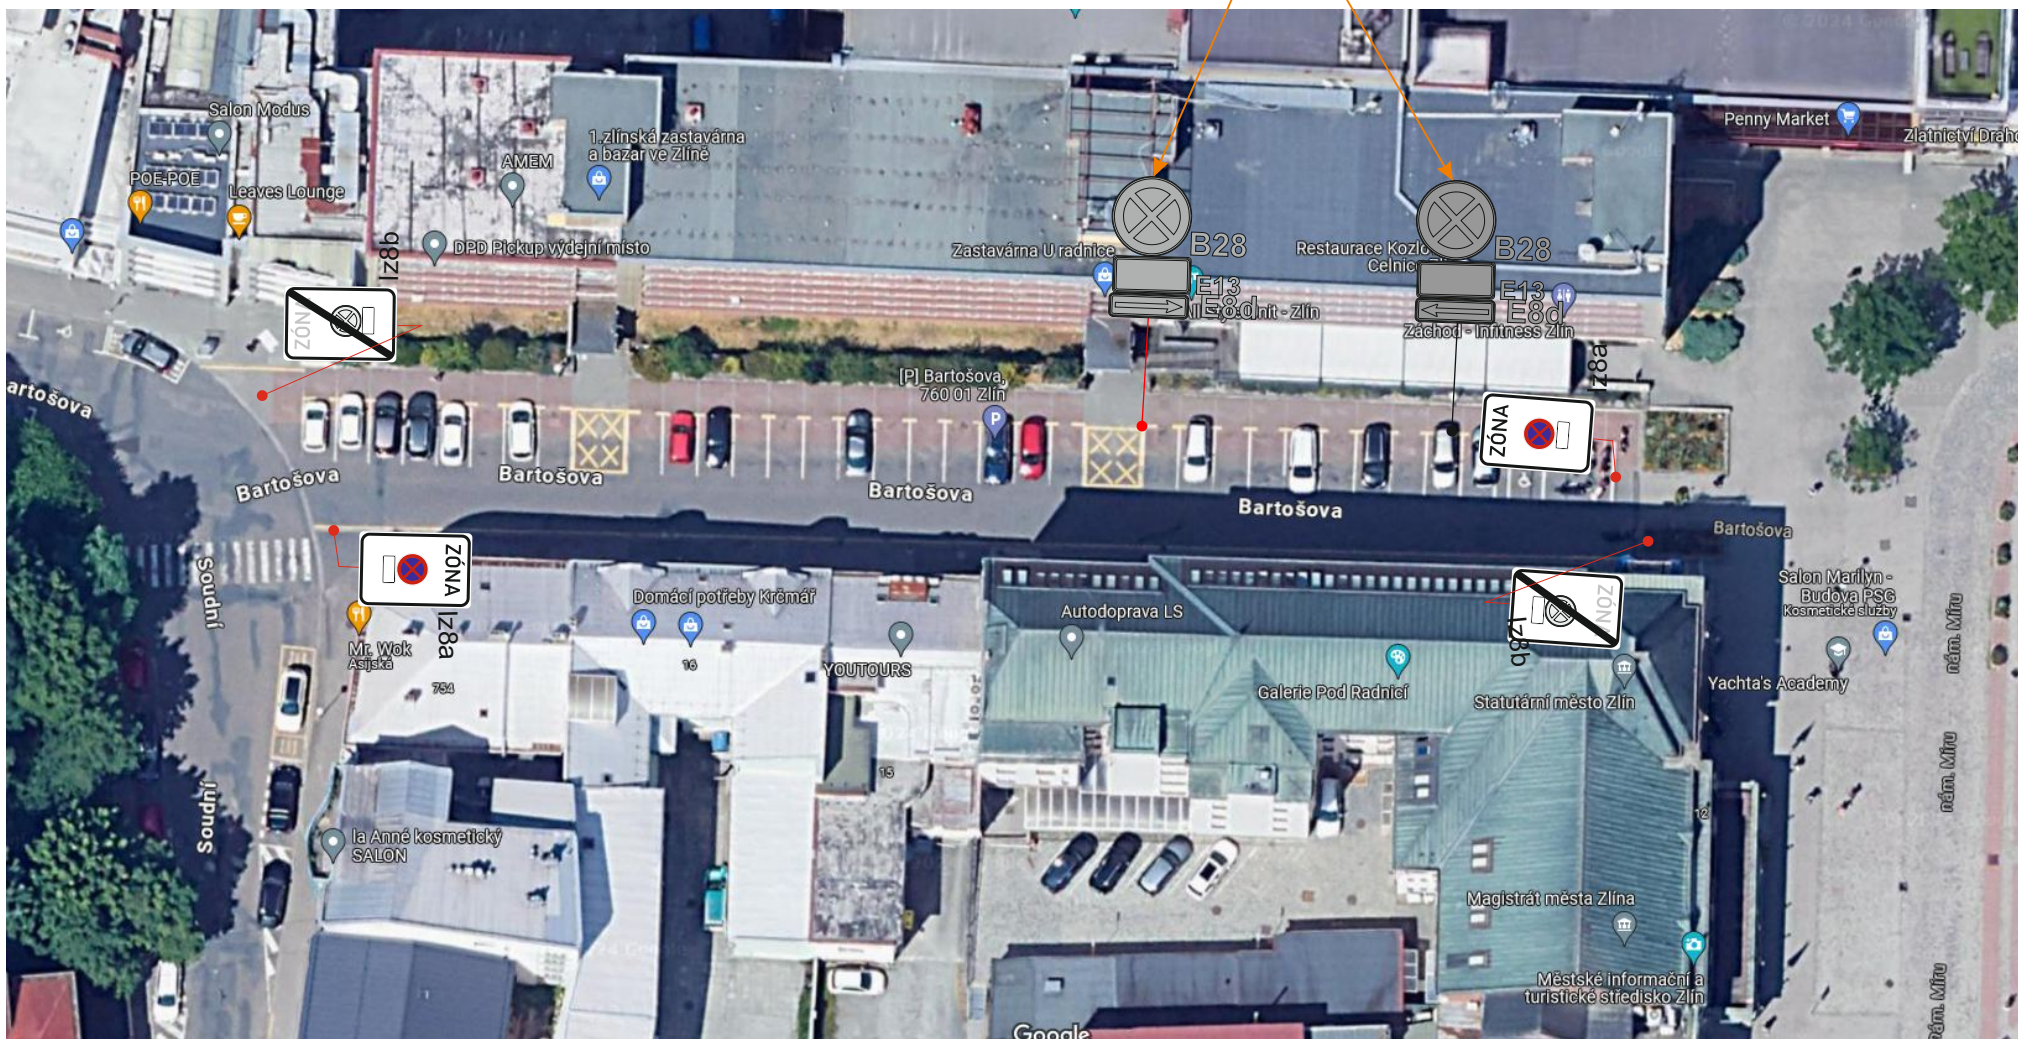

PDZ pro film. festival

27.5. - 4.6.2026

DZ IZ8a,b
budou osazeny datem a časem

IZ8a,b budou obsahovat text: MIMO ZVLÁŠTNÍ POVOLENÍ ZFF