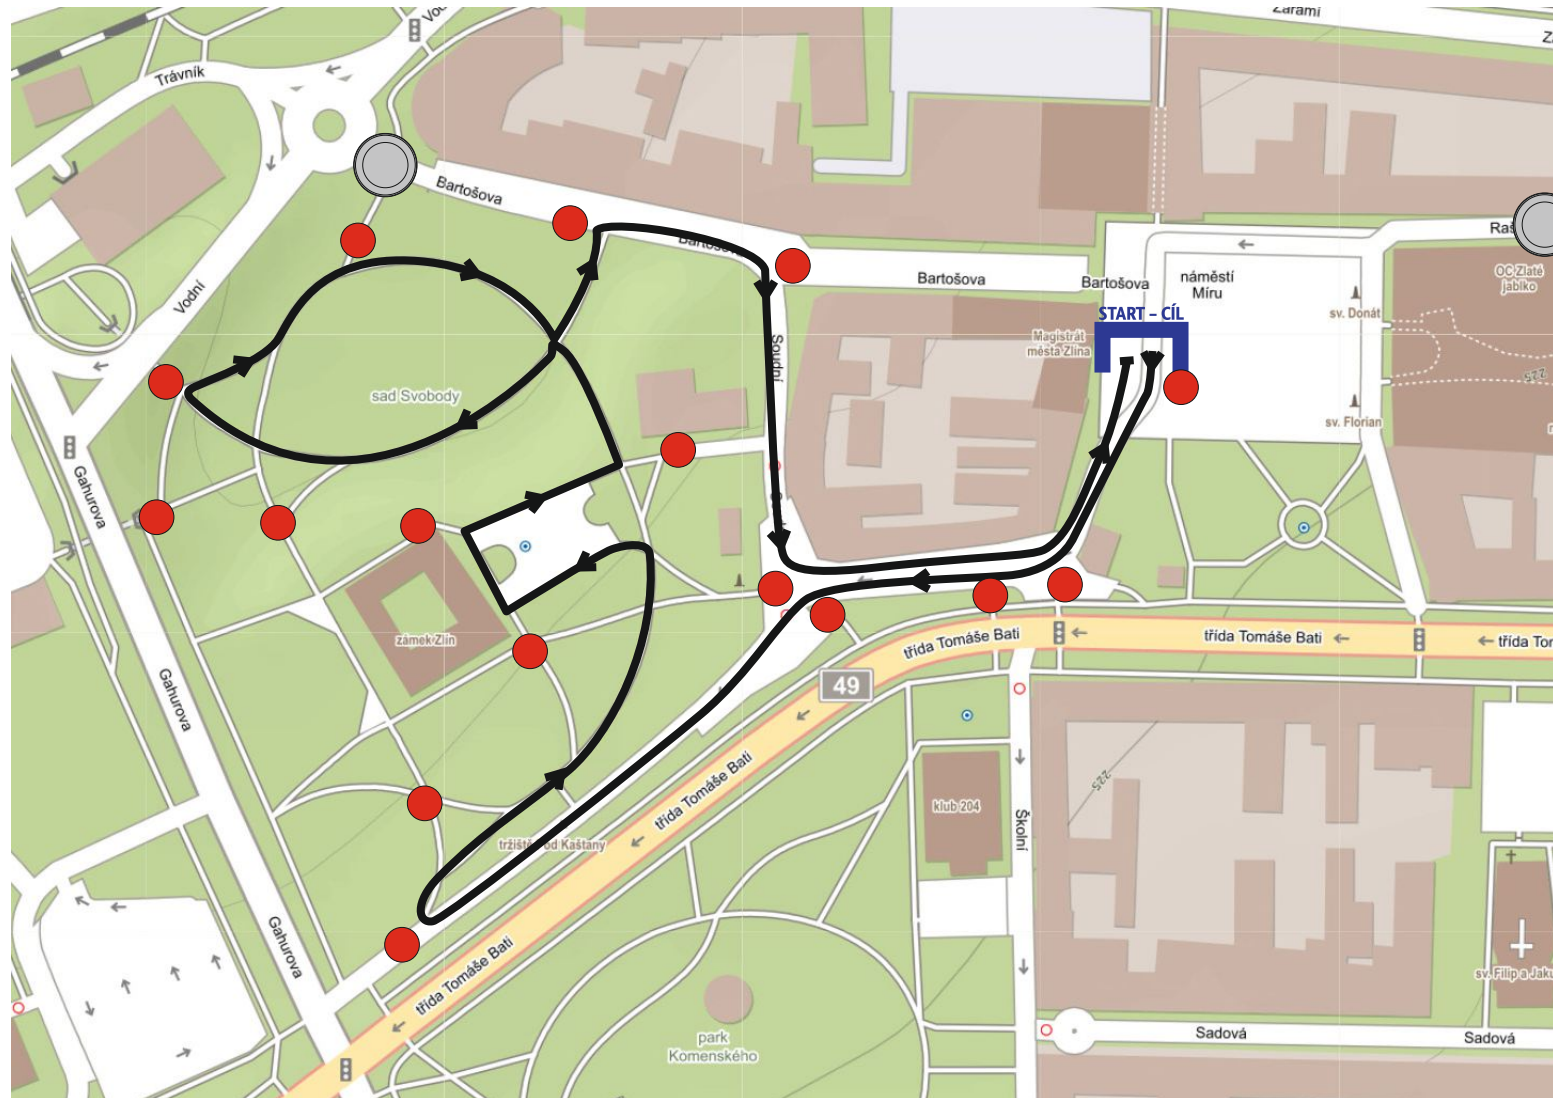

trasa po startu v době uzavírky MK Hradská

Celková uzavírka ul. Hradská
a části nám.T.G.Masaryka,

31.5.2026 DO 11:00

krátkodobá uzavírka Ul. Štefaniková,
Osvoboditelů, Dlouhé a tř. T.Bati

detail

seřadiště a start závodníků

Detail 12 Havlíckovo nábřeží - Zálešná VIII
křížení se stezkou pro chodce a cyklisty

detail 5

- 1. kolo, krátkodobá uzavírka, průjezd BUS povolen a řízen PČR
- 2. kolo viz. B

detail 5b

2. kolo

(P) u B30

2. kolo viz. celková uzavírka, příjezd k nádraží umožněn

objízdňá trasa T.Bati, Gahurova, Mladcovská, Hrabůvky

detail 11
←

objízdňá trasa T.Bati, Podvesná XII a 2. května

Zřízení dočasné zastávky MHD

| | | |
|----------------------------------------------------|-------------|---------------------------------------------|
| Celková situace PDZ ve Zlíně | | <p>Mana s.r.o. ČSN EN ISO 9001-2001</p> |
| akce: Filmový půlmaraton Zlín 2026 celková mapa | | |
| Žadatel : FILMFEST, s.r.o. | | |
| Místo : Zlín | Obec : Zlín | Zpracoval: Mana Radim |
| Datum : 10.3.2026 | | |

detail 1

detail 2

detail 3

detail 9

detail 10

Rodinný běh

● pořadatel

Rodinný běh bude v rámci uzavírky Rašínova, Bartošova (uzavírka ponechána do 16:30)
běh probíhá v rámci doprovodných akcí v sadu Svobody
běh zabezpečen pořadateli trasa běhu zapáskována
čas běhu 15 do 16:00h