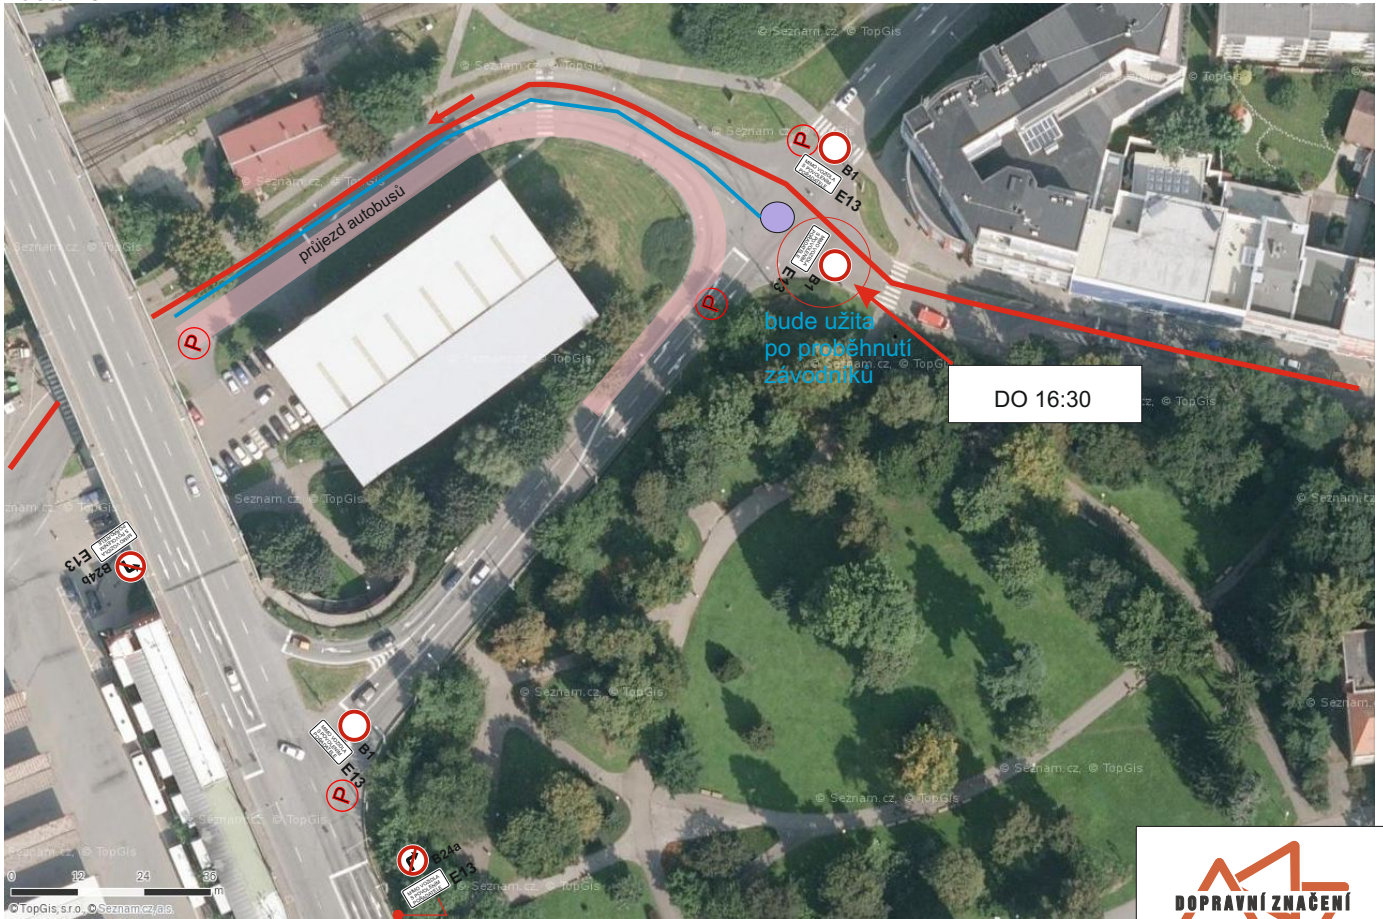

trasa po startu v době uzavírky MK Hradská

Celková uzavírka ul. Hradská
a části nám.T.G.Masaryka,

31.5.2026 DO 11:00

krátkodobá uzavírka Ul. Štefaniková,
Osvoboditelů, Dlouhé a tř. T.Bati

detail

seřadiště a start závodníků

Detail 12 Havlíckovo nábřeží - Zálešná VIII
křížení se stezkou pro chodce a cyklisty

detail 5

- 1. kolo, krátkodobá uzavírka, průjezd BUS povolen a řízen PČR
- 2. kolo viz. B

detail 5b

2. kolo

(P) u B30

2. kolo viz. celková uzavírka, příjezd k nádraží umožněn

objízdňá trasa T.Bati, Gahurova, Mladcovská, Hrabůvky

detail 11
←

objízdňá trasa T.Bati, Podvesná XII a 2. května

Zřízení dočasné zastávky MHD

| | | |
|----------------------------------------------------|-------------|---------------------------------------------|
| Celková situace PDZ ve Zlíně | | <p>Mana s.r.o. ČSN EN ISO 9001-2001</p> |
| akce: Filmový půlmaraton Zlín 2026 celková mapa | | |
| Žadatel : FILMFEST, s.r.o. | | |
| Místo : Zlín | Obec : Zlín | Zpracoval: Mana Radim |
| Datum : 10.3.2026 | | |

detail 1

detail 2

detail 3

detail 9

detail 10

Rodinný běh

● pořadatel

Rodinný běh bude v rámci uzavírky Rašínova, Bartošova (uzavírka ponechána do 16:30)
běh probíhá v rámci doprovodných akcí v sadu Svobody
běh zabezpečen pořadateli trasa běhu zapáskována
čas běhu 15 do 16:00h