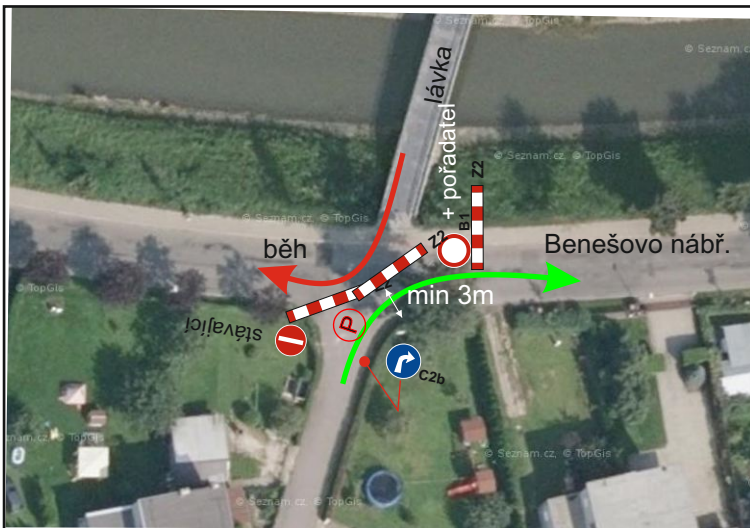

Detail 12 Havlíckovo nábřeží - Zálešná VIII
křížení se stezkou pro chodce a cyklisty

detail 5

- 1. kolo, krátkodobá uzavírka, průjezd BUS povolen a řízen PČR
- 2. kolo viz. B

detail 5b

2. kolo

(P) u B30

2. kolo viz. celková uzavírka, příjezd k nádraží umožněn

objízdňá trasa T.Bati, Gahurova, Mladcovská, Hrabůvky

detail 11
←

objízdňá trasa T.Bati, Podvesná XII a 2. května

Zřízení dočasné zastávky MHD

| | | |
|----------------------------------------------------|-------------|---------------------------------------------|
| Celková situace PDZ ve Zlíně | | <p>Mana s.r.o. ČSN EN ISO 9001-2001</p> |
| akce: Filmový půlmaraton Zlín 2026 celková mapa | | |
| Žadatel : FILMFEST, s.r.o. | | |
| Místo : Zlín | Obec : Zlín | Zpracoval: Mana Radim |
| Datum : 10.3.2026 | | |

detail 1

detail 2

detail 3

detail 9

detail 10

Rodinný běh

● pořadatel

Rodinný běh bude v rámci uzavírky Rašínova, Bartošova (uzavírka ponechána do 16:30)
běh probíhá v rámci doprovodných akcí v sadu Svobody
běh zabezpečen pořadateli trasa běhu zapáskována
čas běhu 15 do 16:00h