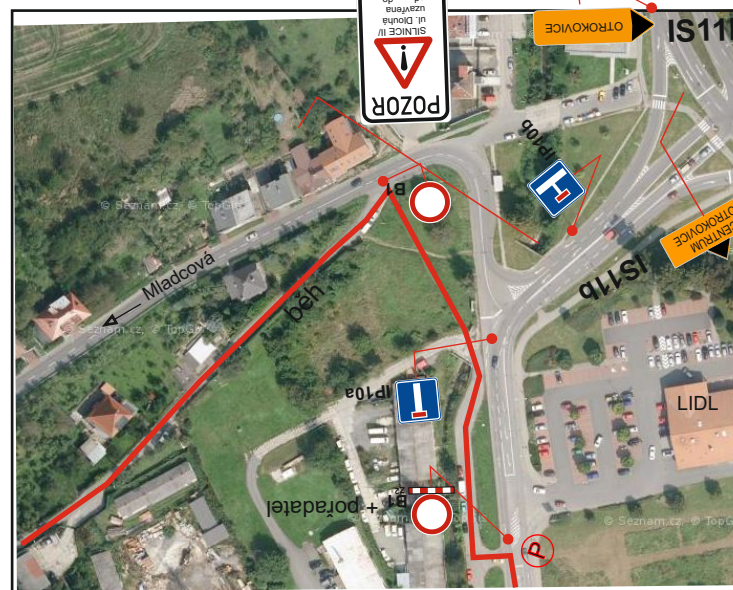

detail Soudní, třída Tomáše Bati

PDZ pro film. festival

27.5. - 4.6.2026

DZ IZ8a,b
budou osazeny datem a časem

IZ8a,b budou obsahovat text: MIMO ZVLÁŠTNÍ POVOLENÍ ZFF

31.5.2026 DO 11:00

Ⓟ Pořadatel, PČR, MP

Detail 12 Havlíckovo nábřeží - Zálešná VIII
křížení se stezkou pro chodce a cyklisty

detail 5

- 1. kolo, krátkodobá uzavírka, průjezd BUS povolen a řízen PČR
- 2. kolo viz. B

detail 5b

2. kolo

(P) u B30

2. kolo viz. celková uzavírka, příjezd k nádraží umožněn

objízdňá trasa T.Bati, Gahurova, Mladcovská, Hrabůvky

detail 11
←

objízdňá trasa T.Bati, Podvesná XII a 2. května

Zřízení dočasné zastávky MHD

| | | |
|----------------------------------------------------|-------------|---------------------------------------------|
| Celková situace PDZ ve Zlíně | | <p>Mana s.r.o. ČSN EN ISO 9001-2001</p> |
| akce: Filmový půlmaraton Zlín 2026 celková mapa | | |
| Žadatel : FILMFEST, s.r.o. | | |
| Místo : Zlín | Obec : Zlín | Zpracoval: Mana Radim |
| Datum : 10.3.2026 | | |

detail 1

detail 2

detail 3

detail 9

detail 10

Rodinný běh

● pořadatel

Rodinný běh bude v rámci uzavírky Rašínova, Bartošova (uzavírka ponechána do 16:30)
běh probíhá v rámci doprovodných akcí v sadu Svobody
běh zabezpečen pořadateli trasa běhu zapáskována
čas běhu 15 do 16:00h