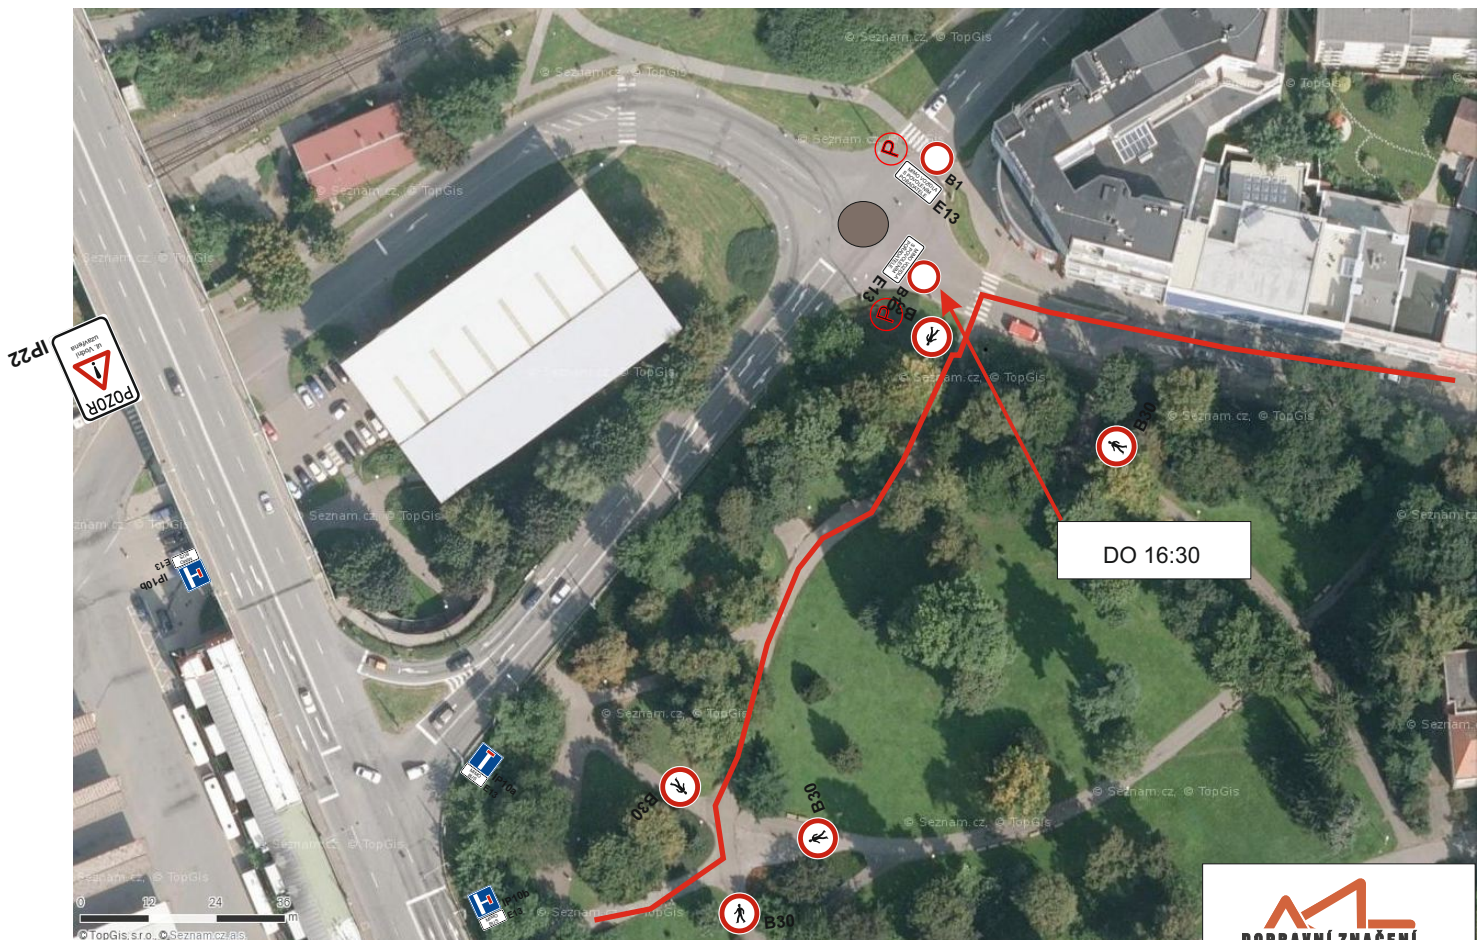

trasa po startu v době uzavírky MK Hradská

Celková uzavírka ul. Hradská
a části nám.T.G.Masaryka,

31.5.2026 DO 11:00

krátkodobá uzavírka Ul. Štefaniková,
Osvoboditelů, Dlouhé a tř. T.Bati

detail

seřadiště a start závodníků

Detail 12 Havlíckovo nábřeží - Zálešná VIII
křížení se stezkou pro chodce a cyklisty

detail 5

- 1. kolo, krátkodobá uzavírka, průjezd BUS povolen a řízen PČR
- 2. kolo viz. B

detail 5b

2. kolo

(P) u B30

2. kolo viz. celková uzavírka, příjezd k nádraží umožněn

objízdňá trasa T.Bati, Gahurova, Mladcovská, Hrabůvky

detail 11
←

objízdňá trasa T.Bati, Podvesná XII a 2. května

Zřízení dočasné zastávky MHD

| | | |
|----------------------------------------------------|-------------|---------------------------------------------|
| Celková situace PDZ ve Zlíně | | <p>Mana s.r.o. ČSN EN ISO 9001-2001</p> |
| akce: Filmový půlmaraton Zlín 2026 celková mapa | | |
| Žadatel : FILMFEST, s.r.o. | | |
| Místo : Zlín | Obec : Zlín | Zpracoval: Mana Radim |
| Datum : 10.3.2026 | | |

detail 1

detail 2

detail 3

detail 9

detail 10

Rodinný běh

● pořadatel

Rodinný běh bude v rámci uzavírky Rašínova, Bartošova (uzavírka ponechána do 16:30)
běh probíhá v rámci doprovodných akcí v sadu Svobody
běh zabezpečen pořadateli trasa běhu zapáskována
čas běhu 15 do 16:00h