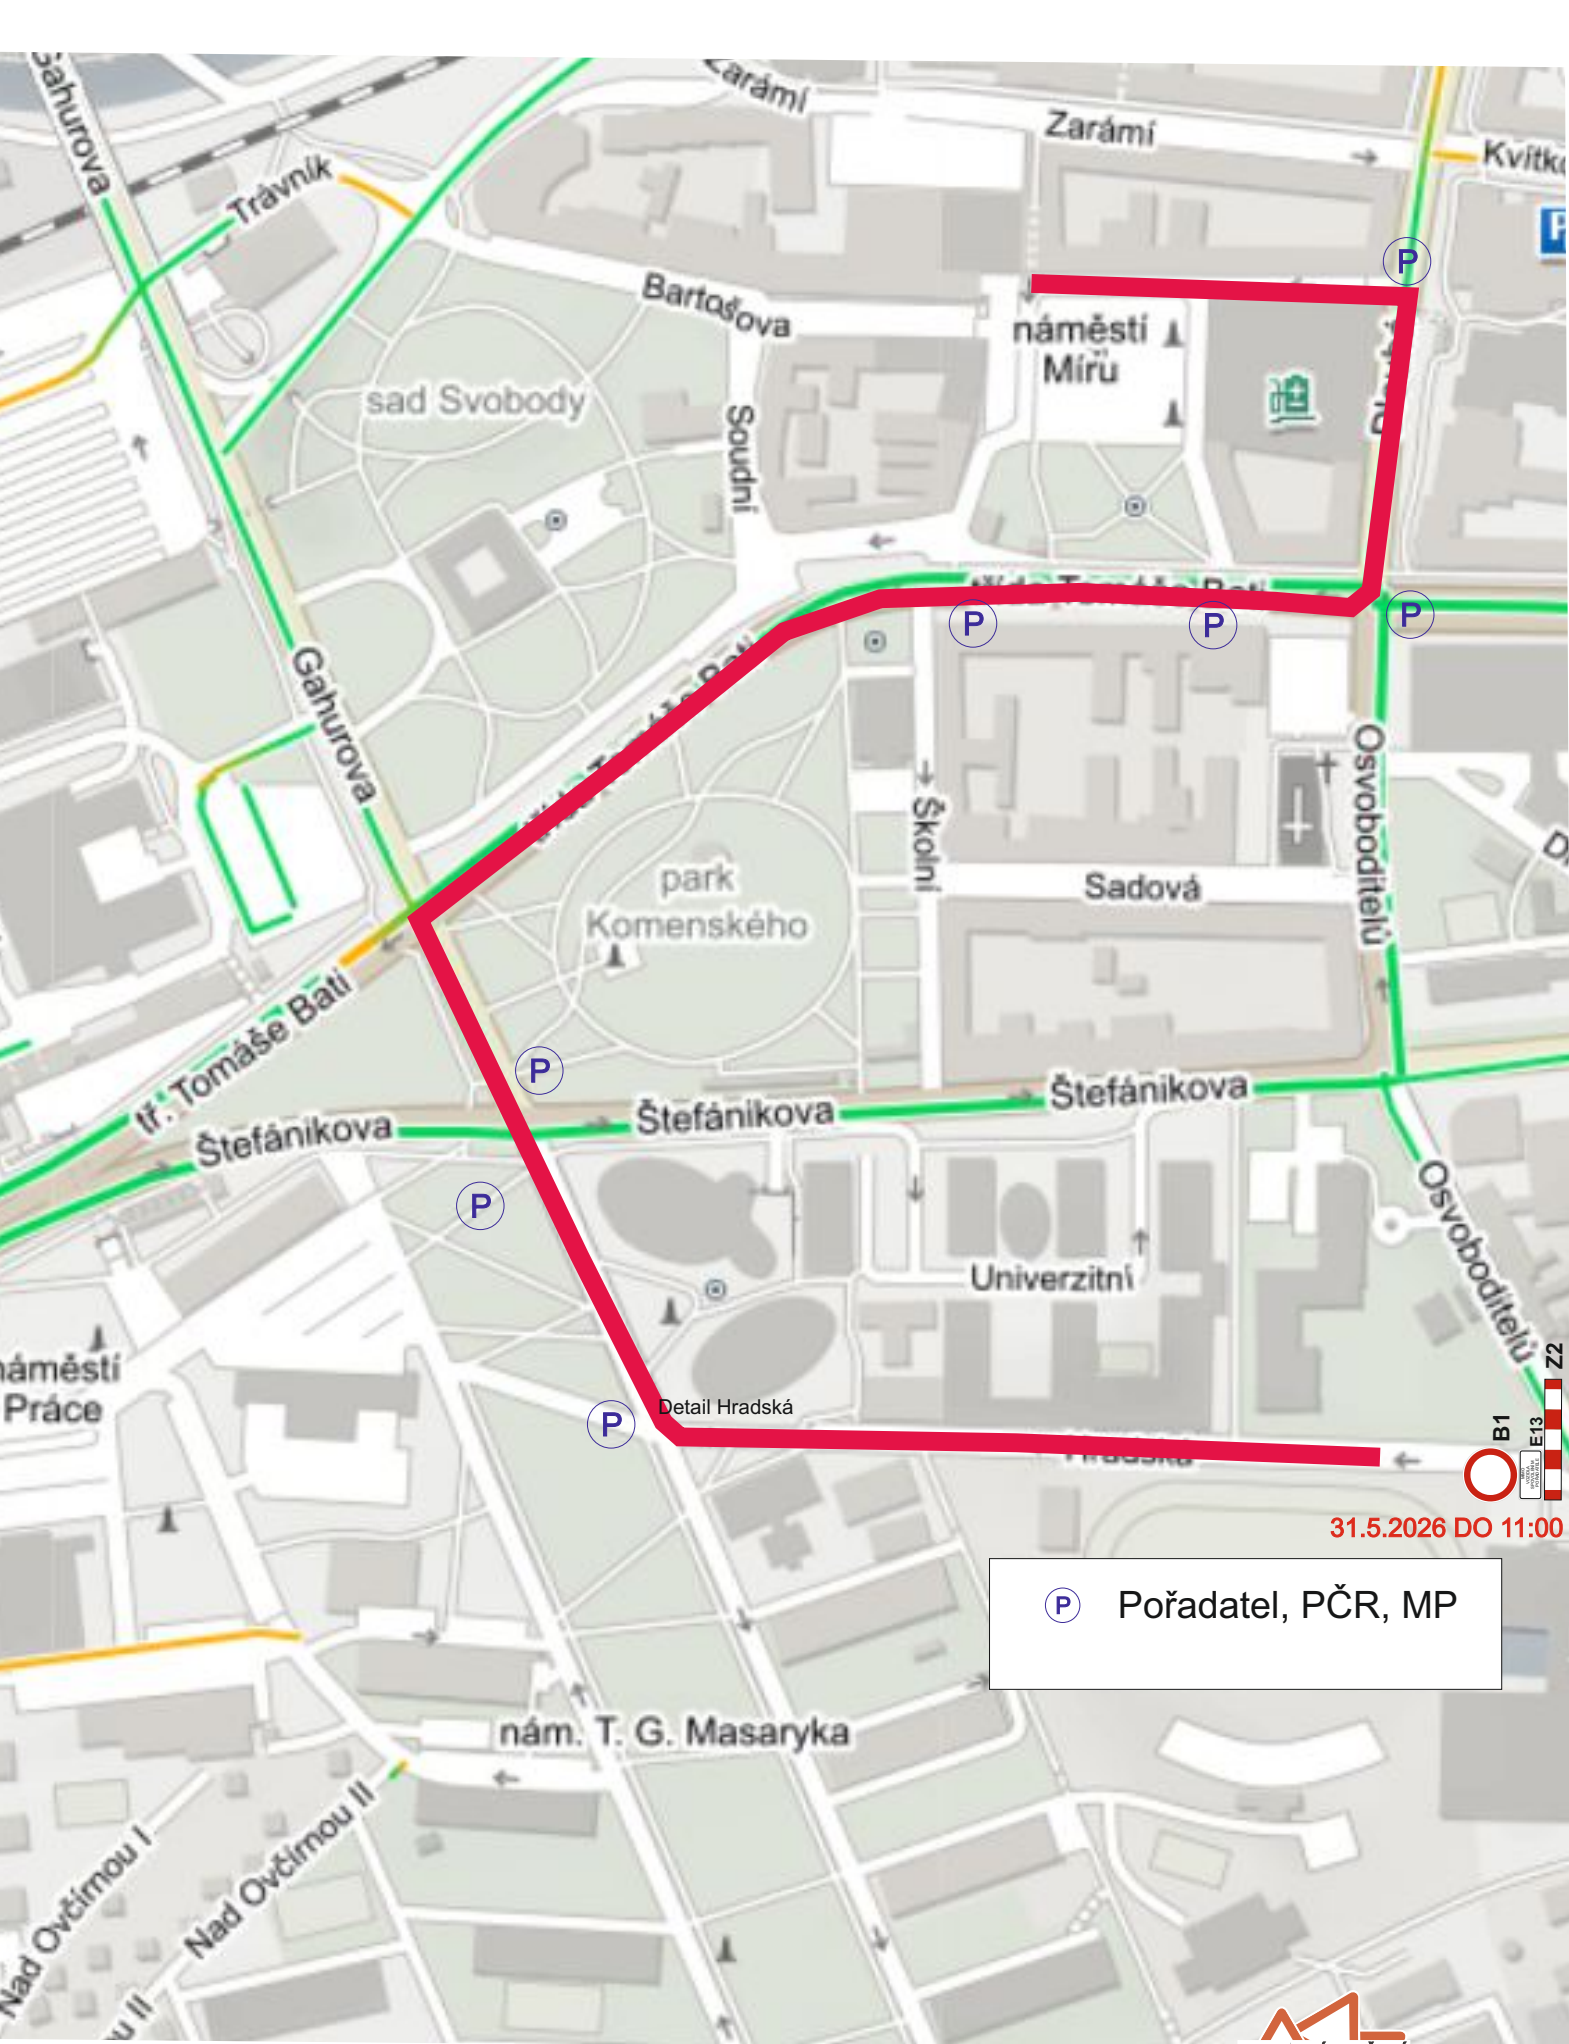

detail Soudní, třída Tomáše Bati

PDZ pro film. festival

27.5. - 4.6.2026

DZ IZ8a,b
budou osazeny datem a časem

IZ8a,b budou obsahovat text: MIMO ZVLÁŠTNÍ POVOLENÍ ZFF

31.5.2026 DO 11:00

Ⓟ Pořadatel, PČR, MP

trasa po startu v době uzavírky MK Hradská

Celková uzavírka ul. Hradská
a části nám.T.G.Masaryka,

31.5.2026 DO 11:00

krátkodobá uzavírka Ul. Štefaniková,
Osvoboditelů, Dlouhé a tř. T.Bati

detail

seřadiště a start závodníků

detail 1

detail 2

detail 3

detail 9

detail 10

Rodinný běh

● pořadatel

Rodinný běh bude v rámci uzavírky Rašínova, Bartošova (uzavírka ponechána do 16:30)
běh probíhá v rámci doprovodných akcí v sadu Svobody
běh zabezpečen pořadateli trasa běhu zapáskována
čas běhu 15 do 16:00h