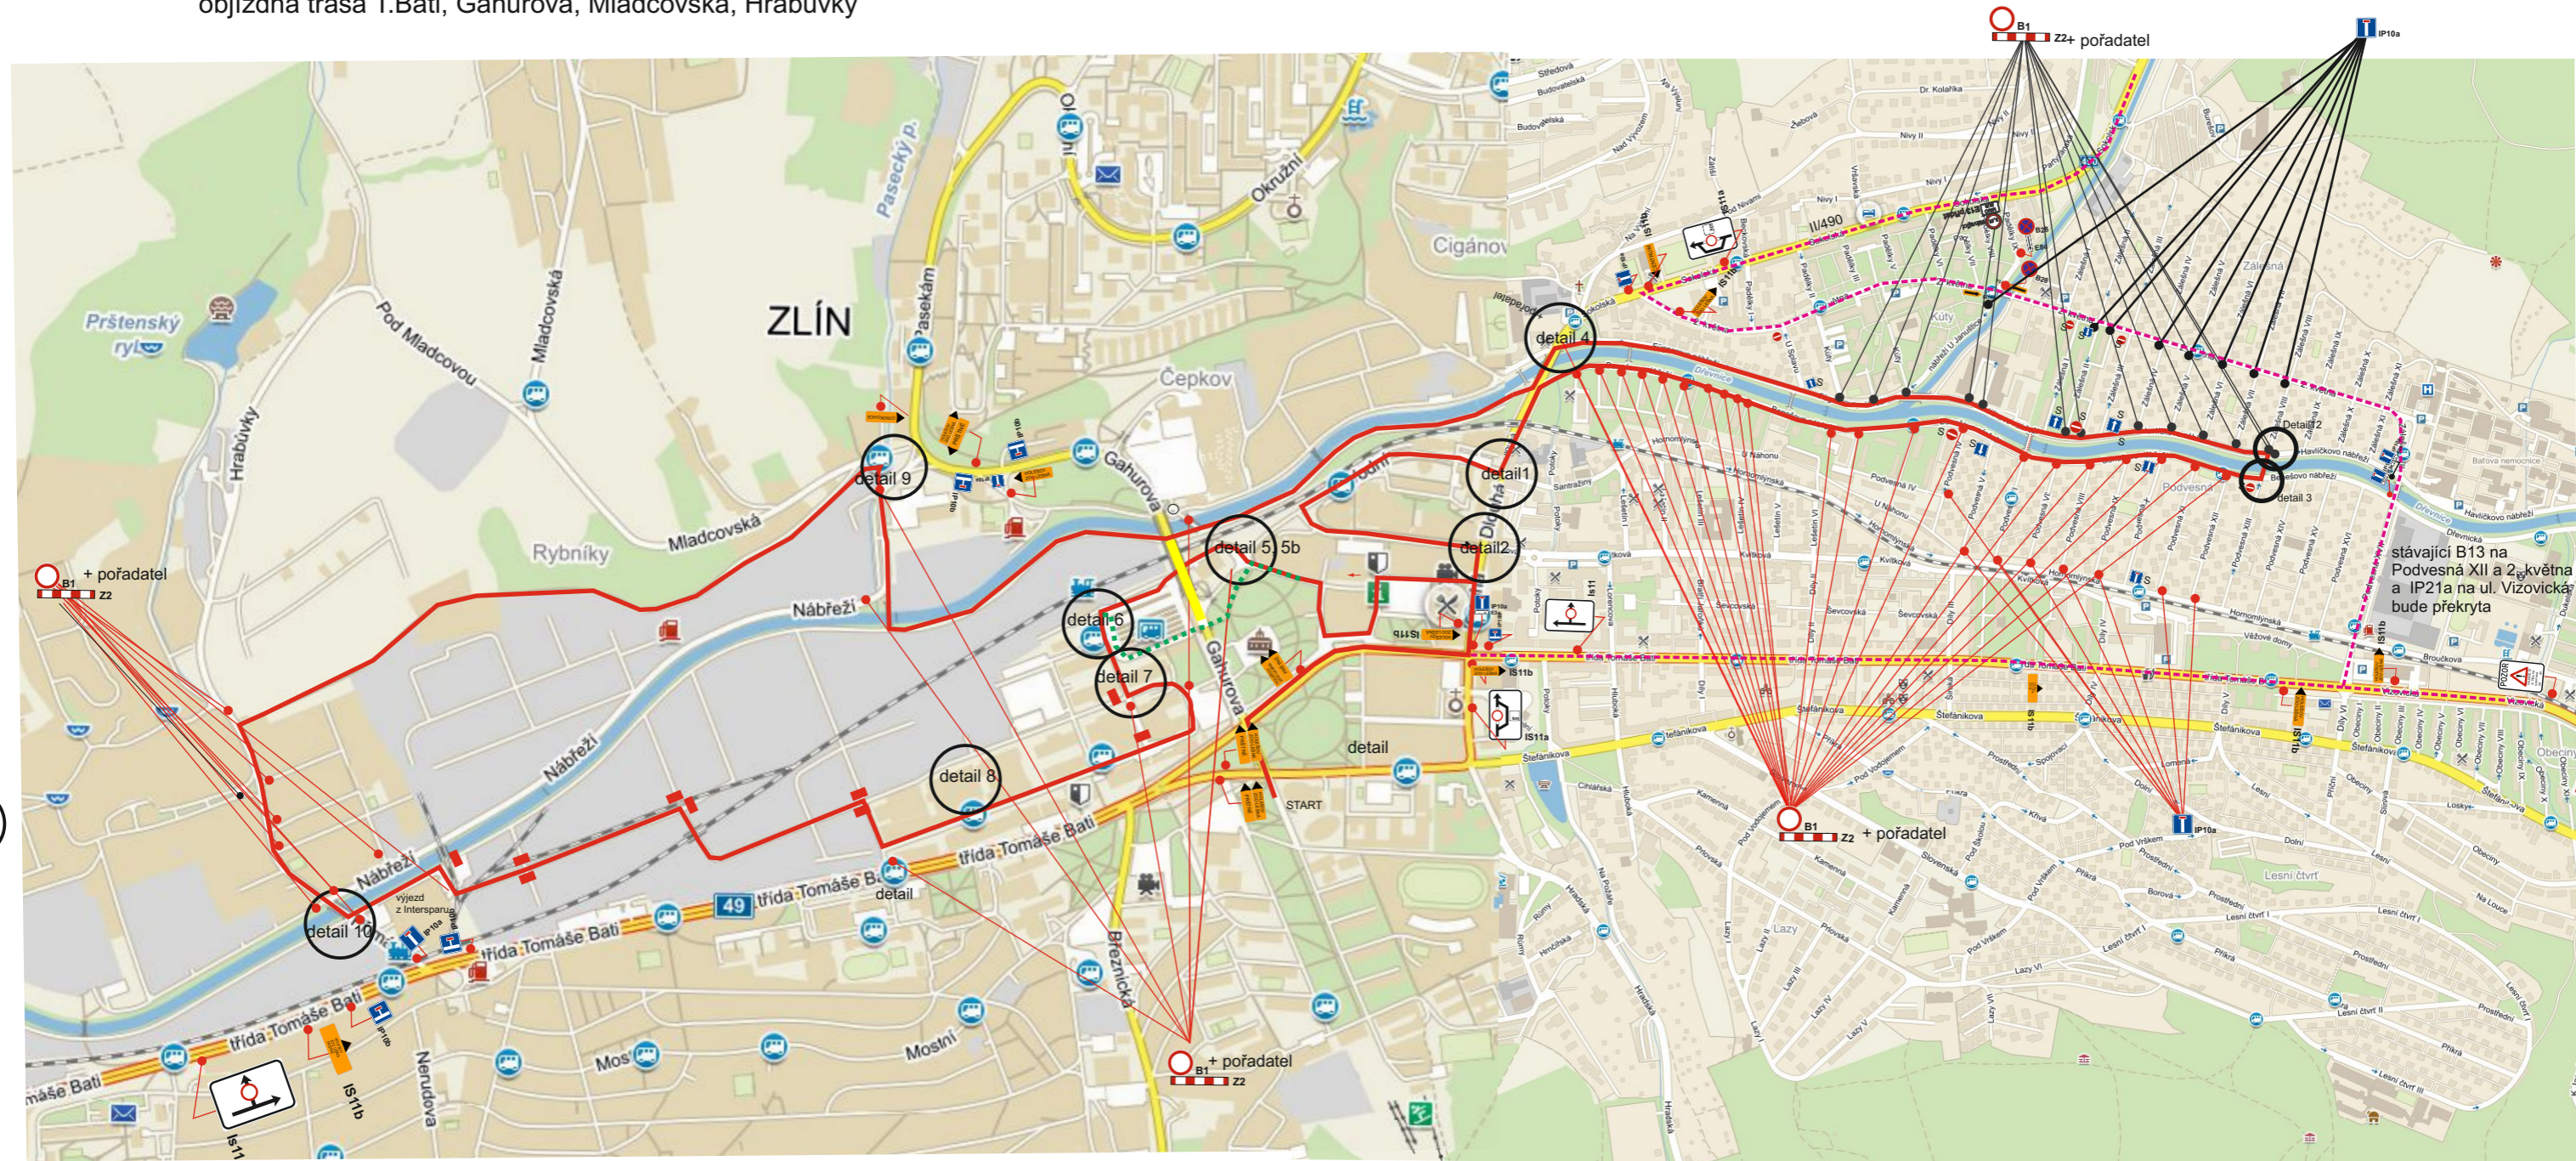

trasa po startu v době uzavírky MK Hradská

Celková uzavírka ul. Hradská
a části nám.T.G.Masaryka,

31.5.2026 DO 11:00

krátkodobá uzavírka Ul. Štefaniková,
Osvoboditelů, Dlouhé a tř. T.Bati

detail

seřadiště a start závodníků

Detail 12 Havlíckovo nábřeží - Zálešná VIII
křížení se stezkou pro chodce a cyklisty

detail 5

- 1. kolo, krátkodobá uzavírka, průjezd BUS povolen a řízen PČR
- 2. kolo viz. B

detail 5b

2. kolo

(P) u B30

2. kolo viz. celková uzavírka, příjezd k nádraží umožněn

objízdňá trasa T.Bati, Gahurova, Mladcovská, Hrabůvky

detail 11
←

objízdňá trasa T.Bati, Podvesná XII a 2. května

Zřízení dočasné zastávky MHD

| | | |
|----------------------------------------------------|-------------|---------------------------------------------|
| Celková situace PDZ ve Zlíně | | <p>Mana s.r.o. ČSN EN ISO 9001-2001</p> |
| akce: Filmový půlmaraton Zlín 2026 celková mapa | | |
| Žadatel : FILMFEST, s.r.o. | | |
| Místo : Zlín | Obec : Zlín | Zpracoval: Mana Radim |
| Datum : 10.3.2026 | | |

detail 1

detail 2

detail 3

detail 9

detail 10

Rodinný běh

● pořadatel

Rodinný běh bude v rámci uzavírky Rašínova, Bartošova (uzavírka ponechána do 16:30)
běh probíhá v rámci doprovodných akcí v sadu Svobody
běh zabezpečen pořadateli trasa běhu zapáskována
čas běhu 15 do 16:00h