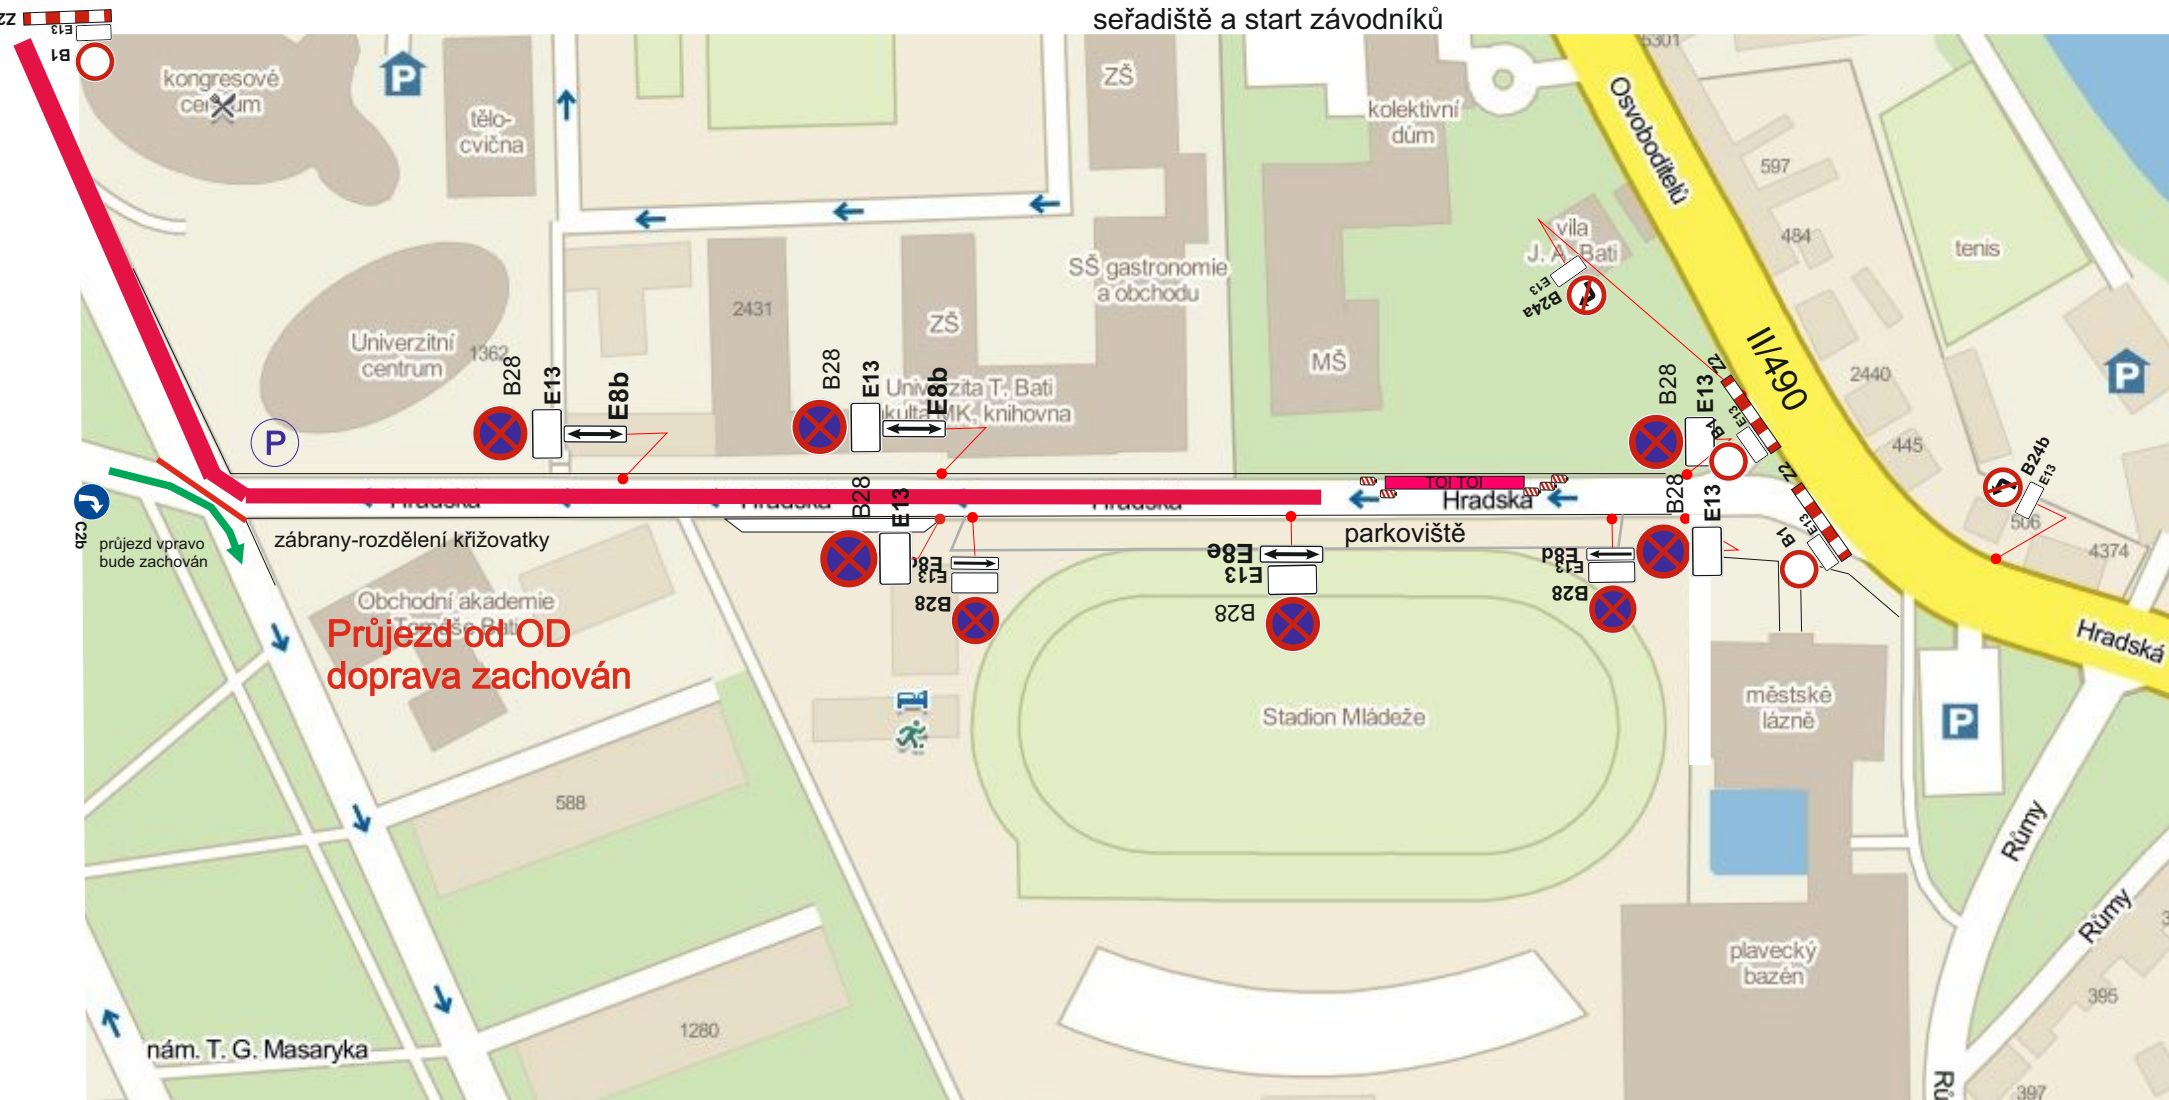

trasa po startu v době uzavírky MK Hradská

Celková uzavírka ul. Hradská
a části nám.T.G.Masaryka,

31.5.2026 DO 11:00

krátkodobá uzavírka Ul. Štefaniková,
Osvoboditelů, Dlouhé a tř. T.Bati

detail

seřadiště a start závodníků

Detail 12 Havlíckovo nábřeží - Zálešná VIII
křížení se stezkou pro chodce a cyklisty

detail 5

- 1. kolo, krátkodobá uzavírka, průjezd BUS povolen a řízen PČR
- 2. kolo viz. B

detail 5b

2. kolo

(P) u B30

2. kolo viz. celková uzavírka, příjezd k nádraží umožněn

objízdňá trasa T.Bati, Gahurova, Mladcovská, Hrabůvky

detail 11
←

objízdňá trasa T.Bati, Podvesná XII a 2. května

Zřízení dočasné zastávky MHD

| | | |
|----------------------------------------------------|-------------|---------------------------------------------|
| Celková situace PDZ ve Zlíně | | <p>Mana s.r.o. ČSN EN ISO 9001-2001</p> |
| akce: Filmový půlmaraton Zlín 2026 celková mapa | | |
| Žadatel : FILMFEST, s.r.o. | | |
| Místo : Zlín | Obec : Zlín | Zpracoval: Mana Radim |
| Datum : 10.3.2026 | | |

detail 1

detail 2

detail 3

detail 9

detail 10

Rodinný běh

● pořadatel

Rodinný běh bude v rámci uzavírky Rašínova, Bartošova (uzavírka ponechána do 16:30)
běh probíhá v rámci doprovodných akcí v sadu Svobody
běh zabezpečen pořadateli trasa běhu zapáskována
čas běhu 15 do 16:00h