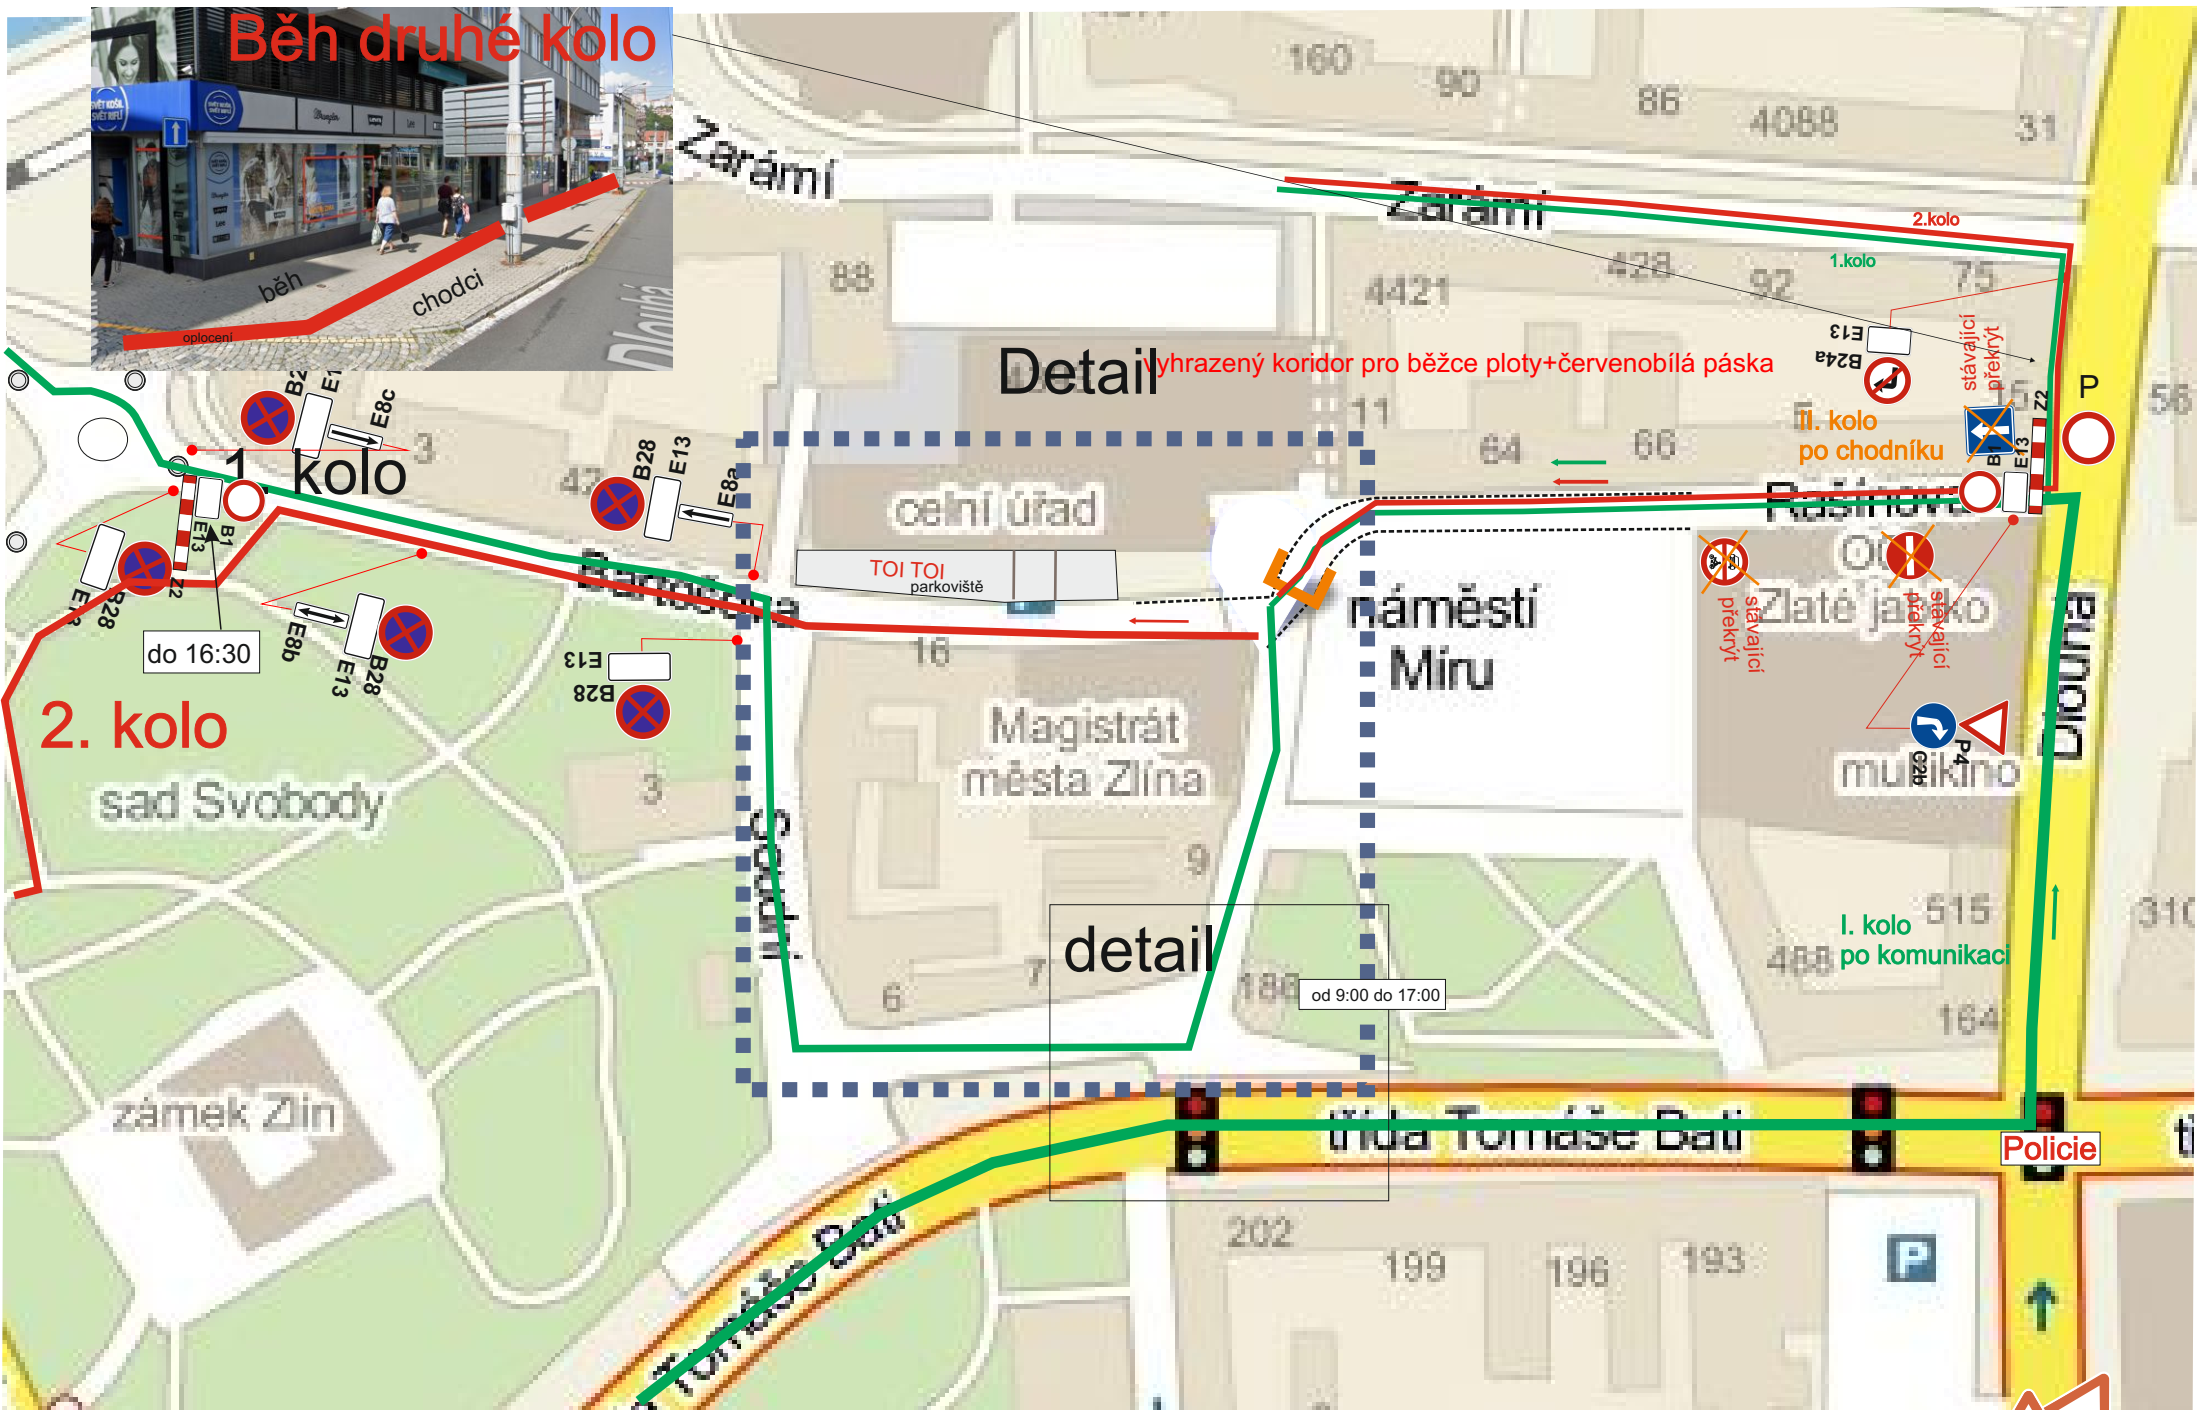

Běh druhé kolo

DZ B28
budou osazeny datem a časem

Dodatkové tabulky E13 pod B28
budou obsahovat text: MIMO ZVLÁŠTNÍ POVOLENÍ ZFF

Dodatkové tabulky E13 pod B1
budou obsahovat text: MIMO VOZIODEL
S POVOLENÍM ZFF