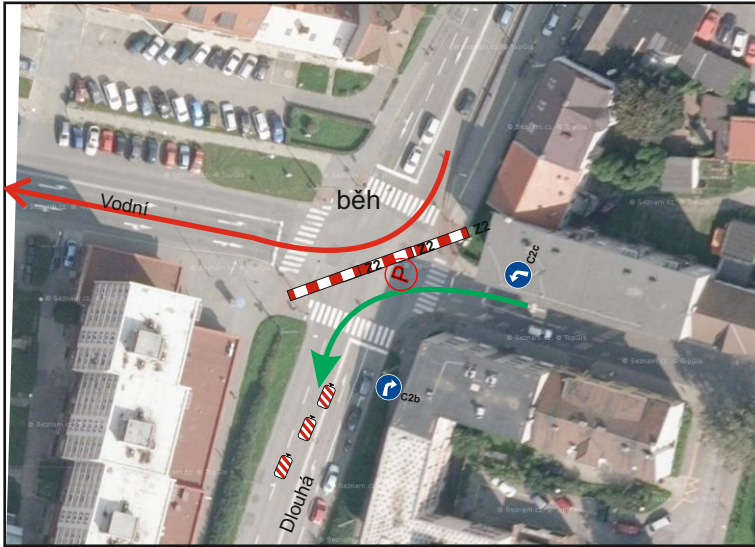

Detail 12 Havlíckovo nábřeží - Zálešná VIII
křížení se stezkou pro chodce a cyklisty

detail 5

- 1. kolo, krátkodobá uzavírka, průjezd BUS povolen a řízen PČR
- 2. kolo viz. B

detail 5b

2. kolo

(P) u B30

2. kolo viz. celková uzavírka, příjezd k nádraží umožněn

objízdňá trasa T.Bati, Gahurova, Mladcovská, Hrabůvky

detail 11
←

objízdňá trasa T.Bati, Podvesná XII a 2. května

Zřízení dočasné zastávky MHD

| | | |
|----------------------------------------------------|-------------|---------------------------------------------|
| Celková situace PDZ ve Zlíně | | <p>Mana s.r.o. ČSN EN ISO 9001-2001</p> |
| akce: Filmový půlmaraton Zlín 2026 celková mapa | | |
| Žadatel : FILMFEST, s.r.o. | | |
| Místo : Zlín | Obec : Zlín | Zpracoval: Mana Radim |
| Datum : 10.3.2026 | | |

detail 1

detail 2

detail 3

detail 9

detail 10

Rodinný běh

● pořadatel

Rodinný běh bude v rámci uzavírky Rašínova, Bartošova (uzavírka ponechána do 16:30)
běh probíhá v rámci doprovodných akcí v sadu Svobody
běh zabezpečen pořadateli trasa běhu zapáskována
čas běhu 15 do 16:00h