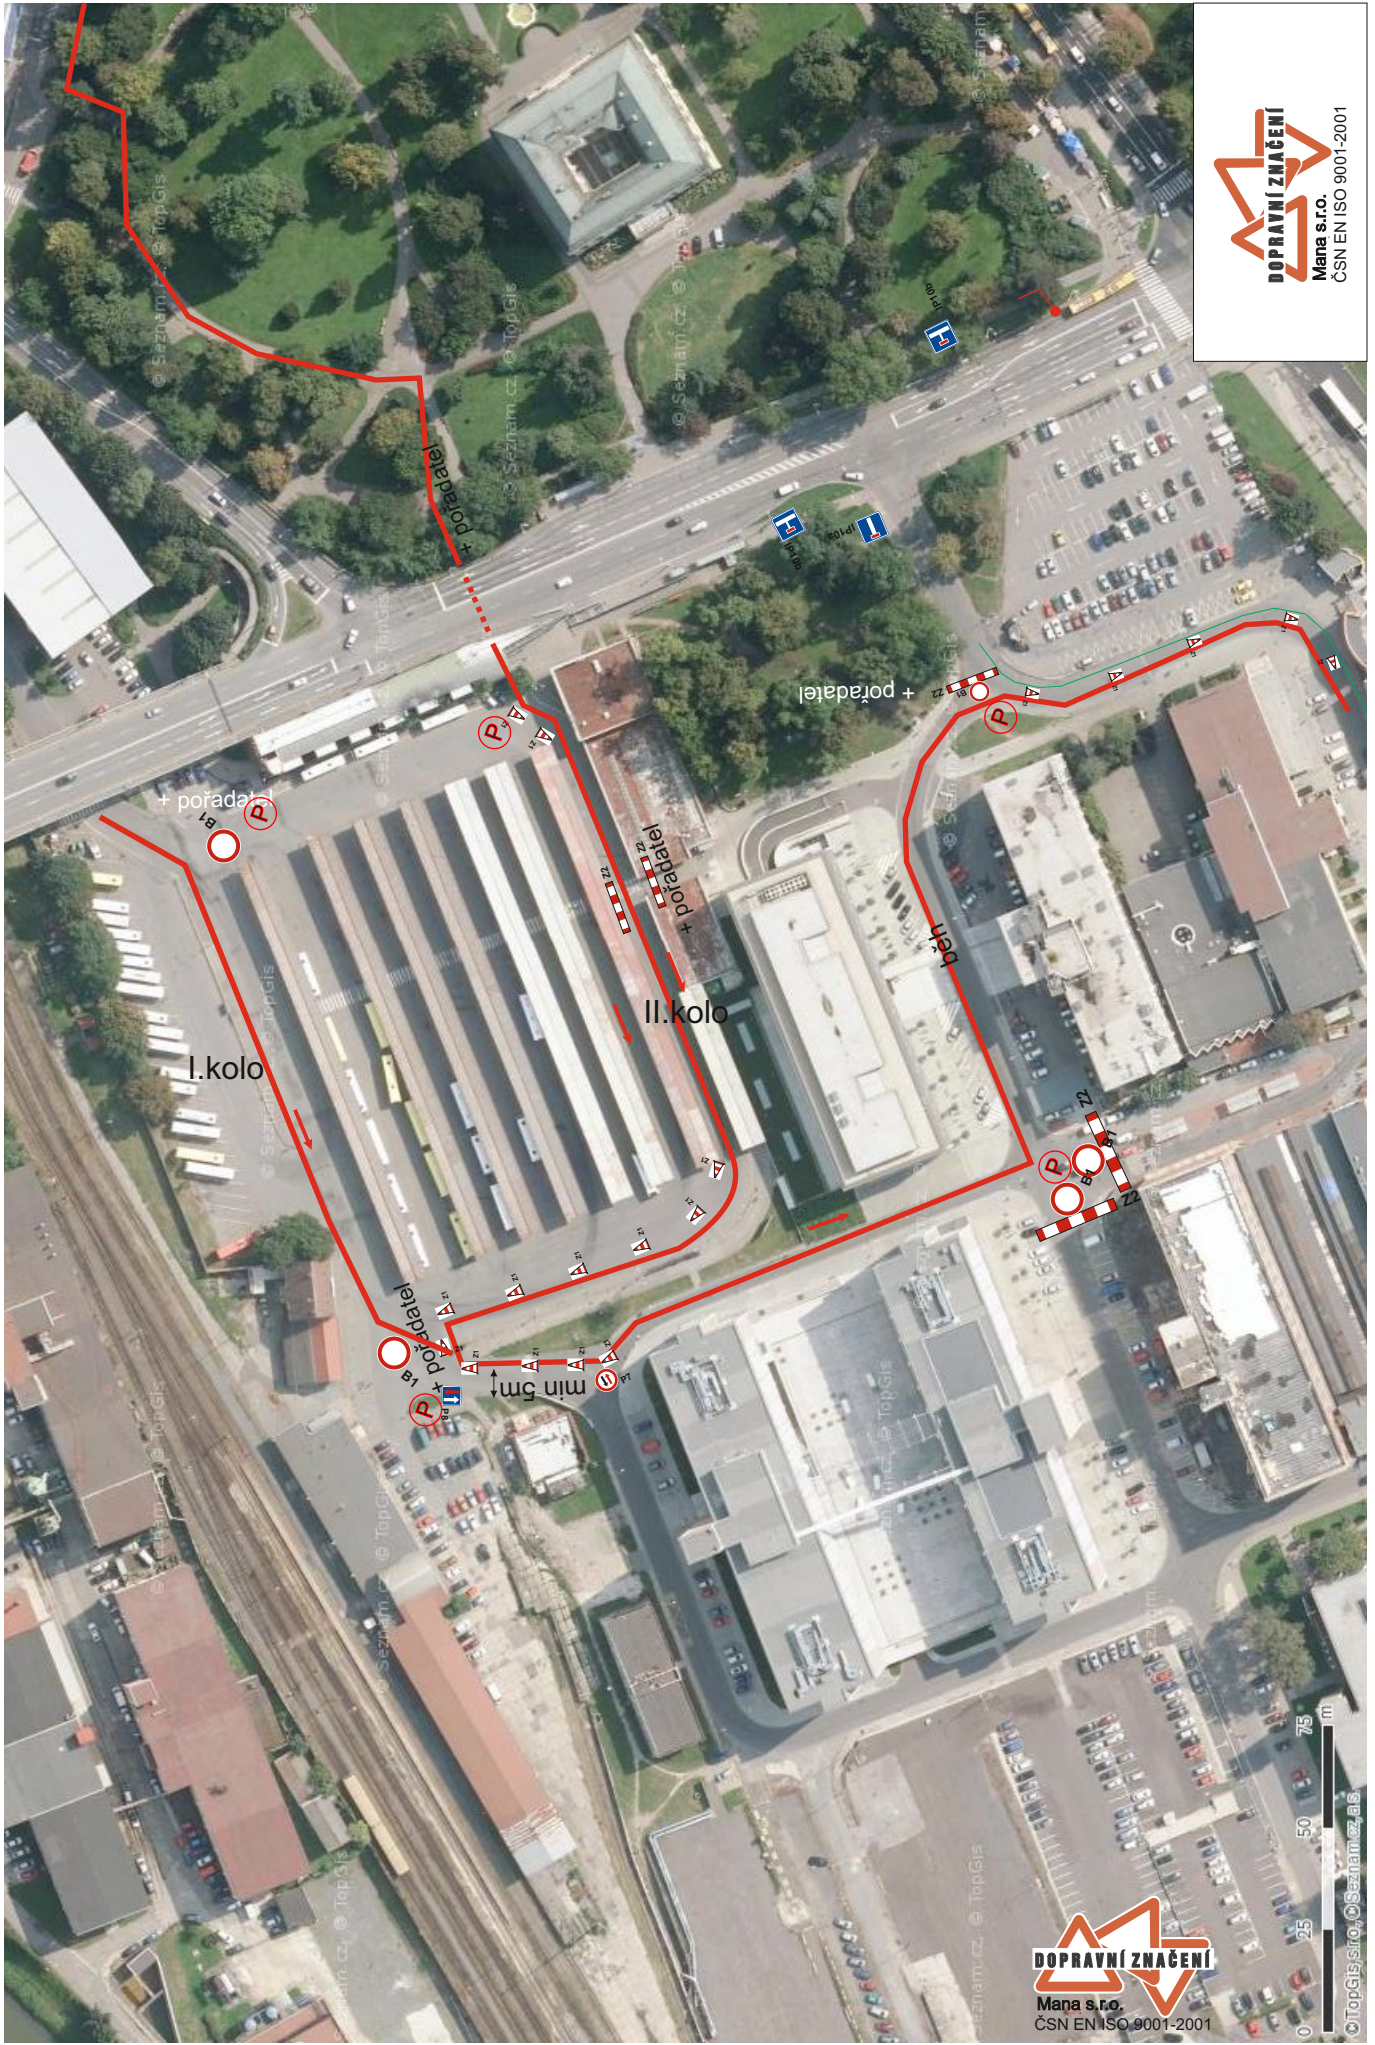

trasa po startu v době uzavírky MK Hradská

Celková uzavírka ul. Hradská
a části nám.T.G.Masaryka,

31.5.2026 DO 11:00

krátkodobá uzavírka Ul. Štefaniková,
Osvoboditelů, Dlouhé a tř. T.Bati

detail

seřadiště a start závodníků

Detail 12 Havlíckovo nábřeží - Zálešná VIII
křížení se stezkou pro chodce a cyklisty

detail 5

- 1. kolo, krátkodobá uzavírka, průjezd BUS povolen a řízen PČR
- 2. kolo viz. B

detail 5b

2. kolo

(P) u B30

2. kolo viz. celková uzavírka, příjezd k nádraží umožněn

objízdňá trasa T.Bati, Gahurova, Mladcovská, Hrabůvky

detail 11
←

objízdňá trasa T.Bati, Podvesná XII a 2. května

Zřízení dočasné zastávky MHD

| | | |
|----------------------------------------------------|-------------|---------------------------------------------|
| Celková situace PDZ ve Zlíně | | <p>Mana s.r.o. ČSN EN ISO 9001-2001</p> |
| akce: Filmový půlmaraton Zlín 2026 celková mapa | | |
| Žadatel : FILMFEST, s.r.o. | | |
| Místo : Zlín | Obec : Zlín | Zpracoval: Mana Radim |
| Datum : 10.3.2026 | | |

detail 1

detail 2

detail 3

detail 9

detail 10

Rodinný běh

● pořadatel

Rodinný běh bude v rámci uzavírky Rašínova, Bartošova (uzavírka ponechána do 16:30)
běh probíhá v rámci doprovodných akcí v sadu Svobody
běh zabezpečen pořadateli trasa běhu zapáskována
čas běhu 15 do 16:00h