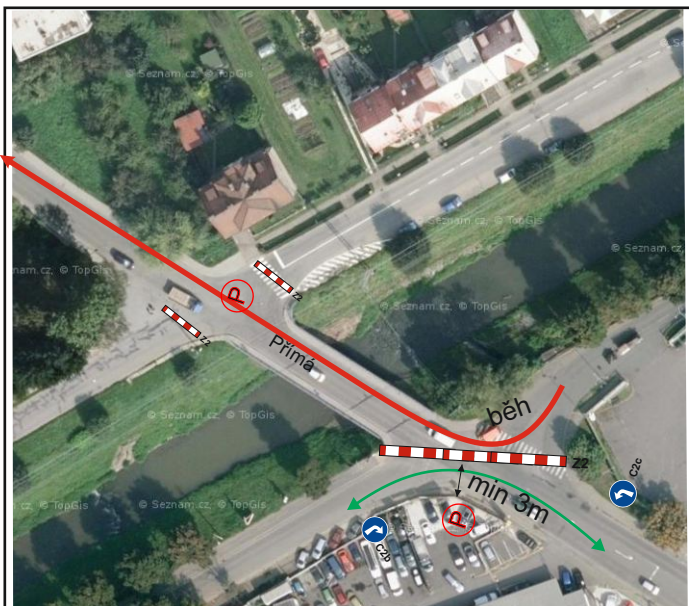

Detail 12 Havlíckovo nábřeží - Zálešná VIII
křížení se stezkou pro chodce a cyklisty

detail 5

- 1. kolo, krátkodobá uzavírka, průjezd BUS povolen a řízen PČR
- 2. kolo viz. B

detail 5b

2. kolo

(P) u B30

2. kolo viz. celková uzavírka, příjezd k nádraží umožněn

objízdňá trasa T.Bati, Gahurova, Mladcovská, Hrabůvky

detail 11
←

objízdňá trasa T.Bati, Podvesná XII a 2. května

Zřízení dočasné zastávky MHD

| | | |
|----------------------------------------------------|-------------|---------------------------------------------|
| Celková situace PDZ ve Zlíně | | <p>Mana s.r.o. ČSN EN ISO 9001-2001</p> |
| akce: Filmový půlmaraton Zlín 2026 celková mapa | | |
| Žadatel : FILMFEST, s.r.o. | | |
| Místo : Zlín | Obec : Zlín | Zpracoval: Mana Radim |
| Datum : 10.3.2026 | | |

detail 1

detail 2

detail 3

detail 9

detail 10

Rodinný běh

● pořadatel

Rodinný běh bude v rámci uzavírky Rašínova, Bartošova (uzavírka ponechána do 16:30)
běh probíhá v rámci doprovodných akcí v sadu Svobody
běh zabezpečen pořadateli trasa běhu zapáskována
čas běhu 15 do 16:00h