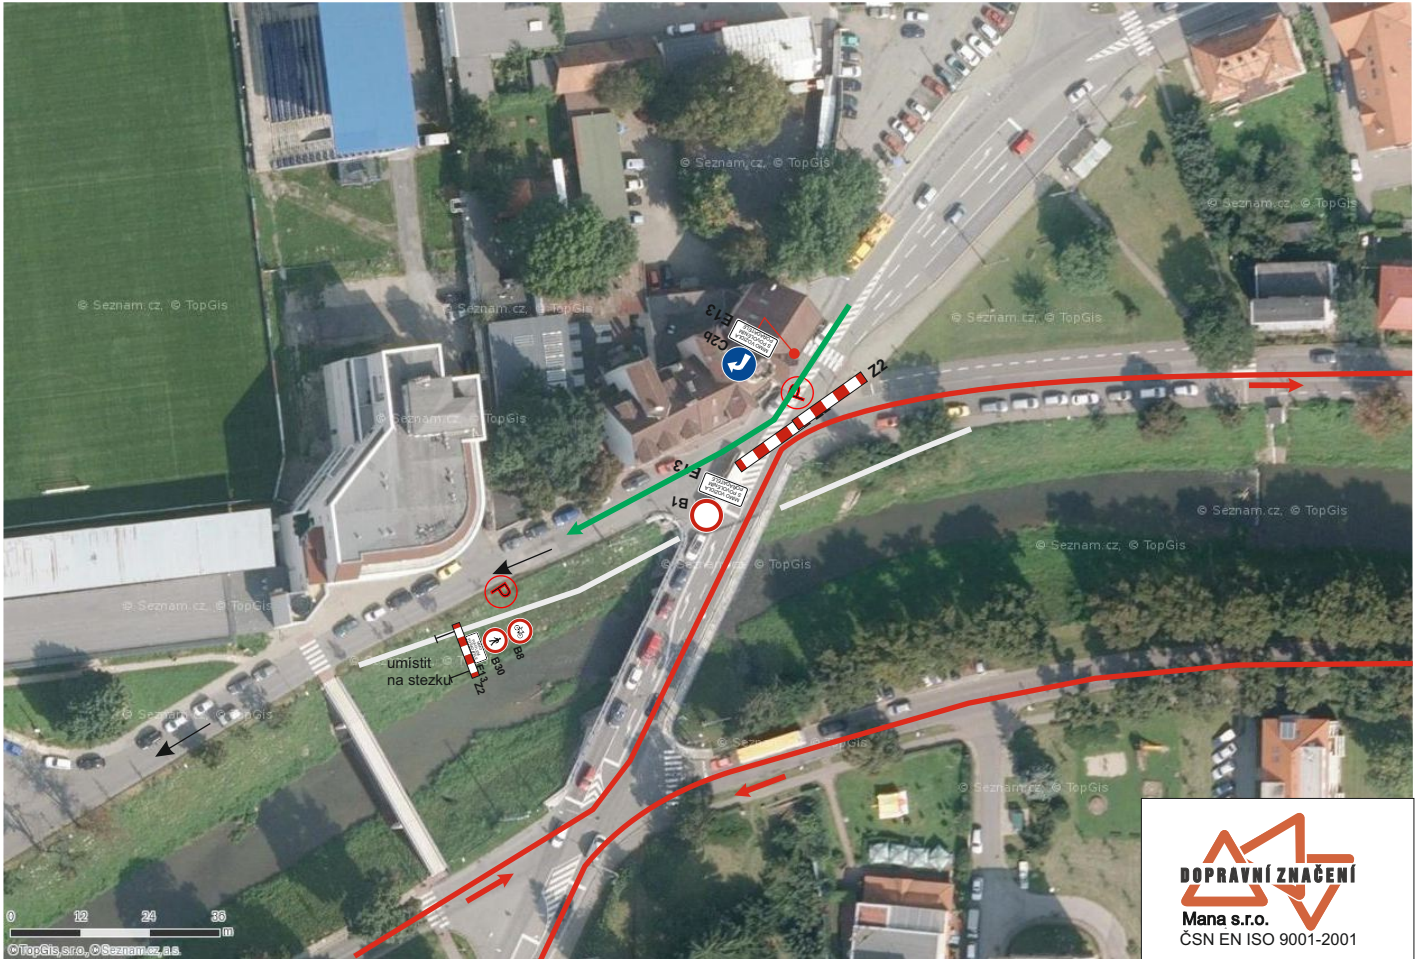

trasa po startu v době uzavírky MK Hradská

Celková uzavírka ul. Hradská
a části nám.T.G.Masaryka,

31.5.2026 DO 11:00

krátkodobá uzavírka Ul. Štefaniková,
Osvoboditelů, Dlouhé a tř. T.Bati

detail

seřadiště a start závodníků

Detail 12 Havlíckovo nábřeží - Zálešná VIII
křížení se stezkou pro chodce a cyklisty

detail 5

- 1. kolo, krátkodobá uzavírka, průjezd BUS povolen a řízen PČR
- 2. kolo viz. B

detail 5b

2. kolo

(P) u B30

2. kolo viz. celková uzavírka, příjezd k nádraží umožněn

detail 1

detail 2

detail 3

detail 9

detail 10

Rodinný běh

● pořadatel

Rodinný běh bude v rámci uzavírky Rašínova, Bartošova (uzavírka ponechána do 16:30)
běh probíhá v rámci doprovodných akcí v sadu Svobody
běh zabezpečen pořadateli trasa běhu zapáskována
čas běhu 15 do 16:00h