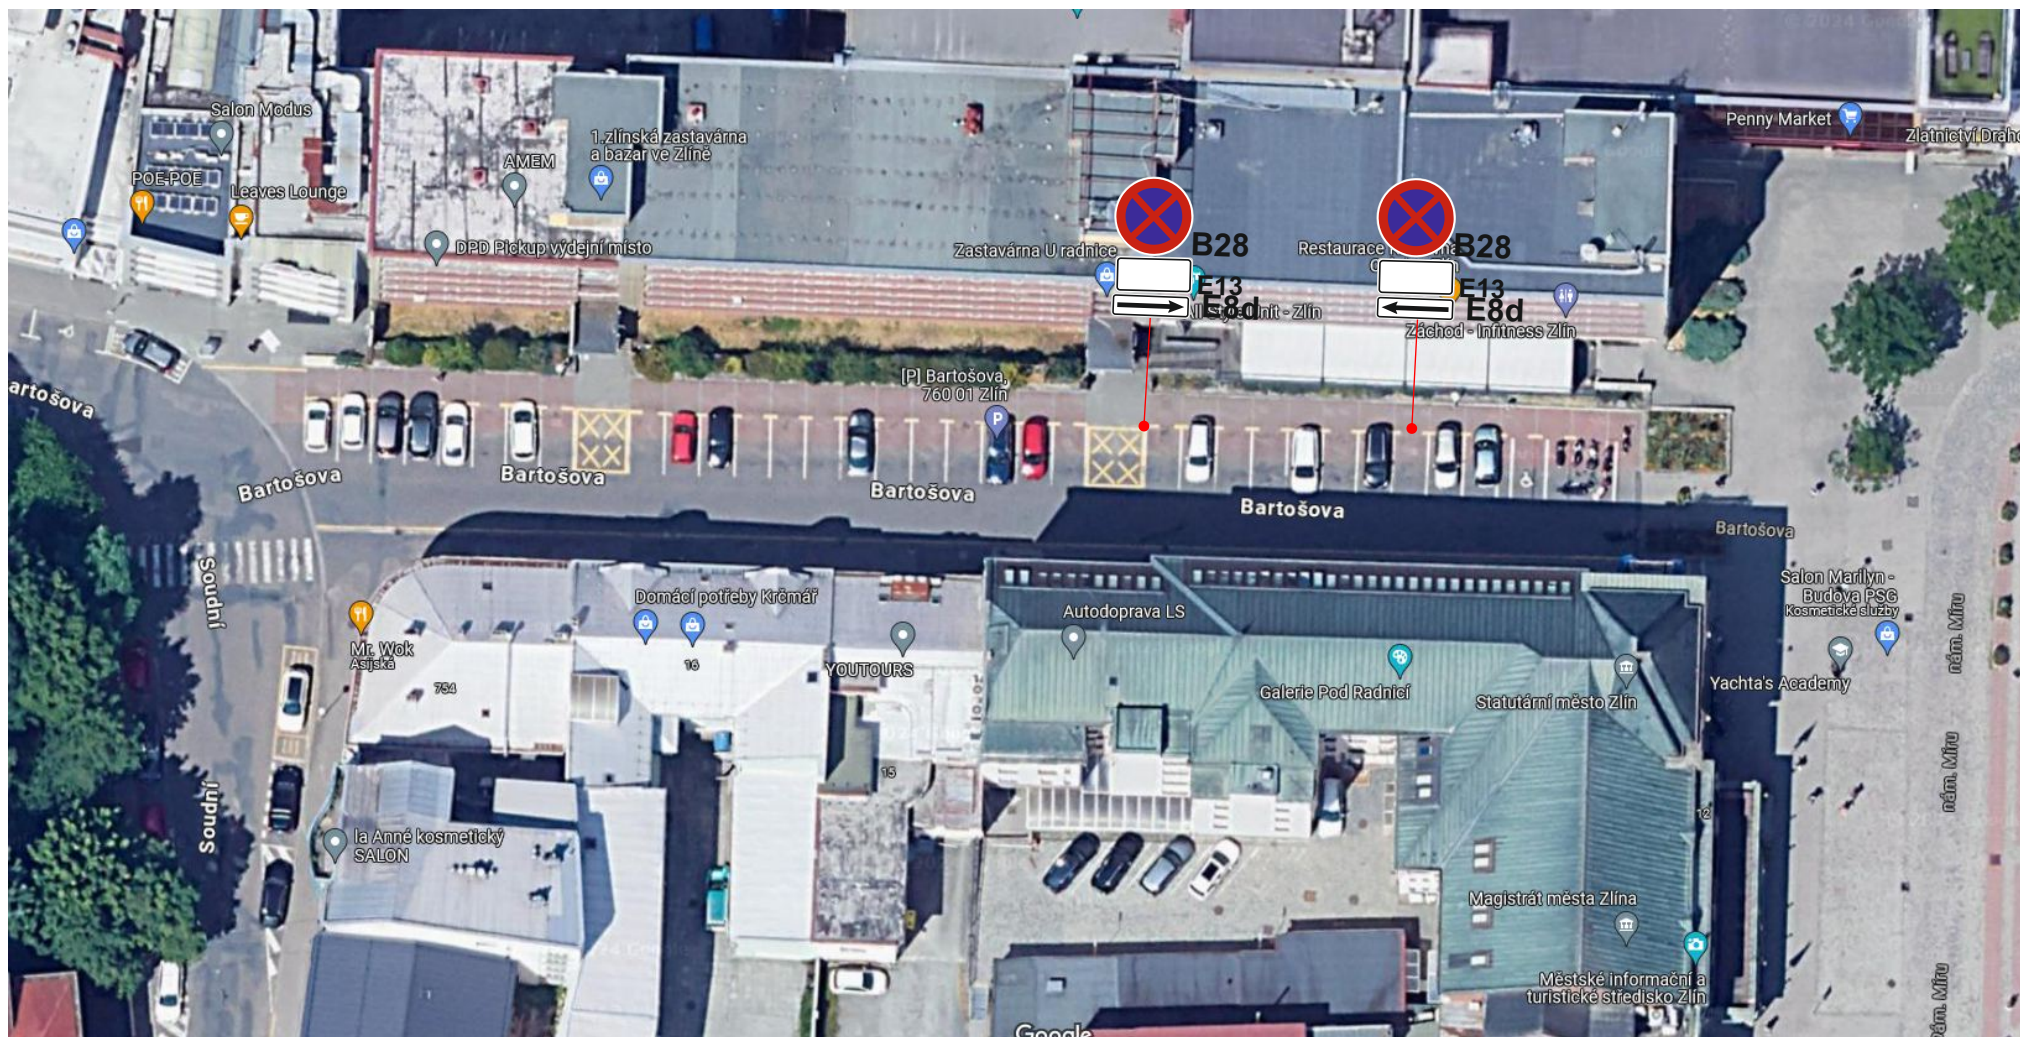

detail Bartošova

27.5. - 4.6.2026

Dodatkové tabulky E13 pod B28 budou osazeny datem a časem s předstihem

Dodatková tabulka E13 bude obsahovat text:
MIMO ZVLÁŠTNÍ POVOLENÍ ZFF