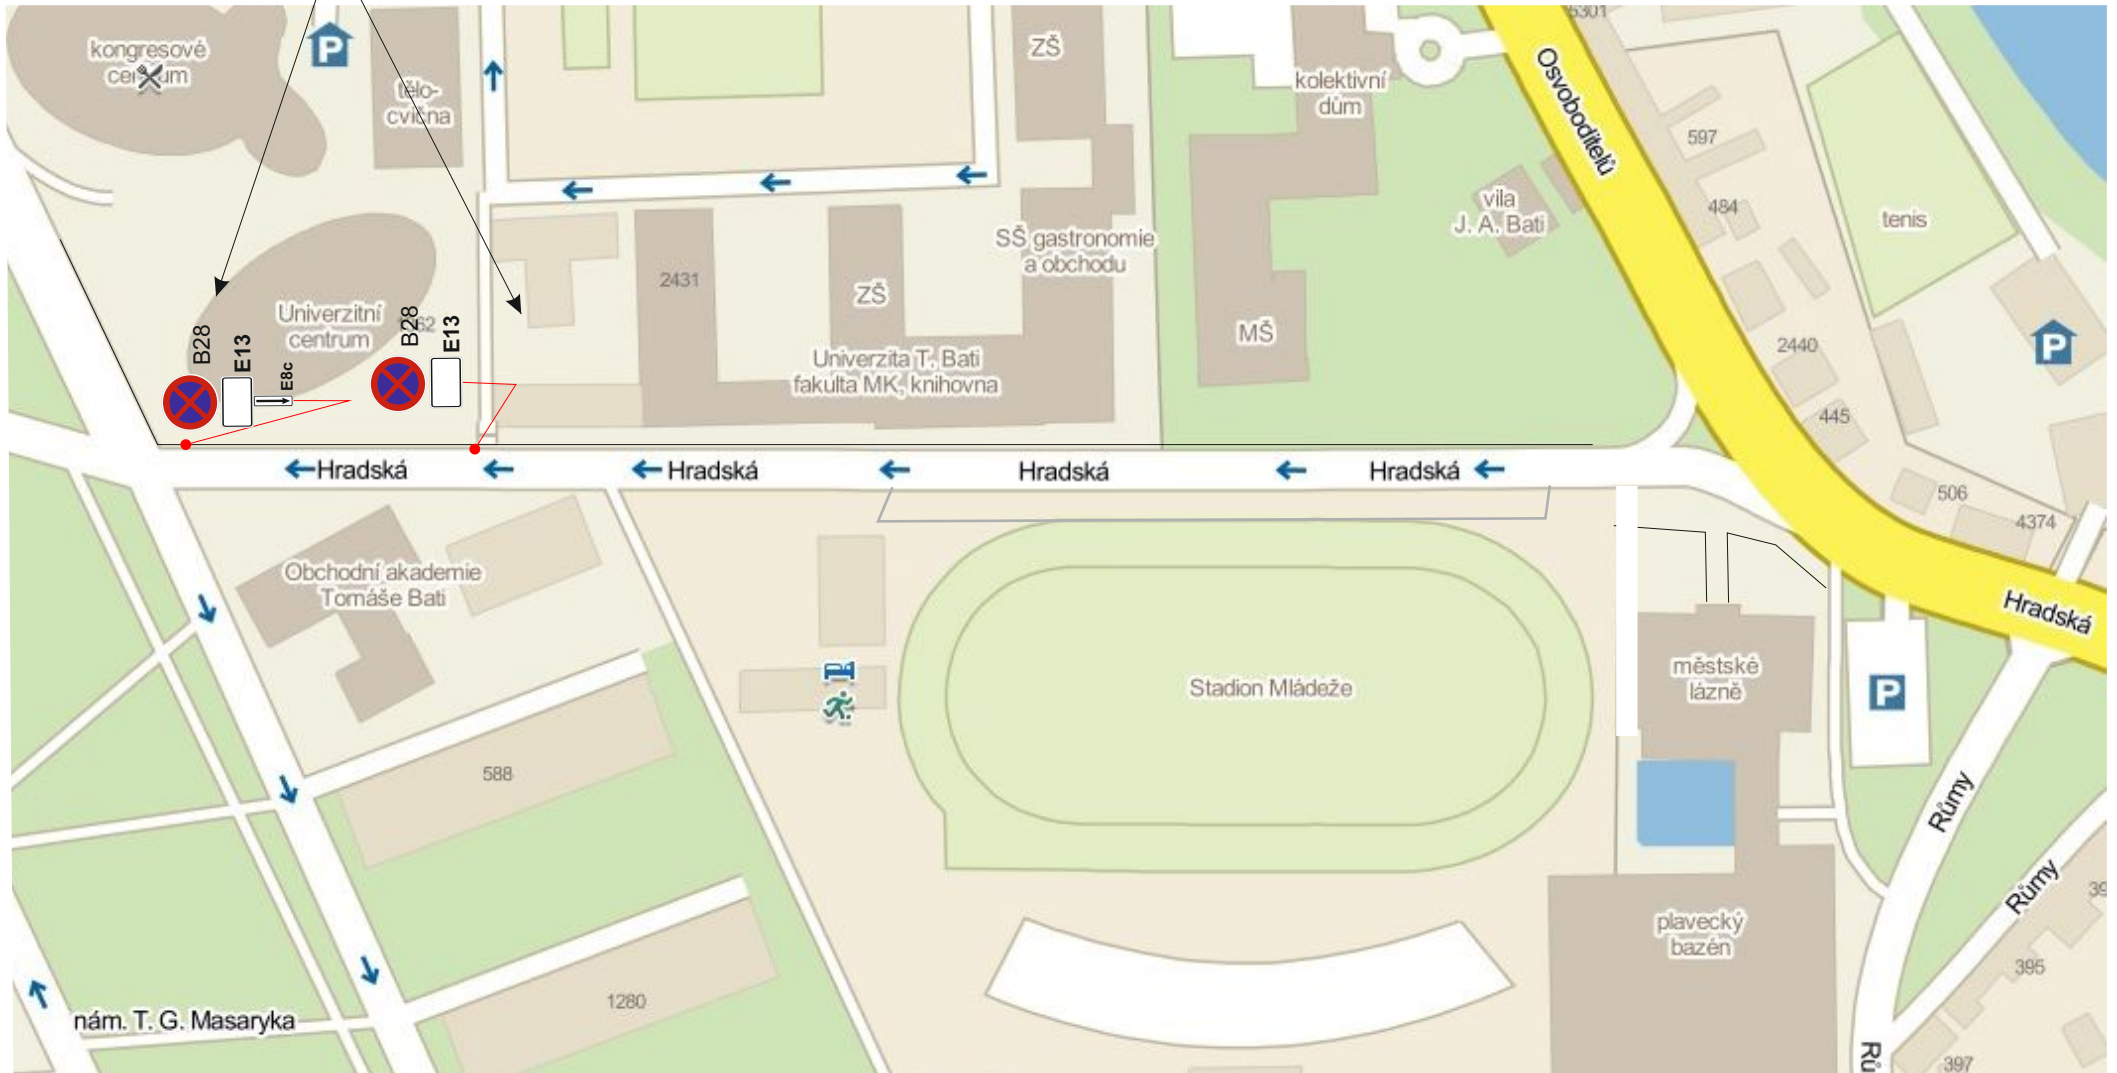

PÚP
náhradní odstavná parkovací plocha
pro BUS a vozidla z povolením ZFF

Dodatková tabulka E13 pod B28
bude obsahovat text:
MIMO
ZVLÁŠTNÍ
POVOLENÍ
ZFF

DZ B28 budou osazeny se 7denním předstihem