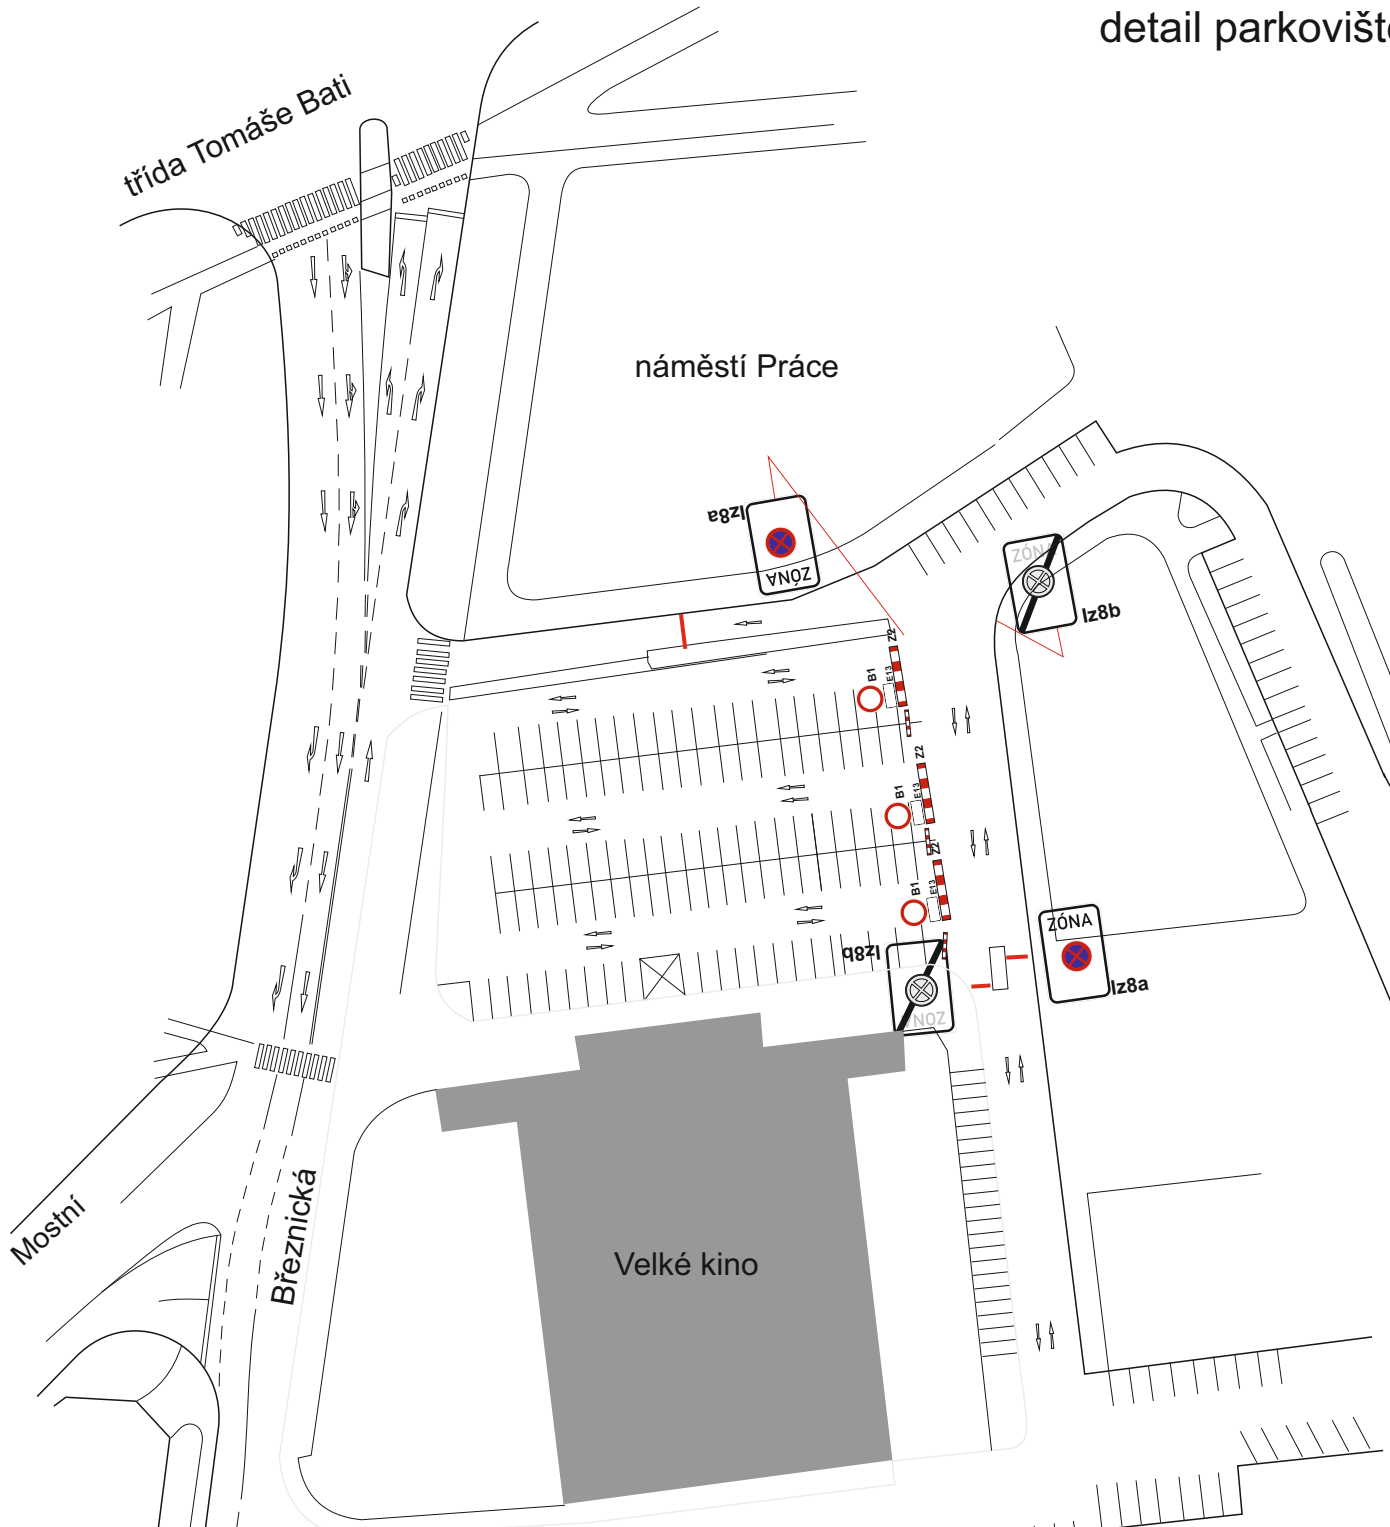

DZ B28 budou osazeny datem a časem
a budou osazeny v předstihu min. 7 dnů

28.5.- 3.6.2026

ponecháno jedno parkovací místo pro MMZ

detail parkoviště u Velkého kina CU

2.6.2026

PDZ, CU a ZU PARKOVIŠTĚ POD VELKÝM KINEM „MALOVÁNÍ PRO DĚTÍ“ ZFF		
Žadatel: FILMFEST, s.r.o.		
Obec : Zlín	Datum : 10.3.2026	Prov.: Bílánská 1934 767 01 Kroměříž Mob.tel.: 608 777 491 www.manadz.cz E-mail: radimmana@seznam.cz
Místo :		Zpracoval: Radim Mana

IZ8b

IZ8a

DZ IZ8a,b budou osazeny v předstihu a budou obsahovat datum 2.6.2026

detail Sadová termín záboru 26.5. - 4.6.2026

DZ B28 budou osazeny datem a časem
a budou osazeny v předstihu min. 7 dnů

Dodatková tabulka E13 pod B28
bude obsahovat text:
MIMO
ZVLÁŠTNÍ
POVOLENÍ
ZFF