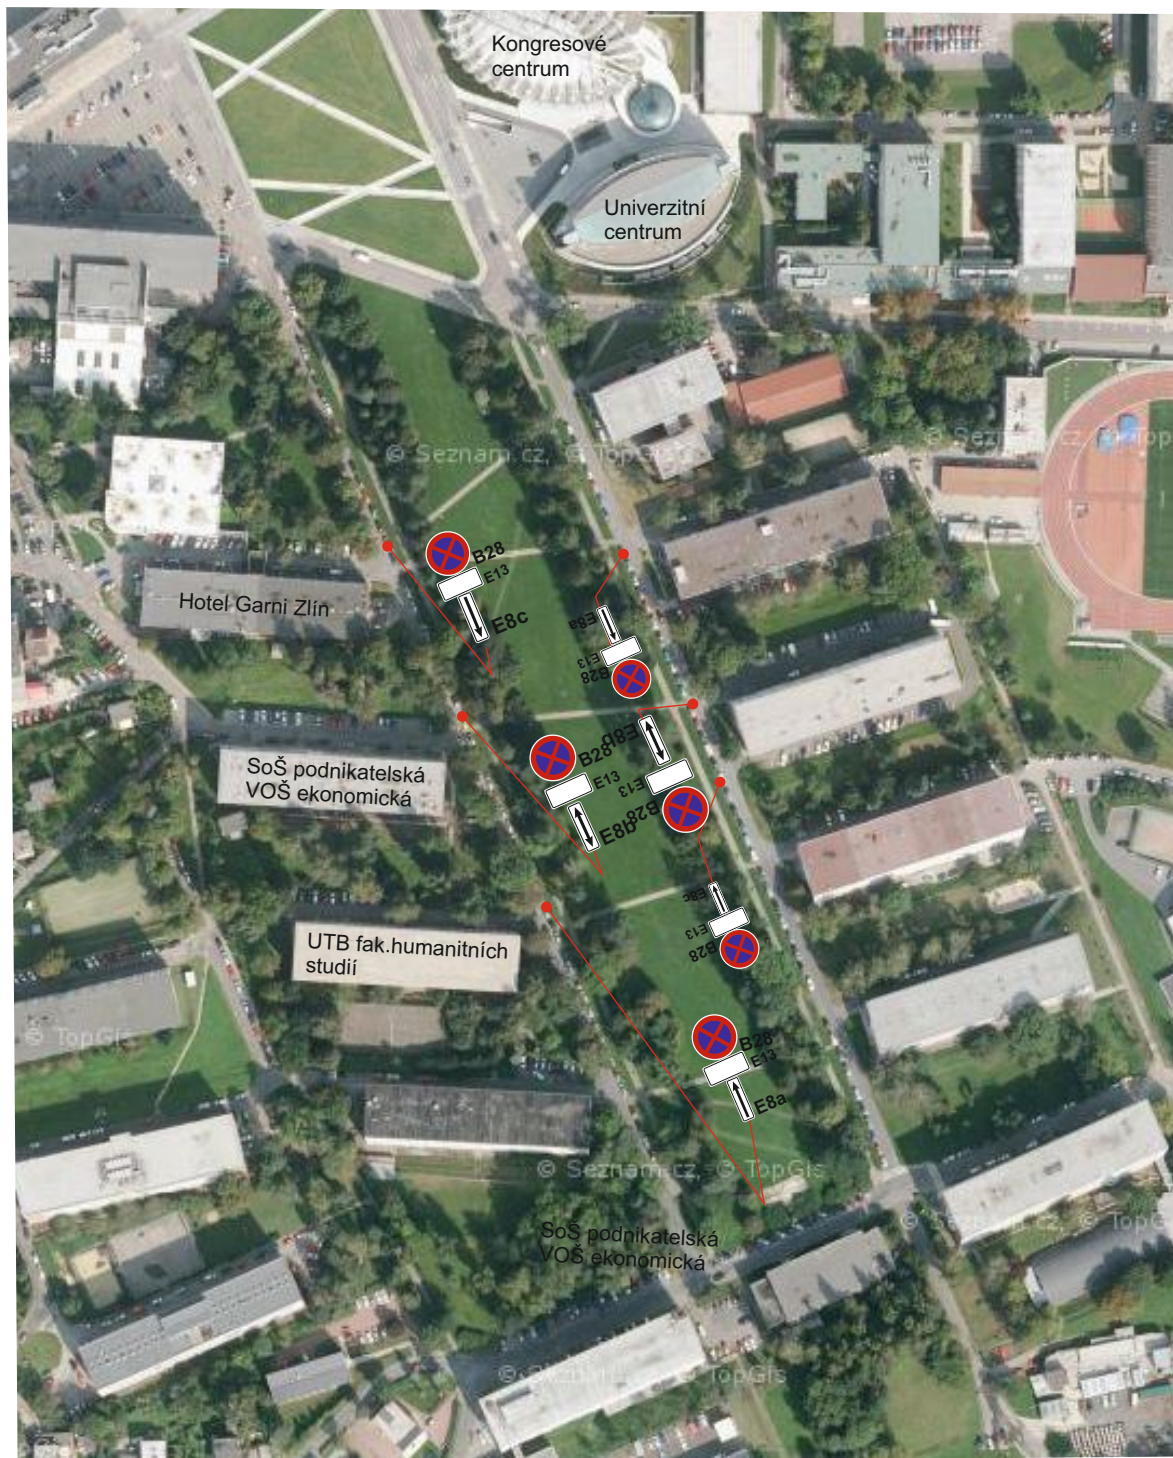

Dodatková tabulka E13 pod stávkou
DZ B1 bude obsahovat text:

MIMO VOZIDEL
SE ZVLÁŠTNÍM
POVOLENÍM
ZFF

Stávkou
lp12 u zámku budou zneplatněna přeškrtnutím

26.5.- 5.6.2026

detail náměstí T.G.Masaryka

Dodatková tabulka E13 bude obsahovat text:
MIMO ZVLÁŠTNÍ POVOLENÍ ZFF

DZ B28 budou osazeny datem a časem
a budou osazeny v předstihu min. 7 dnů

detail Bartošova

27.5. - 4.6.2026

Dodatkové tabulky E13 pod B28 budou osazeny datem a časem s předstihem

Dodatková tabulka E13 bude obsahovat text:
MIMO ZVLÁŠTNÍ POVOLENÍ ZFF

DZ B28 budou osazeny datem a časem
a budou osazeny v předstihu min. 7 dnů

28.5.- 3.6.2026

ponecháno jedno parkovací místo pro MMZ

detail parkoviště u Velkého kina CU

2.6.2026

PDZ, CU a ZU PARKOVIŠTĚ POD VELKÝM KINEM „MALOVÁNÍ PRO DĚTÍ“ ZFF		
Žadatel: FILMFEST, s.r.o.		
Obec : Zlín	Datum : 10.3.2026	Prov.: Bílánská 1934 767 01 Kroměříž Mob.tel.: 608 777 491 www.manadz.cz E-mail: radimmana@seznam.cz
Místo :		Zpracoval: Radim Mana

IZ8b

IZ8a

DZ IZ8a,b budou osazeny v předstihu a budou obsahovat datum 2.6.2026

detail Sadová termín záboru 26.5. - 4.6.2026

DZ B28 budou osazeny datem a časem
a budou osazeny v předstihu min. 7 dnů

Dodatková tabulka E13 pod B28
bude obsahovat text:
MIMO
ZVLÁŠTNÍ
POVOLENÍ
ZFF