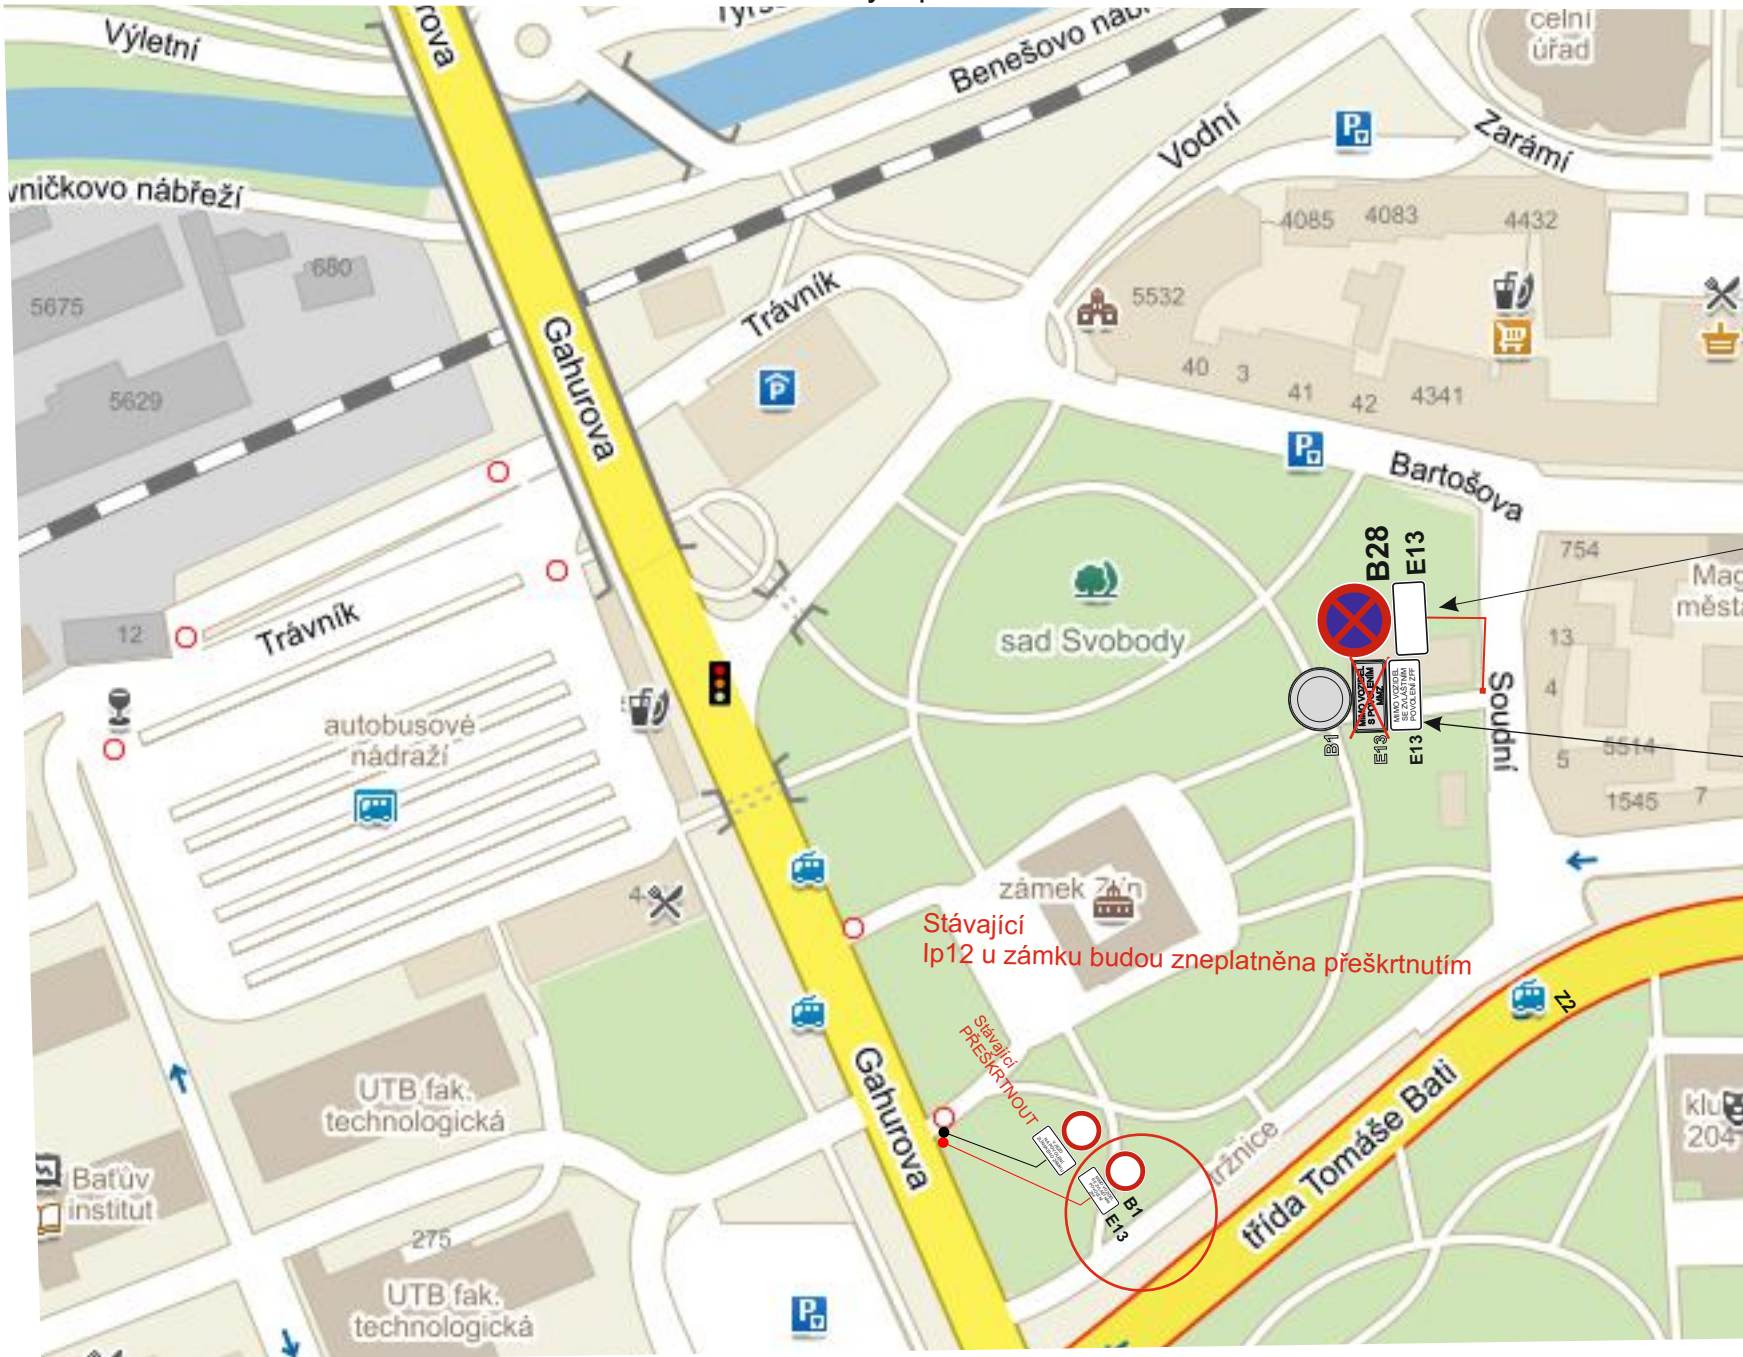

DZ B28 budou osazeny datem a časem
a budou osazeny v předstihu min. 7 dnů

Dodatková tabulka E13
bude obsahovat text:
MIMO
VOZIDEL SE
ZVLÁŠTNÍM
POVOLENÍM
ZFF

26.5. - 5.6.2026

Dodatková tabulka E13 pod B28
bude obsahovat text: MIMO
ZVLÁŠTNÍ
POVOLENÍ
ZFF

Dodatková tabulka E13 pod stávkou
DZ B1 bude obsahovat text:

MIMO VOZIDEL
SE ZVLÁŠTNÍM
POVOLENÍM
ZFF

Stávkou
lp12 u zámku budou zneplatněna přeškrtnutím