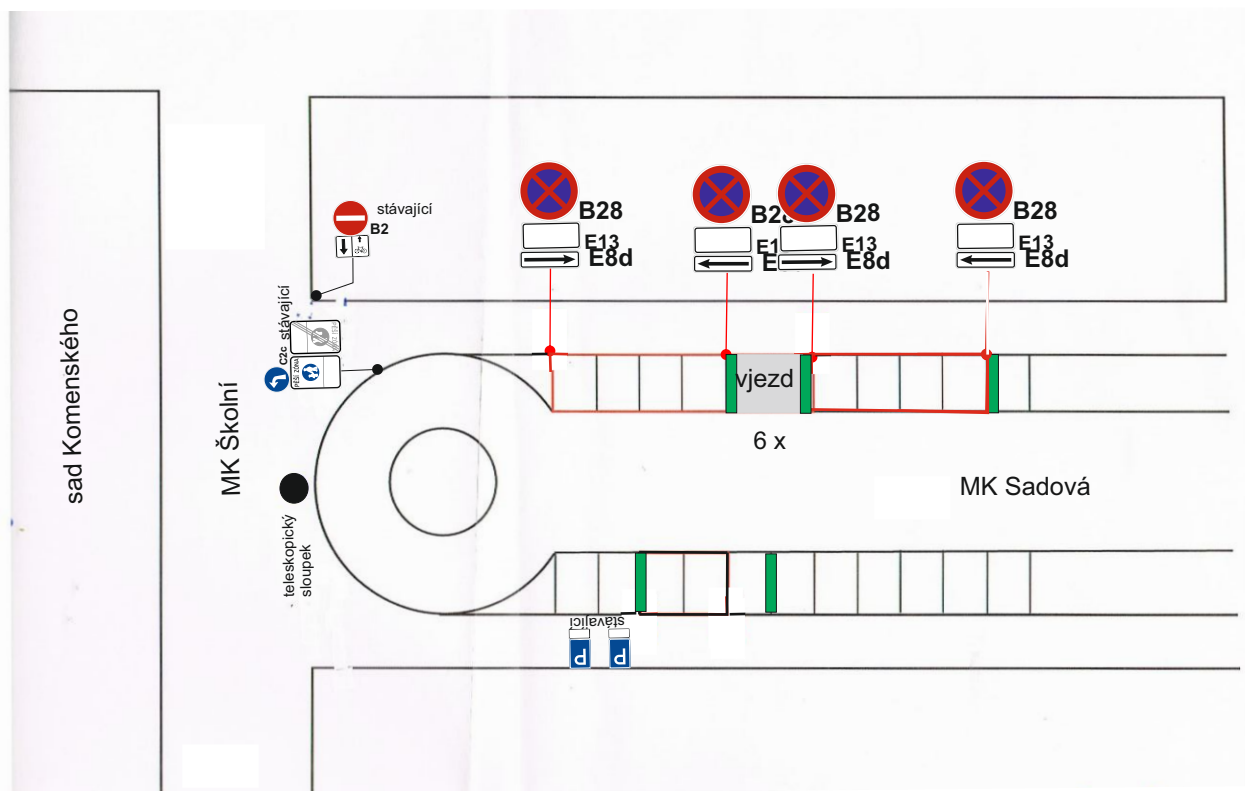

IZ8b

IZ8a

DZ IZ8a,b budou osazeny v předstihu a budou obsahovat datum 2.6.2026

detail Sadová termín záboru 26.5. - 4.6.2026

DZ B28 budou osazeny datem a časem
a budou osazeny v předstihu min. 7 dnů

Dodatková tabulka E13 pod B28
bude obsahovat text:
MIMO
ZVLÁŠTNÍ
POVOLENÍ
ZFF

PÚP
náhradní odstavná parkovací plocha
pro BUS a vozidla z povolením ZFF

Dodatková tabulka E13 pod B28
bude obsahovat text:
MIMO
ZVLÁŠTNÍ
POVOLENÍ
ZFF

DZ B28 budou osazeny se 7denním předstihem