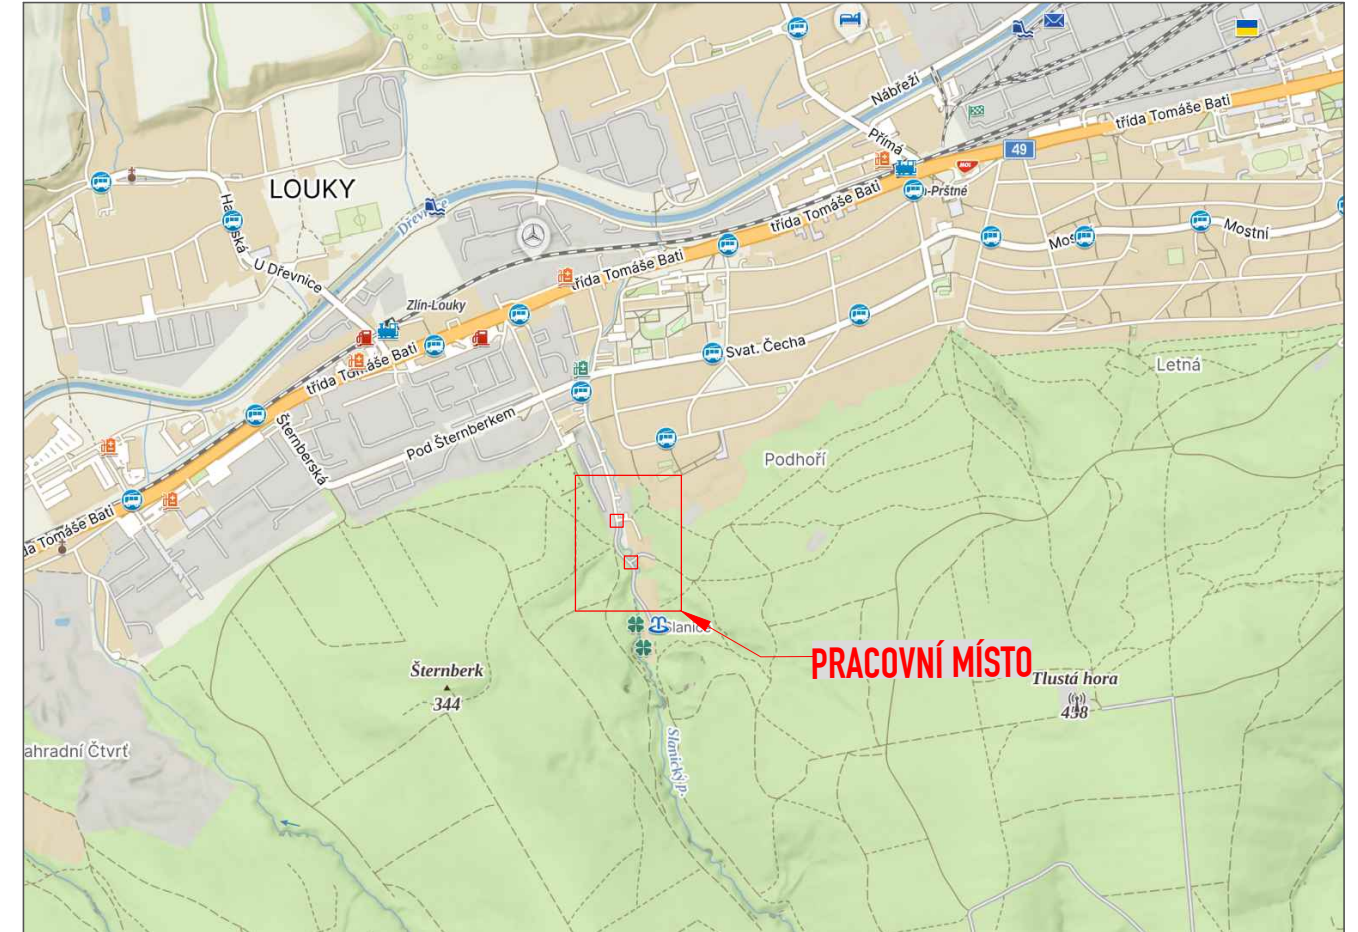

V PŘÍPADĚ POTŘEBY
BUDE UMOŽNĚN PRŮJEZD IZS
BEZPEČNÝ POHYB CHODCŮ
BUDE ŘÍDIT PRACOVNÍK FIRMY
MSEM a.s.

LEGENDA:

-  A15 STÁVAJÍCÍ DOPR.ZN.
-  A15 STÁVAJÍCÍ DOPR.ZN. - DOČASNĚ ZRUŠENÉ
-  A15 DOČASNĚ DOPR.ZN.
-  PRACOVNÍ MÍSTO

OBJEDNATEL:	MSEM a.s.	
NÁZEV ZAKÁZKY:	PRŮSTNÉ, ZLÍN, PODHOŘÍ, VN, TS, NN, OPT	
NÁZEV OBJEKTU:	PŘECHODNÁ ÚPRAVA PROVOZU	
NÁZEV VÝKRESU:	SITUACE	
		KRESLIL: Matyáš GARGELA
		DATUM: 06/2026
		FORMÁT: 2xA4
		STUPEŇ: TP
		Č.ZAKÁZKY: 26ZAK212
		Č.VÝKRESU: 01